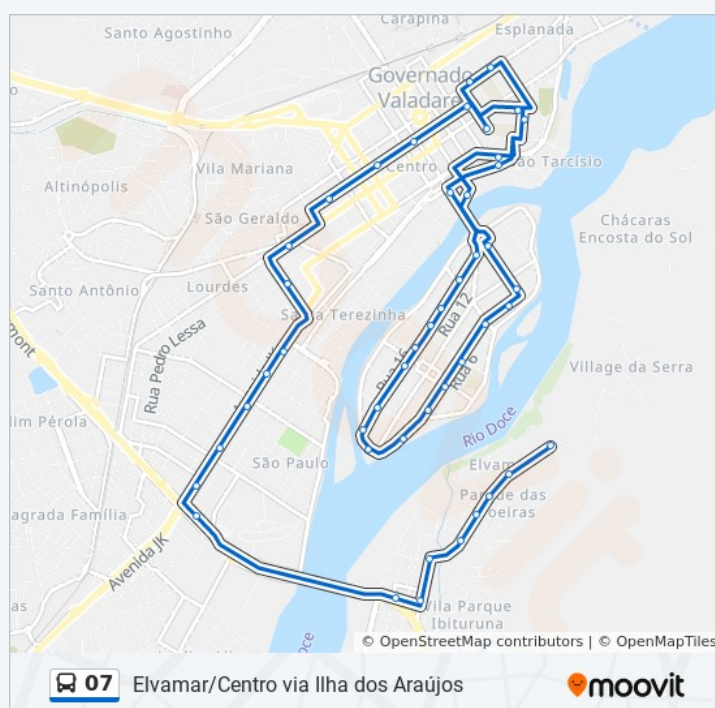

Rua 14, 1230

Rua 14, 1416 Com Avenida Rio Doce

Terça-feira	08:50 - 17:50
Quarta-feira	09:15 - 18:00
Quinta-feira	09:15 - 18:15
Sexta-feira	09:15 - 18:15
Sábado	09:15 - 18:00

Informações da linha de ônibus 07

Sentido: Centro Via Parque Natural

Paradas: 48

Duração da viagem: 46 min

Resumo da linha:

Av. Rio Doce, 1708 | Condomínio Delta

Av. Rio Doce, 2030 | Calçada

Rua 8, 729

Rua 8, 525