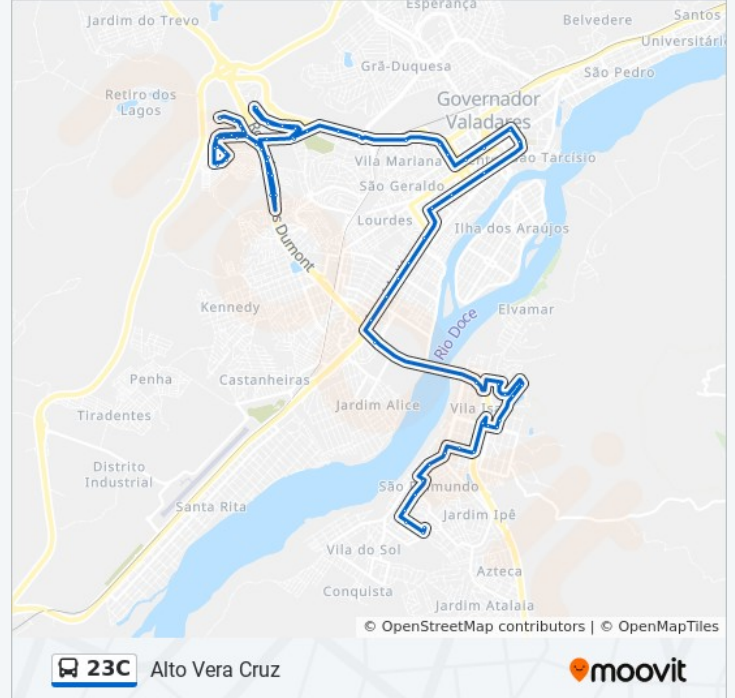

Av. Coqueiral, 35

Rua Angico, 349

Av. Rio Bahia, 3105

Av. Rio Bahia, 2985 | Laticínios Ibituruna

Av. Rio Bahia, 2815 | Posto Água Mineral

Av. Rio Bahia, 2525

Av. Rio Bahia, 2520

Av. Rio Bahia, 2800 | Posto Água Mineral

Rua Bárbara Heliodora, 877

Rua Bárbara Heliodora, 583 | Ponto Da Kika

Rua Bárbara Heliodora, 167 | Barraca Do Léo

Rua Arthur Bernardes, 517 | Fadivale

Rua Marechal Floriano, 1094 | Terminal Rodoviário/Drogaria Niquinho

Av. Rio Bahia, 311 | Ponto De Apoio Da Viação Itapemirim

Av. Agenor Andrade, 402

Av. Caparaó, 264

Rua Serra Da Mantiqueira, 59

Rua Serra Da Canastra, 156

Rua Francisco Cruz, 303

Rua Francisco Cruz, 99

Rua São Simão, 615