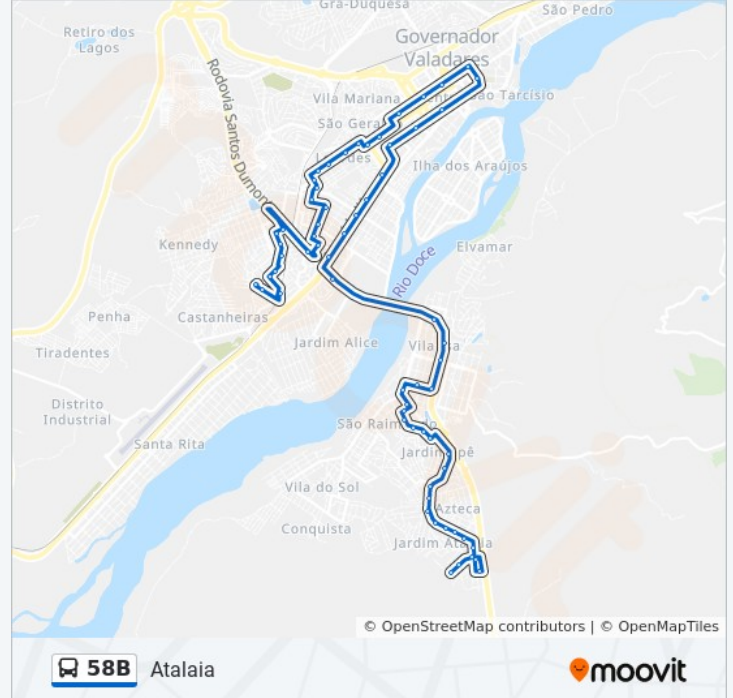

Rua Pedro Lessa, 1357

Rua Pedro Lessa, 1189

Rua Pará, 300

Rua Mato Grosso, 713

Rua Mato Grosso, 555

Rua Mato Grosso, 295

Rua Mato Grosso, 61 | Star Night

Rua Israel Pinheiro, 3973

Rua Israel Pinheiro, 3753 | Igreja De Nossa Senhora De Lourdes

Rua Bárbara Heliodora, 1293 | Mercado Municipal

Rua Bárbara Heliodora, 877

Rua Bárbara Heliodora, 583 | Ponto Da Kika

Rua Bárbara Heliodora, 167 | Barraca Do Léo

Rua Arthur Bernardes, 517 | Fadivale

Rua Marechal Floriano, 1094 | Terminal Rodoviário/Drogaria Niquinho

Rua Marechal Floriano, 1516 | Coelho Diniz

Rua Marechal Floriano, 1950 | Escola Israel Pinheiro

Av. Jk, 544 | Padaria

Av. Jk, 976 | Locadora

Av. Jk, 1244 | Bom Pastor

Av. Jk, 1560 | Banco Santander

Av. Jk, 1922 | Coelho Diniz

Av. Rio Bahia, 311 | Ponto De Apoio Da Viação Itapemirim

Av. Agenor Andrade, 402

Av. Agenor Andrade, 805

Rua Ranulfo Álvares De Almeida, 405

Rua Ranulfo Álvares De Almeida, 195

Av. Altino Marques, 300

Av. Altino Marques, 432

Av. Altino Marques, 590

Av. Altino Marques, 760