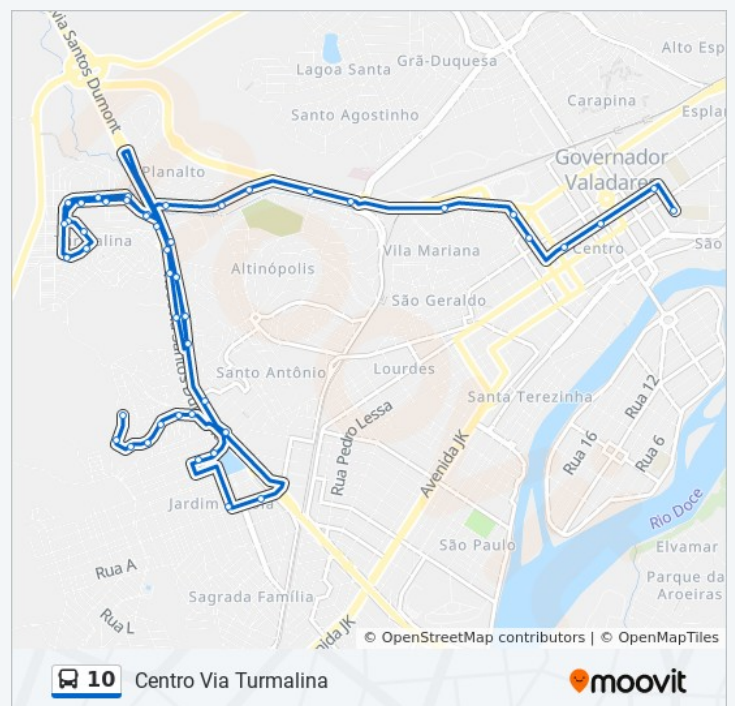

Rua Arthur Bernardes, 517 | Fadivale

10 Centro Via Turmalina

moovit

**Sentido: Vila Ozanan Via Turmalina**

40 pontos

**Horários da linha de ônibus 10**

- Rua Arthur Bernardes, 517 | Fatividade
- Rua Marechal Floriano, 828 | Praça Dos Pioneiros
- Rua Quintino Bocaiúva, 472 | Rei Da Borracha
- Rua Quintino Bocaiúva, 788 | Mundo Mágico Festas
- Av. Doutor Raimundo Monteiro Rezende, 330 | Faculdade Pitágoras
- Av. Grã-Duquesa De Luxemburgo, 4497 | Coelho Diniz
- Av. Grã-Duquesa De Luxemburgo, 4680 | Viação Riodoce
- Av. Gilardi Pacheco Guimarães, 176
- Av. Gilardi Pacheco Guimarães, 340
- Av. Gilardi Pacheco Guimarães, 836
- Rua Angico, 348
- Rua Angico, 300
- Av. Coqueiral, 116
- Av. Coqueiral, 260
- Av. Coqueiral, 560
- Rua Padre Paraíso, 175
- Rua Padre Paraíso, 105
- Rua Leopoldina, 260
- Rua Mogno, 10
- Av. Coqueiral, 185
- Av. Coqueiral, 95
- Av. Coqueiral, 35
- Rua Angico, 349
- Av. Rio Bahia, 3105
- Av. Rio Bahia, 2985 | Laticínios Ibituruna
- Av. Rio Bahia, 2815 | Posto Água Mineral
- Av. Rio Bahia, 2525
- Av. Rio Bahia, 2305
- Av. Diva Erthal Collier, 62

Tabela de horários sentido Vila Ozanan Via Turmalina

Domingo	00:00 - 23:35
Segunda-feira	00:00 - 23:35
Terça-feira	00:00 - 23:35
Quarta-feira	00:00 - 22:40
Quinta-feira	00:00 - 22:40
Sexta-feira	00:00 - 22:40
Sábado	00:00 - 22:40

**Informações da linha de ônibus 10**

**Sentido:** Vila Ozanan Via Turmalina

**Paradas:** 40

**Duração da viagem:** 25 min

**Resumo da linha:**

Av. Diva Erthal Collier, 200

Av. Diva Erthal Collier, 365

Av. Diva Erthal Collier, 205