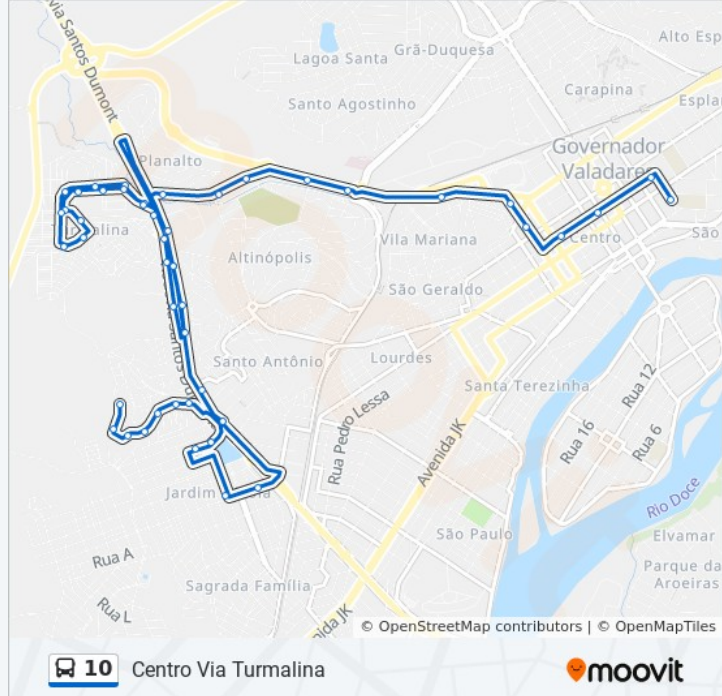

Rua Benjamin Constant, 969 | Gv Shopping

Rua Benjamin Constant, 801 | Ponto De Apoio  
Santa Terezinha

Rua Bárbara Heliodora, 877

Rua Bárbara Heliodora, 583 | Ponto Da Kika

Rua Bárbara Heliodora, 167 | Barraca Do Léo

Rua Arthur Bernardes, 517 | Fadivale

10 Centro Via Turmalina

moovit

**Sentido: Vila Ozanan Via Turmalina**

40 pontos

**Horários da linha de ônibus 10**

- Rua Arthur Bernardes, 517 | Fatividade
- Rua Marechal Floriano, 828 | Praça Dos Pioneiros
- Rua Quintino Bocaiúva, 472 | Rei Da Borracha
- Rua Quintino Bocaiúva, 788 | Mundo Mágico Festas
- Av. Doutor Raimundo Monteiro Rezende, 330 | Faculdade Pitágoras
- Av. Grã-Duquesa De Luxemburgo, 4497 | Coelho Diniz
- Av. Grã-Duquesa De Luxemburgo, 4680 | Viação Riodoce
- Av. Gilardi Pacheco Guimarães, 176
- Av. Gilardi Pacheco Guimarães, 340
- Av. Gilardi Pacheco Guimarães, 836
- Rua Angico, 348
- Rua Angico, 300
- Av. Coqueiral, 116
- Av. Coqueiral, 260
- Av. Coqueiral, 560
- Rua Padre Paraíso, 175
- Rua Padre Paraíso, 105
- Rua Leopoldina, 260
- Rua Mogno, 10
- Av. Coqueiral, 185
- Av. Coqueiral, 95
- Av. Coqueiral, 35
- Rua Angico, 349
- Av. Rio Bahia, 3105
- Av. Rio Bahia, 2985 | Laticínios Ibituruna
- Av. Rio Bahia, 2815 | Posto Água Mineral
- Av. Rio Bahia, 2525
- Av. Rio Bahia, 2305
- Av. Diva Erthal Collier, 62

**Informações da linha de ônibus 10**

**Sentido:** Vila Ozanan Via Turmalina

**Paradas:** 40

**Duração da viagem:** 25 min

**Resumo da linha:**

Av. Diva Erthal Collier, 200

Av. Diva Erthal Collier, 365

Av. Diva Erthal Collier, 205