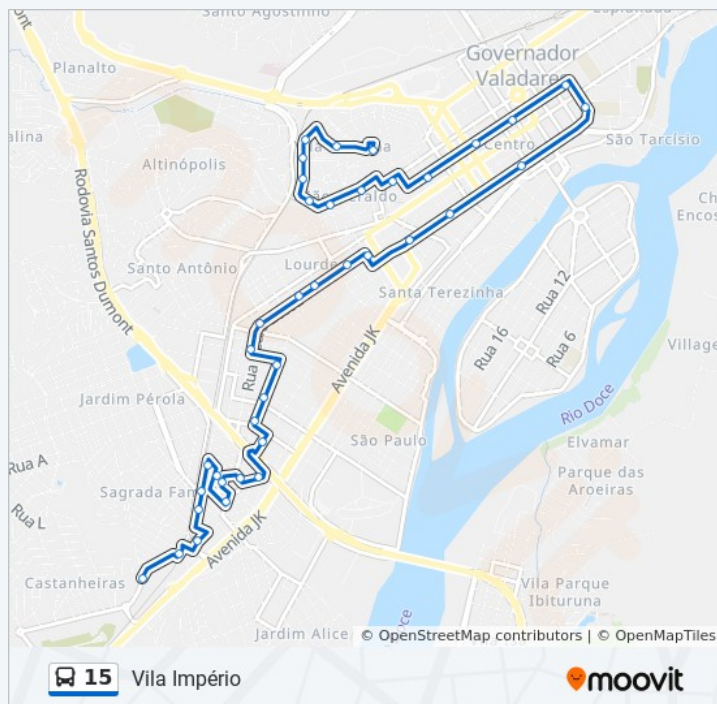

15

Vila Império

VER NA WEB

A linha de ônibus 15 | (Vila Império) tem 2 itinerários.

(1) Vila Império: 06:10 - 23:10 (2) Vila Mariana: 05:15 - 23:10

Use o aplicativo do Moovit para encontrar a estação de ônibus da linha 15 mais perto de você e descubra quando chegará a próxima linha de ônibus 15.

Sentido: Vila Império

38 pontos

[VER OS HORÁRIOS DA LINHA](#)

Rua São Tomás De Aquino, 347 | Ponto Final Da Vila Mariana

Av. São Lucas, 231

Av. Do Canal, 290

Av. Do Canal, 410

Av. Do Canal, 620

Av. Do Canal, 617 Com Avenida São Tomé

Av. Do Canal, 409

Av. Do Canal, 293

Av. São Lucas, 236

Rua São Tomás De Aquino, 347 | Ponto Final Da Vila Mariana

Paradas: 38

Duração da viagem: 25 min

Resumo da linha:

Os horários e os mapas do itinerário da linha de ônibus 15 estão disponíveis, no formato PDF offline, no site: moovitapp.com. Use o [Moovit App](#) e viaje de transporte público por Governador Valadares e Região! Com o Moovit você poderá ver os horários em tempo real dos ônibus, trem e metrô, e receber direções passo a passo durante todo o percurso!