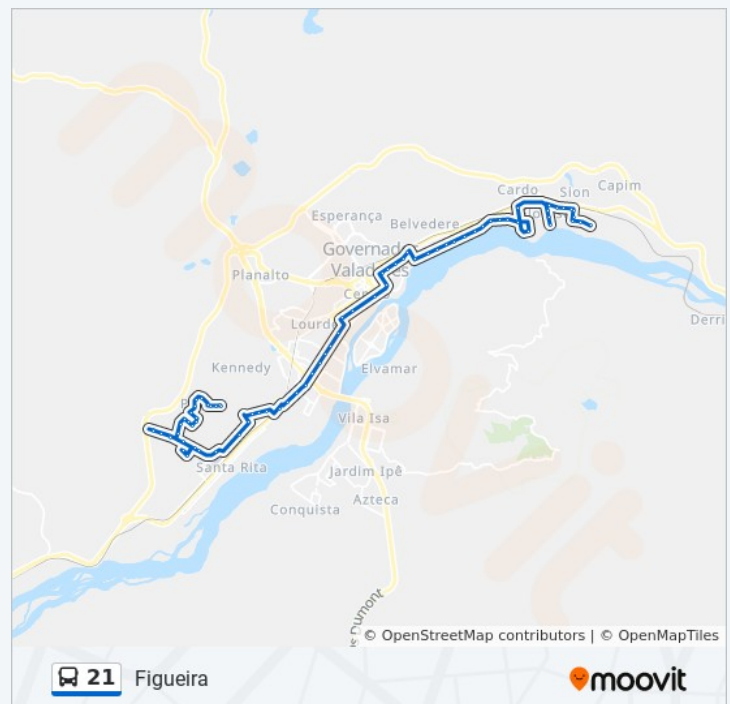

Informações da linha de ônibus 21

Sentido: Santos Dumont

Paradas: 80

Duração da viagem: 59 min

Resumo da linha:

Correios

Av. Pecuarista Carlos Machado Rangel, 329 |
Castanheiras

Av. Pecuarista Carlos Machado Rangel, 267 |
Depósito Castanheiras