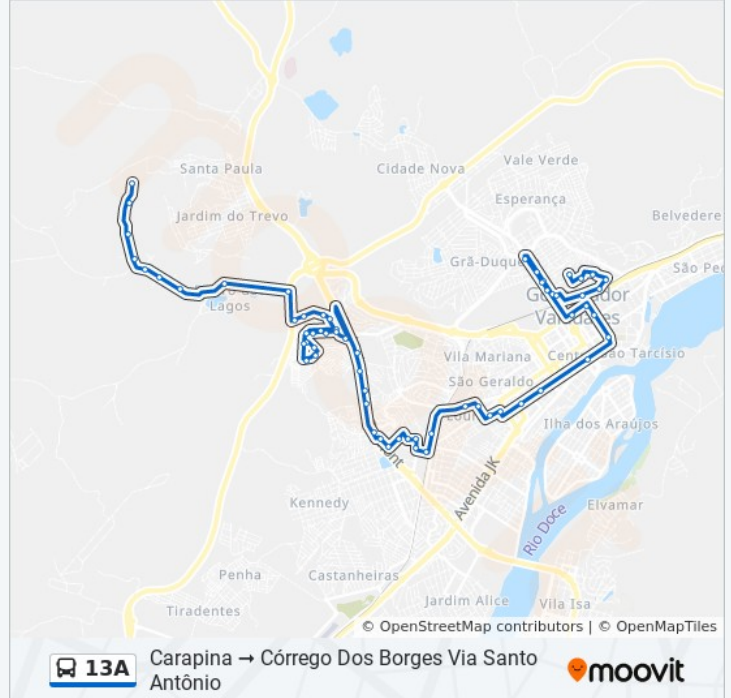

Informações da linha de ônibus 13A

Sentido: Carapina → Córrego Dos Borges Via Santo Antônio

Paradas: 62

Duração da viagem: 43 min

Resumo da linha:

Rua Marechal Floriano, 1608

Rua Marechal Floriano, 1950 | Escola Israel Pinheiro

Av. Rio Bahia, 3000 | Laticínios Ibituruna - Sentido Turmalina

Rua Angico, 348

Rua Angico, 300

Av. Coqueiral, 116

Av. Coqueiral, 260

Av. Coqueiral, 560

Rua Padre Paraíso, 175

Rua Padre Paraíso, 105

Rua Leopoldina, 260

Rua Mogno, 10

Av. Coqueiral, 185

Av. Coqueiral, 95

Av. Coqueiral, 35

Rua Angico, 460

Rua Angico, 576

Rua Flamboiant, 32

Sentido: Carapina → Turmalina Via Santo Antônio

52 pontos

[VER OS HORÁRIOS DA LINHA](#)

Rua Ypiranga, 390 | Ponto Final Do Carapina

Rua Itanhomi, 779

Rua Tumiritinga, 177

Rua Ibituruna, 175

Rua Tupinambás, 387