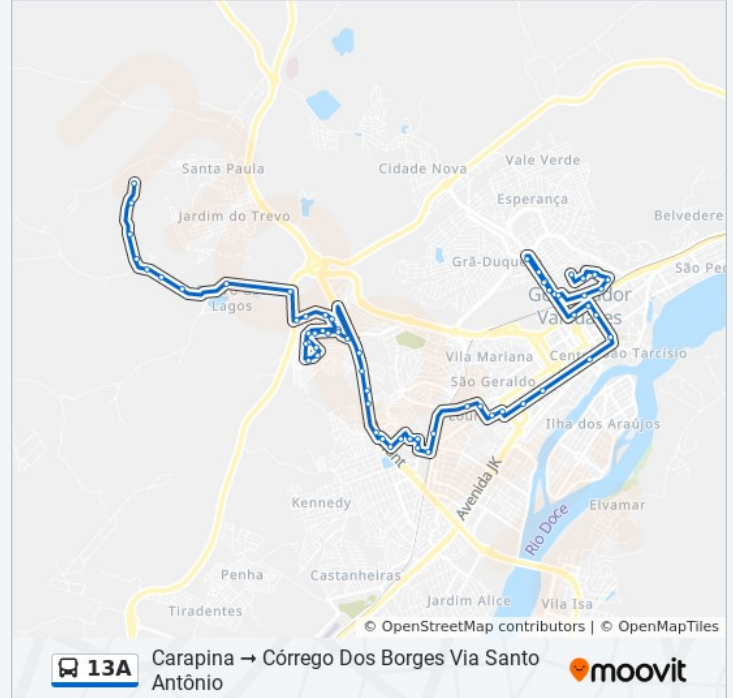

Rua Tupinambás, 110 | Passarela

Rua Tupinambás, 390

Rua Ibituruna, 180

Rua Tumiritinga, 192 | Bar Do Bulacha

Rua Itanhomi, 738

Rua Ypiranga, 390 | Ponto Final Do Carapina

Sentido: Turmalina → Carapina Via Santo Antônio

48 pontos

[VER OS HORÁRIOS DA LINHA](#)

Rua Cerejeira, 275 | Ponto Final Do Turmalina

Rua Angico, 449

Rua Angico, 409

Rua Angico, 301

Av. Coqueiral, 116

Av. Coqueiral, 260