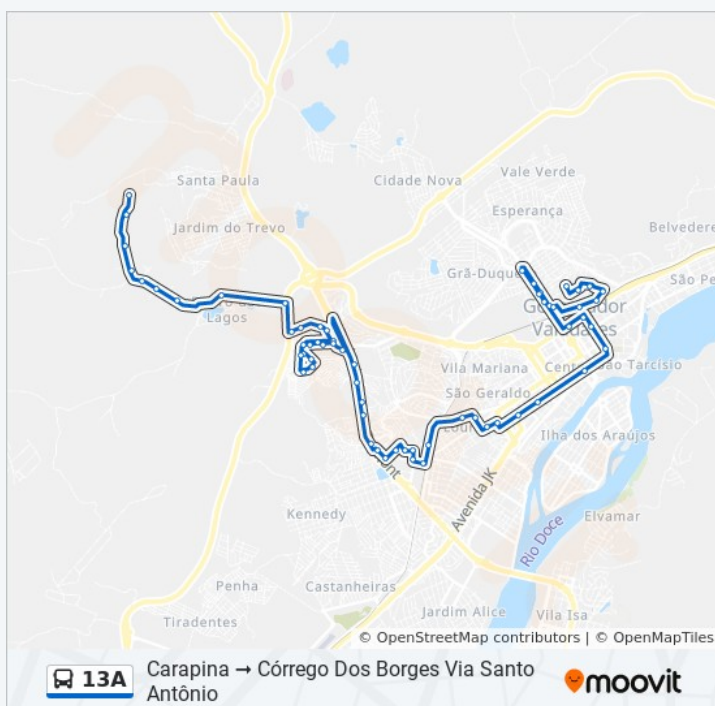

Rua 12ª, 135

Rua Geni Barcelos De Almeida, 101

Horários da linha de ônibus 13A

Tabela de horários sentido Turmalina → Carapina Via Santo Antônio

Domingo	05:20 - 23:15
Segunda-feira	05:20 - 23:15
Terça-feira	05:20 - 23:15
Quarta-feira	05:45 - 22:30
Quinta-feira	05:00 - 23:20
Sexta-feira	05:00 - 23:20
Sábado	05:45 - 22:30

Informações da linha de ônibus 13A

Sentido: Turmalina → Carapina Via Santo Antônio

Paradas: 48

Duração da viagem: 30 min

Resumo da linha:

Rua Germana Ramalho, 69

Rua 9, 235

Rua T, 210