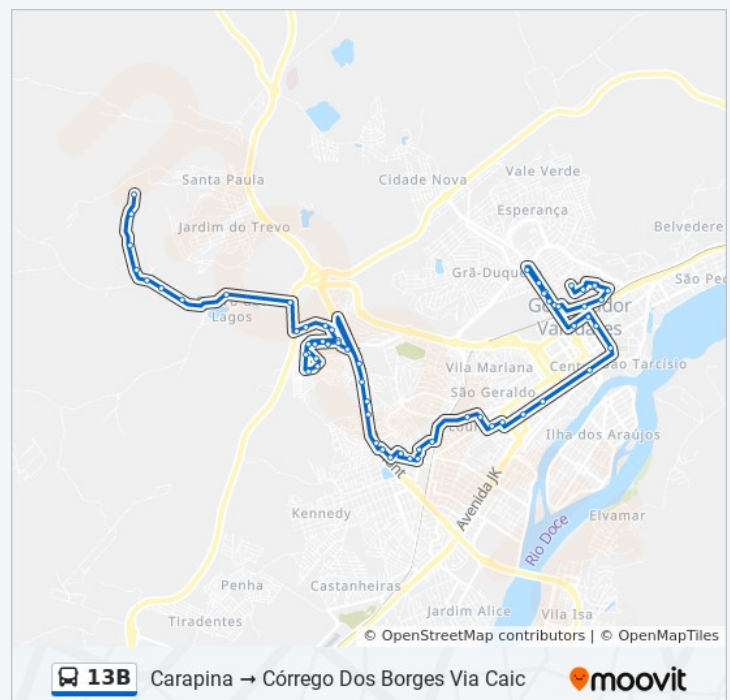

## Horários da linha de ônibus 13B

Tabela de horários sentido Córrego Dos Borges → Carapina Via Caic

Domingo	07:50 - 17:00
Segunda-feira	07:50 - 17:00
Terça-feira	07:50 - 17:00
Quarta-feira	Fora de Operação
Quinta-feira	11:00 - 18:43
Sexta-feira	11:00 - 18:43
Sábado	Fora de Operação

## Informações da linha de ônibus 13B

**Sentido:** Córrego Dos Borges → Carapina Via Caic

**Paradas:** 57

**Duração da viagem:** 48 min

**Resumo da linha:**

Av. Rio Bahia, 3105

Av. Rio Bahia, 2985 | Laticínios Ibituruna