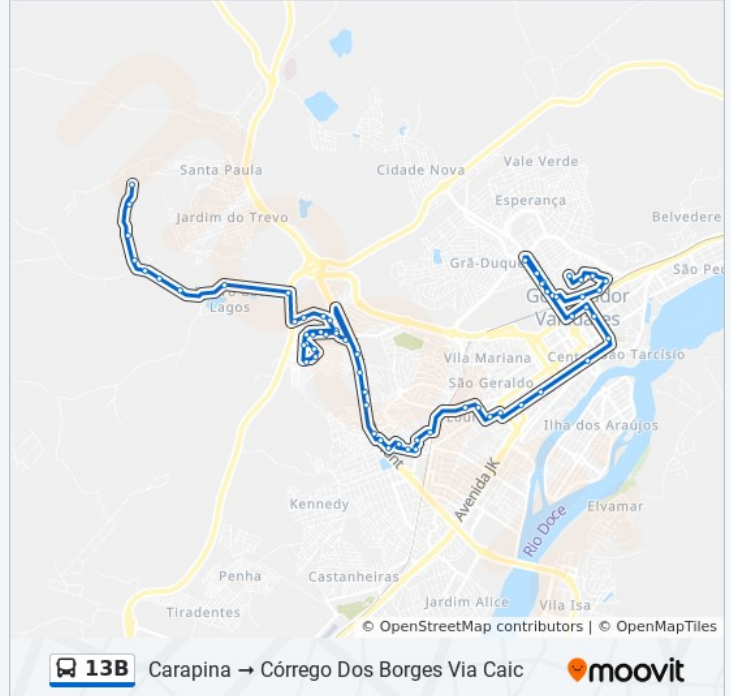

Av. Rio Bahia, 2520 | Sentido Turmalina

Av. Rio Bahia, 2800 | Posto Água Mineral - Sentido Turmalina

Av. Rio Bahia, 3000 | Laticínios Ibituruna - Sentido Turmalina

Rua Angico, 348

Rua Angico, 300

Av. Coqueiral, 116

Av. Coqueiral, 260

Av. Coqueiral, 560

Rua Padre Paraíso, 175

Rua Padre Paraíso, 105

Rua Leopoldina, 260

Rua Mogno, 10

Av. Coqueiral, 185

Av. Coqueiral, 95

Av. Coqueiral, 35

Rua Angico, 460

Rua Angico, 576

Rua Cerejeira, 275 | Ponto Final Do Turmalina

## Sentido: Córrego Dos Borges → Carapina Via Caic

57 pontos

[VER OS HORÁRIOS DA LINHA](#)

Ponto Final Do Córrego Dos Borges

Estrada Córrego Dos Borges, Sentido Valadares

Estrada Córrego Dos Borges, Sentido Valadares