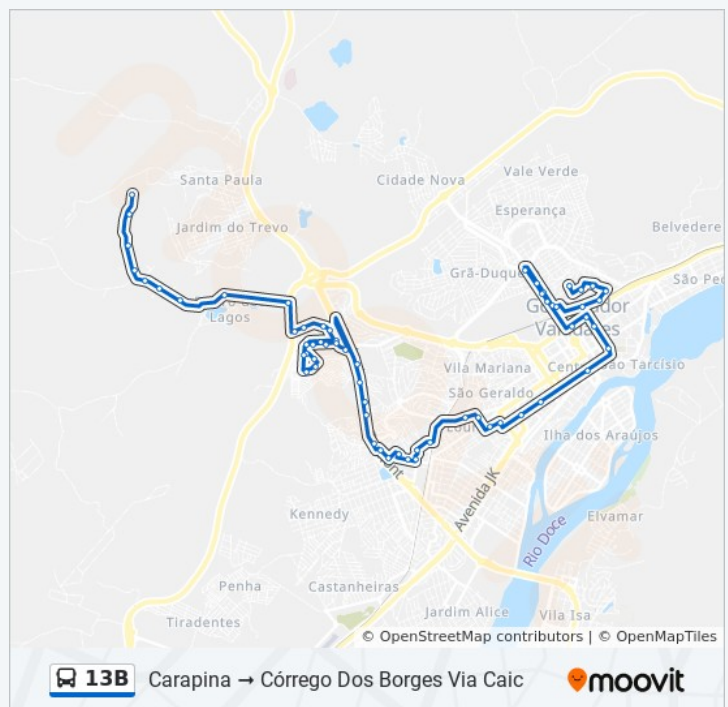

## Horários da linha de ônibus 13B

Tabela de horários sentido Turmalina → Carapina Via Caic

Domingo	06:10 - 18:55
Segunda-feira	06:10 - 18:55
Terça-feira	06:10 - 18:55
Quarta-feira	05:05 - 12:10
Quinta-feira	05:40 - 22:25
Sexta-feira	05:40 - 22:25
Sábado	05:05 - 12:10

## Informações da linha de ônibus 13B

**Sentido:** Turmalina → Carapina Via Caic

**Paradas:** 47

**Duração da viagem:** 29 min

**Resumo da linha:**

Rua Mato Grosso, 61 | Star Night

Rua Israel Pinheiro, 3973