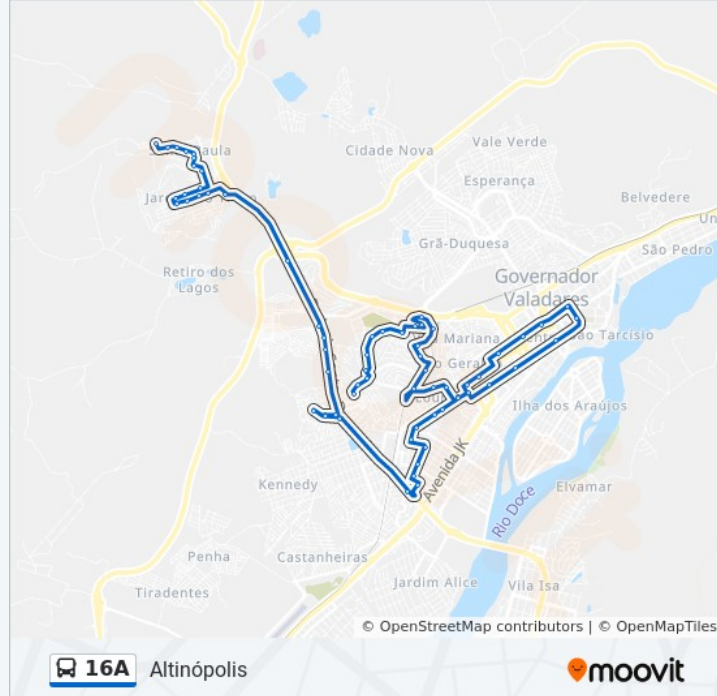

16A

Altinópolis

VER NA WEB

A linha de ônibus 16A | (Altinópolis) tem 2 itinerários.

(1) Altinópolis: 05:00 - 22:10(2) Santa Paula: 00:00 - 23:35

Use o aplicativo do Moovit para encontrar a estação de ônibus da linha 16A mais perto de você e descubra quando chegará a próxima linha de ônibus 16A.

Informações da linha de ônibus 16A

Sentido: Santa Paula

Paradas: 63

Duração da viagem: 43 min

Resumo da linha:

Av. Beira Lago, 179

Av. Vereador Amílton Teodoro Guimarães, 540

Av. Vereador Amílton Teodoro Guimarães, 904

Rua Juiz João Costa, 3382 | Eteit

Rua Juiz João Costa, 3428

Rua Juiz João Costa, 3600

Rua Juiz De Paz José De Lemos, 1370 | Empresa Valadarense De Transportes Coletivos

Av. Rio Bahia, 1750

Av. Rio Bahia, 1830

Av. Rio Bahia, 2340

Av. Rio Bahia, 2520

Av. Rio Bahia, 2800 | Posto Água Mineral

Av. Rio Bahia, 3000 | Laticínios Ibituruna

Av. Rio Bahia, 3800

Av. Rio Bahia, 4000 Com Av. Grã-Duquesa De Luxemburgo

Rua Da Cemig, 580