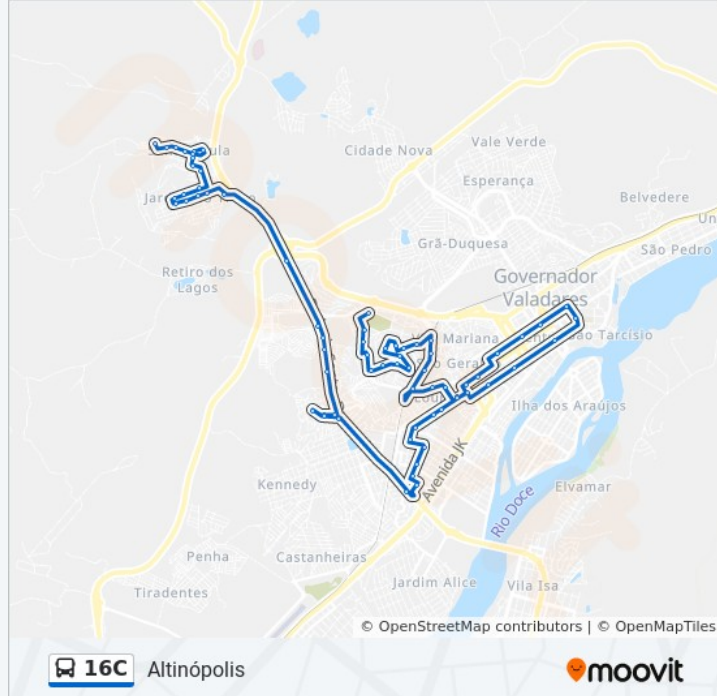

Rua Arthur Bernardes, 517 | Fadvale

Rua Marechal Floriano, 828 | Praça Dos Pioneiros

Rua Marechal Floriano, 1516 | Coelho Diniz

Rua Marechal Floriano, 1950 | Escola Israel Pinheiro

Rua Sergipe, 320

Rua Pedro Lessa, 470 | Praça Getúlio Vargas

Rua Paraíba, 434

Av. Santos Dumont, 1136

Av. Vereador Amílton Teodoro Guimarães, 901

Av. Vereador Amílton Teodoro Guimarães, 545

Av. Vereador Amílton Teodoro Guimarães, 245

Av. Vereador Amílton Teodoro Guimarães, 85

Av. Carlos Gomes, 250

Av. Carlos Gomes, 432

Av. Barbosa Rodrigues, 931

Av. Engenheiro Álvaro Siqueira, 140

Rua Capistrano De Abreu, 285

Rua Capistrano De Abreu, 69

Rua Maria Meireles De Almeida, 2155

Rua Maria Meireles De Almeida, 1931

Rua Maria Meireles De Almeida, 1651

Rua Maria Meireles De Almeida, 1429

Av. Da Vertente, 406

Av. Da Vertente, 480

Av. Do Canal, 631 | Ponto Final Da Linha 16c No Altinópolis

Sentido: Santa Paula

65 pontos

[VER OS HORÁRIOS DA LINHA](#)