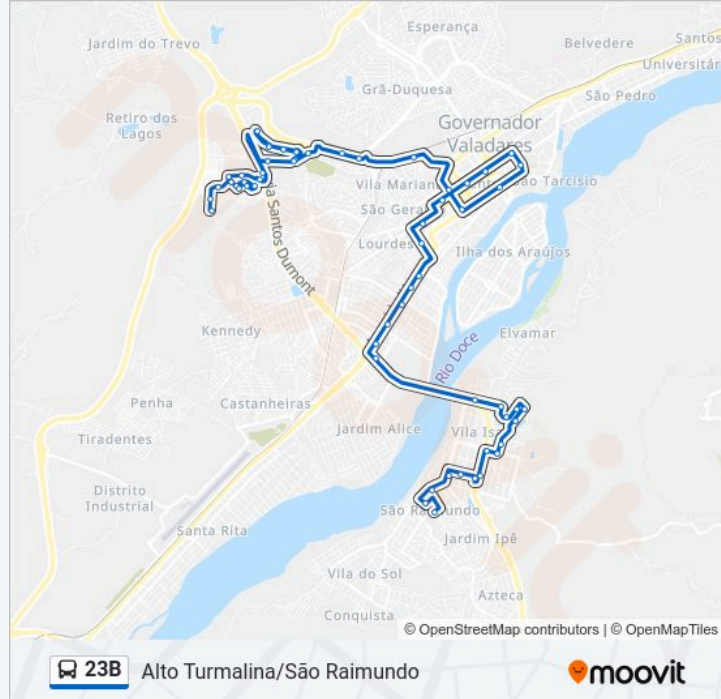

Av. Jk, 777

Rua Bahia, 216 | Bar Marechal

Rua Israel Pinheiro, 3753 | Igreja De Nossa Senhora De Lourdes

Rua Bárbara Heliodora, 1293 | Mercado Municipal

Rua Bárbara Heliodora, 877

Rua Bárbara Heliodora, 583 | Ponto Da Kika

Rua Bárbara Heliodora, 167 | Barraca Do Léo

Rua Arthur Bernardes, 517 | Fadivale

Rua Marechal Floriano, 828 | Praça Dos Pioneiros

Rua Quintino Bocaiúva, 472 | Rei Da Borracha

Rua Quintino Bocaiúva, 788 | Mundo Mágico Festas

Av. Doutor Raimundo Monteiro Rezende, 330 | Faculdade Pitágoras

Av. Grã-Duquesa De Luxemburgo, 4497 | Coelho Diniz

Av. Grã-Duquesa De Luxemburgo, 4680 | Viação Riodoce

Av. Gilardi Pacheco Guimarães, 176

Av. Gilardi Pacheco Guimarães, 340

Rua 9, 490

Av. A, 756

Av. A, 930

Av. A, 1055 | Ponto Final Do Planalto

Av. A, 925

Av. A, 755

Rua 9, 499

Rua 8, 5

Av. Gilardi Pacheco Guimarães, 836

Av. Rio Bahia, 3105

Rua Varginha, 39

Rua Almenara, 475

Rua Pedro Leopoldo, 41

Rua Leopoldina, 103