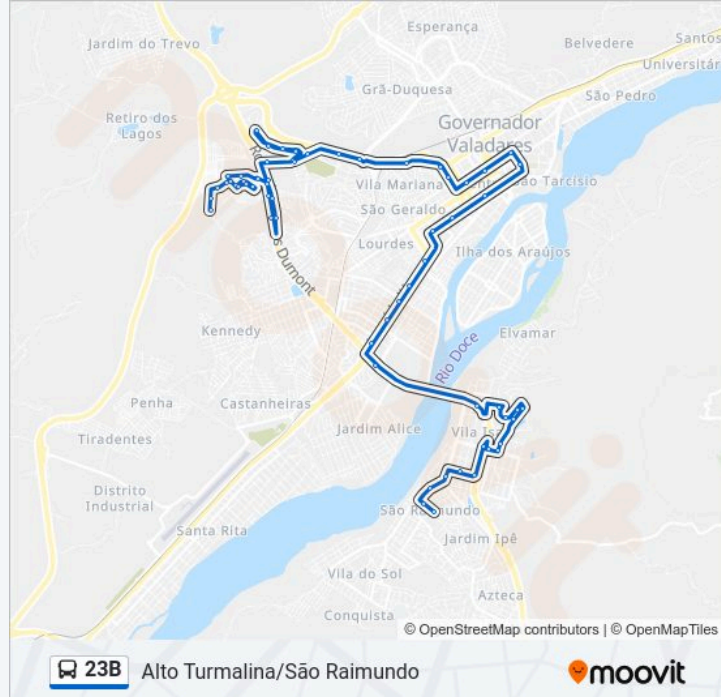

Av. Rio Bahia, 311 | Ponto De Apoio Da Viação Itapemirim

Av. Agenor Andrade, 402

Av. Caparaó, 264

Rua Serra Da Mantiqueira, 59

Rua Serra Da Canastra, 156

Rua Francisco Cruz, 303

Rua Francisco Cruz, 99

Rua São Simão, 615