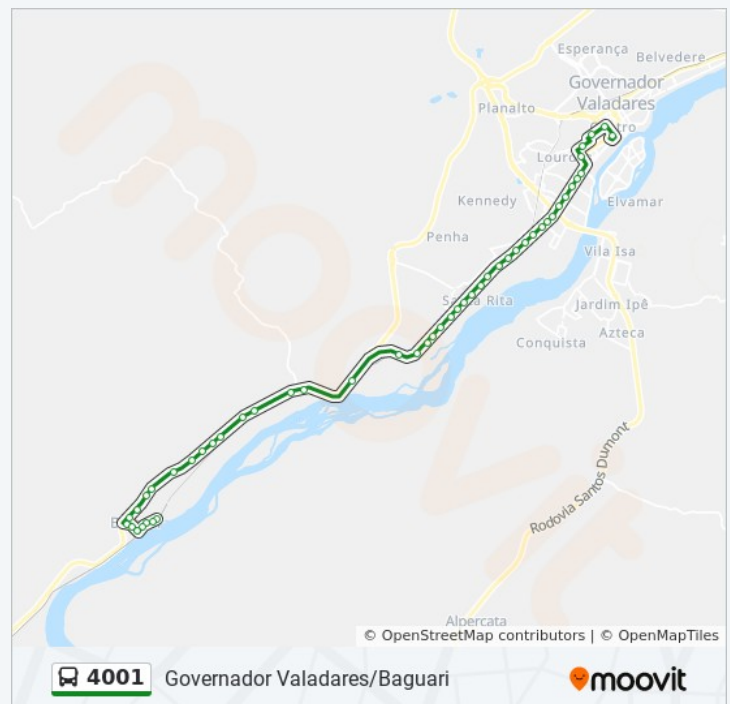

47 pontos

[VER OS HORÁRIOS DA LINHA](#)

Rua Vereador Omar De Magalhães, 21 | Ponto Final Das Linhas Distritais E Intermunicipais Da Valadarense

Rua Marechal Floriano, 1608

Rua Marechal Floriano, 1950 | Escola Israel Pinheiro

Av. Jk, 544 | Padaria

Av. Jk, 976 | Locadora

Av. Jk, 1244 | Bom Pastor

Av. Jk, 1560 | Banco Santander

Av. Jk, 1922 | Coelho Diniz

Av. Jk, 2222

Av. Jk, 2564 | Shop Mercearia

Av. Jk, 2906

Av. Jk, 3090 | Rotatória

Av. Jk, 3300

Av. Jk, 3700

Av. Eusébio Cabral, 4000

Av. Eusébio Cabral, 4600

Av. Eusébio Cabral, 4840

Av. Eusébio Cabral, 5170

Av. Eusébio Cabral, 5480

Av. Eusébio Cabral, 5740

Av. Eusébio Cabral, 6020

Av. Eusébio Cabral, 6380

Av. Eusébio Cabral, 6650

Av. Eusébio Cabral, 6890

Av. Eusébio Cabral, 7450

Av. Eusébio Cabral, 8000

Br-381, Km 153,1 Sul

Br-381, Km 154,7 Sul

Br-381, Km 155,1 Sul | Rancho Glória

Br-381, Km 156,2 Sul

Tabela de horários sentido Valadares → Baguari

Domingo	05:00 - 17:05
Segunda-feira	04:50 - 19:15
Terça-feira	04:50 - 19:15
Quarta-feira	04:50 - 19:15
Quinta-feira	04:50 - 19:15
Sexta-feira	04:50 - 19:15
Sábado	05:00 - 17:05

Informações da linha de ônibus 4001

Sentido: Valadares → Baguari

Paradas: 47

Duração da viagem: 48 min

Resumo da linha: