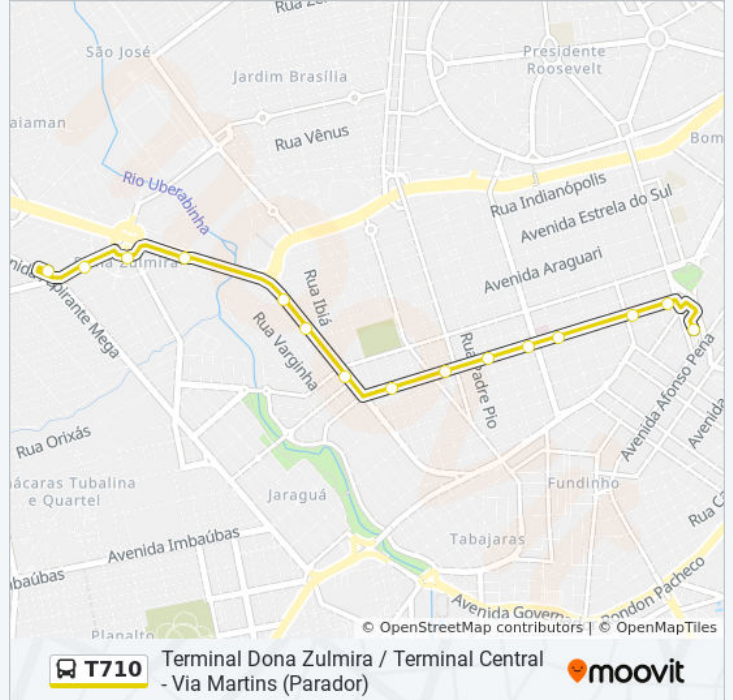

Use o aplicativo do Moovit para encontrar a estação de ônibus da linha T710 mais perto de você e descubra quando chegará a próxima linha de ônibus T710.

**Sentido: Terminal Central**

15 pontos

[VER OS HORÁRIOS DA LINHA](#)

Avenida Vasconcelos Costa, 1627-1681

Avenida Vasconcelos Costa, 1331-1449

Avenida Vasconcelos Costa, 1071

Avenida Vasconcelos Costa, 853

Faculdade Una De Uberlândia - Martins

Avenida Vasconcelos Costa, 73

Terminal Central (Plataforma C2 - Vermelho)

**Informações da linha de ônibus T710****Sentido:** Terminal Central**Paradas:** 15**Duração da viagem:** 14 min**Resumo da linha:**

### Sentido: Terminal Dona Zulmira

17 pontos

[VER OS HORÁRIOS DA LINHA](#)

Terminal Central (Plataforma C2 - Vermelho)

Rua Roosevelt De Oliveira, 305

Praça Sérgio Pacheco

Avenida Fernando Vilela, 344

Avenida Fernando Vilela, 628