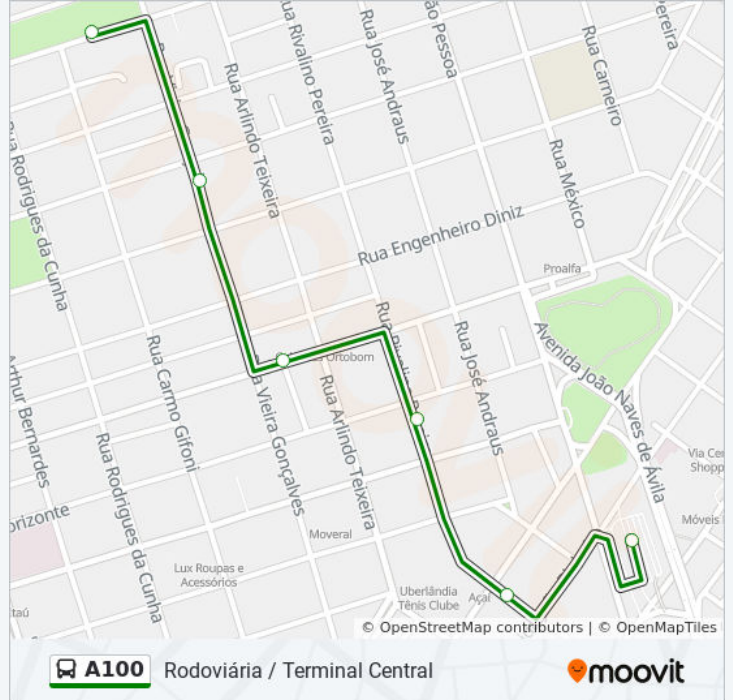

Use o aplicativo do Moovit para encontrar a estação de ônibus da linha A100 mais perto de você e descubra quando chegará a próxima linha de ônibus A100.

Sentido: Rodoviária

6 pontos

[VER OS HORÁRIOS DA LINHA](#)

Terminal Central (Plataforma C2 - Vermelho)

Utc

Rua Rivalino Pereira, 190-292

Avenida Fernando Vilela, 628

Rua Viêira Gonçalves, 844-898

Rodoviária

Horários da linha de ônibus A100

Tabela de horários sentido Rodoviária

Sentido: Rodoviária (Domingos E Feriados)

6 pontos

[VER OS HORÁRIOS DA LINHA](#)

Terminal Central (Plataforma C2 - Vermelho)

Utc

Rua Rivalino Pereira, 190-292

Avenida Fernando Vilela, 628

Rua Viêira Gonçalves, 844-898

Rodoviária

Praça Nicolau Feres

Rua Rodrigues Da Cunha, 745

Avenida Belo Horizonte, 631

Avenida Belo Horizonte, 245-307

Avenida Belo Horizonte, 11

Terminal Central (Plataforma C2 - Vermelho)

Horários da linha de ônibus A100