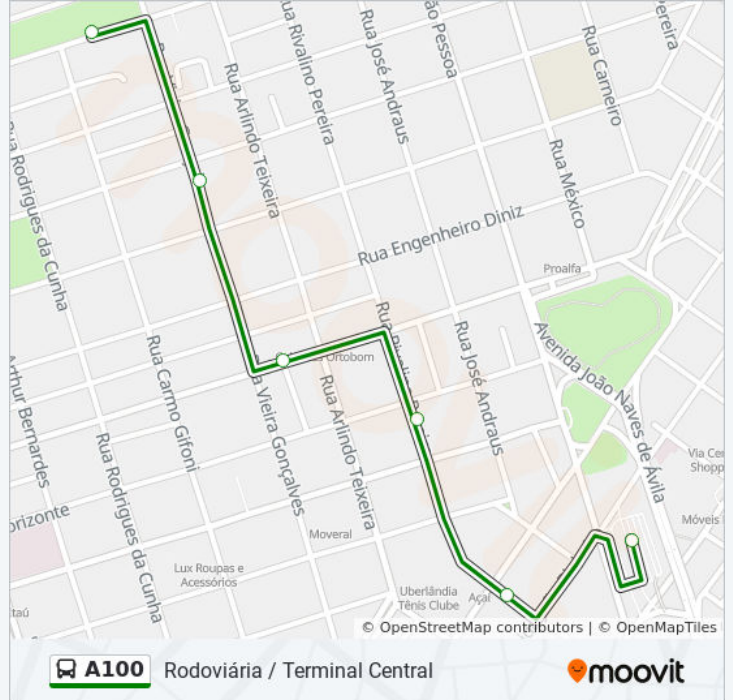

Os horários e os mapas do itinerário da linha de ônibus A100 estão disponíveis, no formato PDF offline, no site: moovitapp.com. Use o [Moovit App](#) e viaje de transporte público por Uberlândia! Com o Moovit você poderá ver os horários em tempo real dos ônibus, trem e metrô, e receber direções passo a passo durante todo o percurso!

[Sobre o Moovit](#) • [Soluções MaaS](#) • [Países atendidos](#) • [Comunidade Mooviter](#)

© 2023 Moovit - Todos os direitos reservados

Confira os horários de chegada em tempo real!