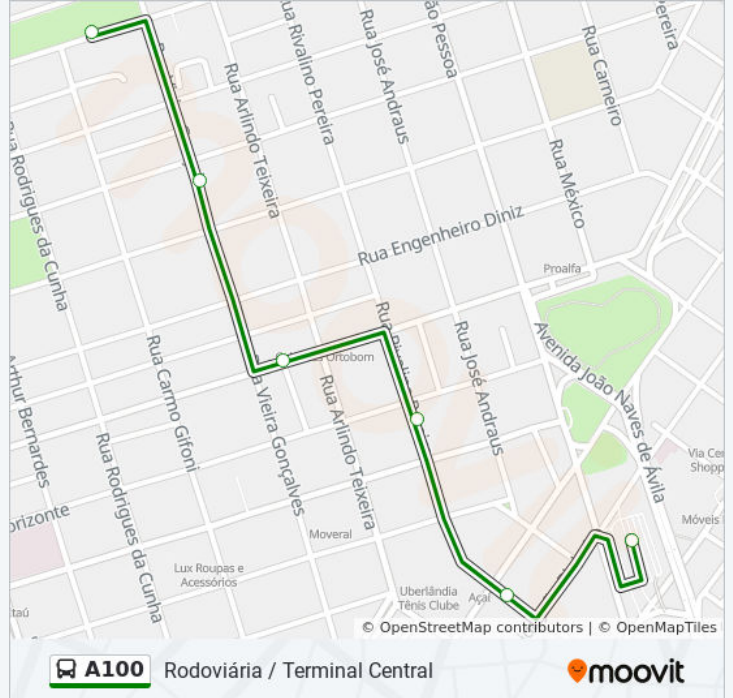

Sentido: Terminal Central

7 pontos

[VER OS HORÁRIOS DA LINHA](#)

Rodoviária

Praça Nicolau Feres

Rua Rodrigues Da Cunha, 745

Avenida Belo Horizonte, 631

Avenida Belo Horizonte, 245-307

Avenida Belo Horizonte, 11

Terminal Central (Plataforma C2 - Vermelho)

Horários da linha de ônibus A100

Tabela de horários sentido Terminal Central

Domingo	Fora de Operação
Segunda-feira	05:25 - 23:50
Terça-feira	05:25 - 23:50
Quarta-feira	05:25 - 23:50
Quinta-feira	05:25 - 23:50
Sexta-feira	05:25 - 23:50
Sábado	05:45 - 23:00

Informações da linha de ônibus A100

Sentido: Terminal Central

Paradas: 7

Duração da viagem: 5 min

Resumo da linha: