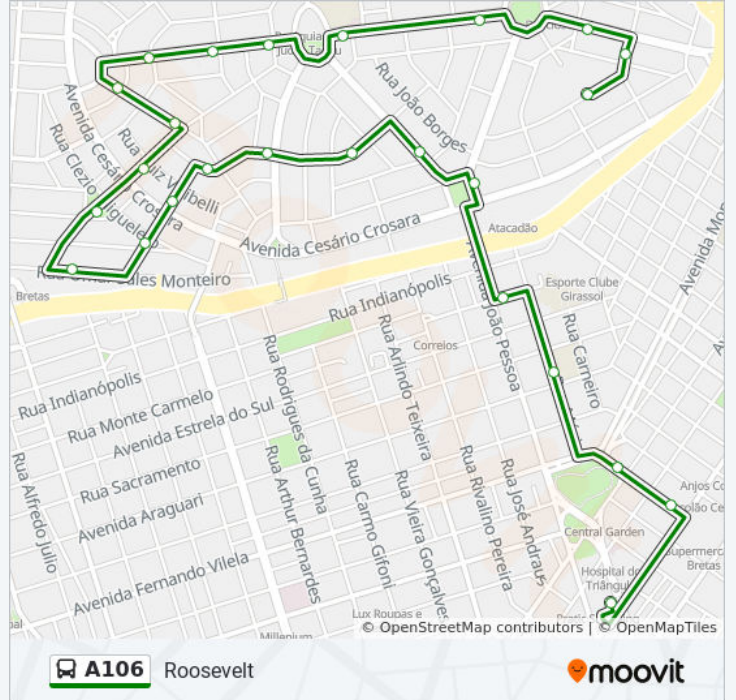

Avenida Morum Bernardino, 35-115

Avenida Moacir Lopes De Carvalho, 190

Rua Cláudio Silveira, 259

Sesi/Senat

Sentido: Terminal Central

31 pontos

[VER OS HORÁRIOS DA LINHA](#)

Sesi/Senat

Avenida Morum Bernardino, 1270

Poliesportivo Roosevelt

Avenida Mario Nunes, 223-277

Avenida Mario Nunes, 57-67

Avenida Atlântica, 463

Horários da linha de ônibus A106

Tabela de horários sentido Terminal Central

Avenida João Bernardes De Souza, 135

Atacadão

Avenida João Pessoa, 1113-1121

Avenida João Pessoa, 845

Praça Sérgio Pacheco/Centro - Corazza

Terminal Central (Plataforma E1 - Laranja)

Sentido: Terminal Central (Expresso)

Informações da linha de ônibus A106

Sentido: Terminal Central (Expresso)

Paradas: 2

Duração da viagem: 3 min

Resumo da linha:

Os horários e os mapas do itinerário da linha de ônibus A106 estão disponíveis, no formato PDF offline, no site: moovitapp.com. Use o [Moovit App](#) e viaje de transporte público por Uberlândia! Com o Moovit você poderá ver os horários em tempo real dos ônibus, trem e metrô, e receber direções passo a passo durante todo o percurso!