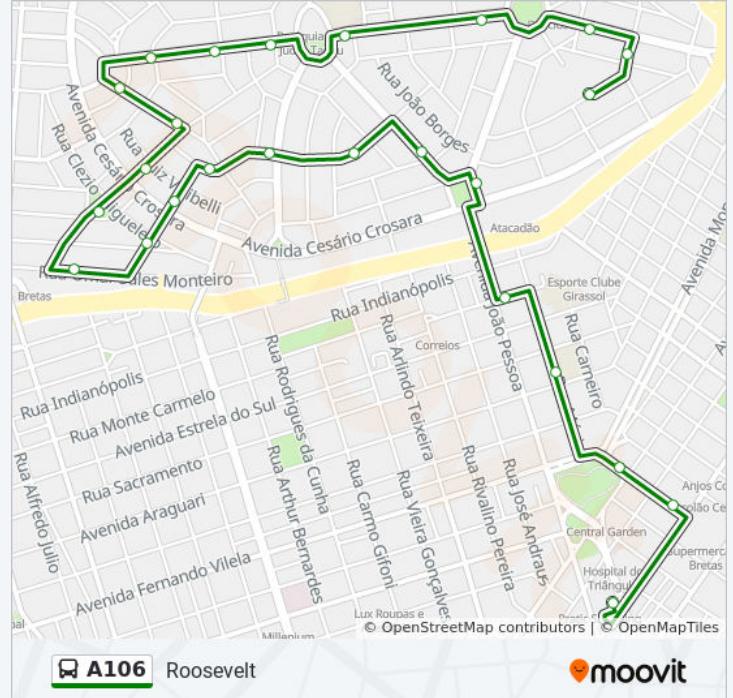

Informações da linha de ônibus A106**Sentido:** Roosevelt**Paradas:** 25**Duração da viagem:** 17 min**Resumo da linha:**

E. E. Guiomar De Freitas Costa (Polivalente)

Avenida Morum Bernardino, 35-115

Avenida Moacir Lopes De Carvalho, 190

Rua Mario Pafume, 75

Rua Osmar Sáles Monteiro, 722

Praça César Lathes, 20

Avenida Atlântica, 470

Avenida Mario Nunes, 40

Avenida Mario Nunes, 260

Avenida Morum Bernardino, 1251-1279

Horários da linha de ônibus A106

Informações da linha de ônibus A106

Sentido: Roosevelt (Domingos E Feriados)

Paradas: 25

Duração da viagem: 17 min

Resumo da linha:

Avenida Morum Bernardino, 1021-1023

Avenida Morum Bernardino, 841

E. E. Guiomar De Freitas Costa (Polivalente)

Avenida Morum Bernardino, 35-115

Avenida Moacir Lopes De Carvalho, 190

Rua Cláudio Silveira, 259

Sesi/Senat

Sentido: Terminal Central

31 pontos

[VER OS HORÁRIOS DA LINHA](#)

Sesi/Senat