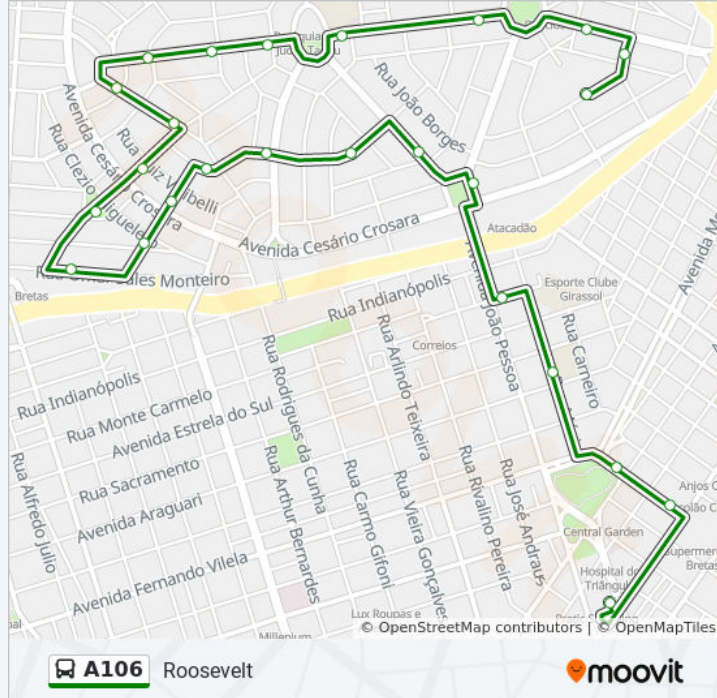

Avenida Morum Bernardino, 1270

Poliesportivo Roosevelt

Avenida Mario Nunes, 223-277

Avenida Mario Nunes, 57-67

Avenida Atlântica, 463

Horários da linha de ônibus A106

Tabela de horários sentido Terminal Central

Sentido: Terminal Central

Paradas: 31

Duração da viagem: 20 min

Resumo da linha:

Rua Emília Rosa Da Silva, 184

Rua Osmar Sáles Monteiro, 435-689

Rua Mario Pafume, 106-156

Rua Mario Pafume, 296

Rua João Justino Fernandes, 824-860

Rua João Justino Fernandes, 615-691

Rua João Justino Fernandes, 299

Avenida João Bernardes De Souza, 135

Atacadão

Avenida João Pessoa, 1113-1121

Avenida João Pessoa, 845

Praça Sérgio Pacheco/Centro - Corazza

Terminal Central (Plataforma E1 - Laranja)

Sentido: Terminal Central (Domingos E Feriados)

31 pontos

[VER OS HORÁRIOS DA LINHA](#)

Sesi/Senat

Rua Alberto Marquês, 99-141

Rua Promotor Osvaldo Afonso Borges, 334-414