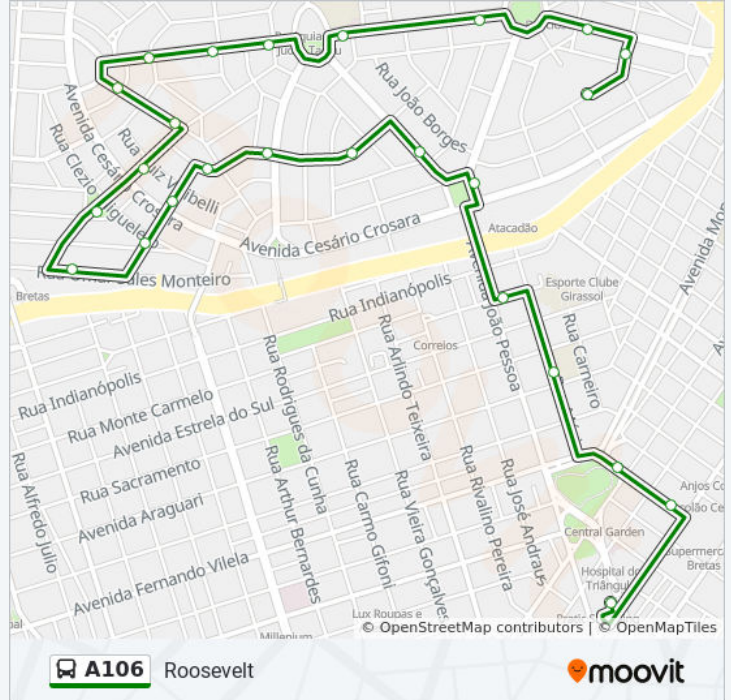

Rua Mario Pafume, 75

Rua Osmar Sáles Monteiro, 722

Praça César Lathes, 20

Avenida Atlântica, 470

Avenida Mario Nunes, 40

Avenida Mario Nunes, 260

Avenida Morum Bernardino, 1251-1279

Horários da linha de ônibus A106

Avenida Morum Bernardino, 1270

Poliesportivo Roosevelt

Avenida Mario Nunes, 223-277

Avenida Mario Nunes, 57-67

Avenida Atlântica, 463

Horários da linha de ônibus A106

Tabela de horários sentido Terminal Central

Informações da linha de ônibus A106

Sentido: Terminal Central (Domingos E Feriados)

Paradas: 31

Duração da viagem: 20 min

Resumo da linha:

Avenida Mario Nunes, 223-277

Avenida Mario Nunes, 57-67

Avenida Atlântica, 463

Avenida João Bernardes De Souza, 135

Atacadão

Avenida João Pessoa, 1113-1121

Avenida João Pessoa, 845

Praça Sérgio Pacheco/Centro - Corazza

Terminal Central (Plataforma E1 - Laranja)

Sentido: Terminal Central (Expresso)