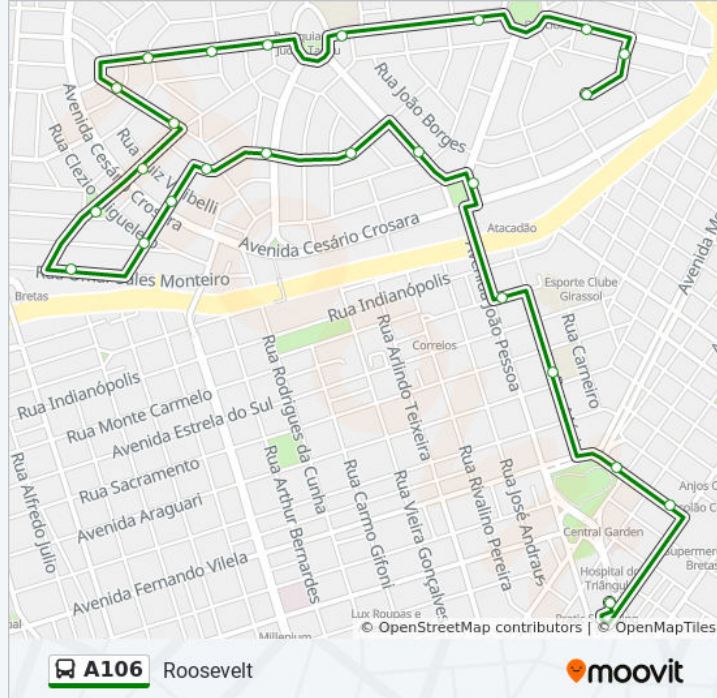

Rua João Justino Fernandes, 676

Rua João Justino Fernandes, 870

Rua Mario Pafume, 285

Rua Mario Pafume, 75

Rua Osmar Sáles Monteiro, 722

Praça César Lathes, 20

Avenida Atlântica, 470

Avenida Mario Nunes, 40

Avenida Mario Nunes, 260

Avenida Morum Bernardino, 1251-1279

Avenida Morum Bernardino, 1021-1023

Avenida Morum Bernardino, 841

Horários da linha de ônibus A106

Tabela de horários sentido Roosevelt

Domingo	00:05
Segunda-feira	00:00 - 23:25
Terça-feira	00:05 - 23:25
Quarta-feira	00:05 - 23:25
Quinta-feira	00:05 - 23:25
Sexta-feira	00:05 - 23:25
Sábado	05:40 - 23:40

Informações da linha de ônibus A106**Sentido:** Roosevelt**Paradas:** 25**Duração da viagem:** 17 min**Resumo da linha:**

E. E. Guiomar De Freitas Costa (Polivalente)

Avenida Morum Bernardino, 35-115

Avenida Moacir Lopes De Carvalho, 190

Rua Cláudio Silveira, 259

Sesi/Senat

Sentido: Roosevelt (Domingos E Feriados)

25 pontos

[VER OS HORÁRIOS DA LINHA](#)

Terminal Central (Plataforma E1 - Laranja)

Rua Roosevelt De Oliveira, 305

Praça Sérgio Pacheco