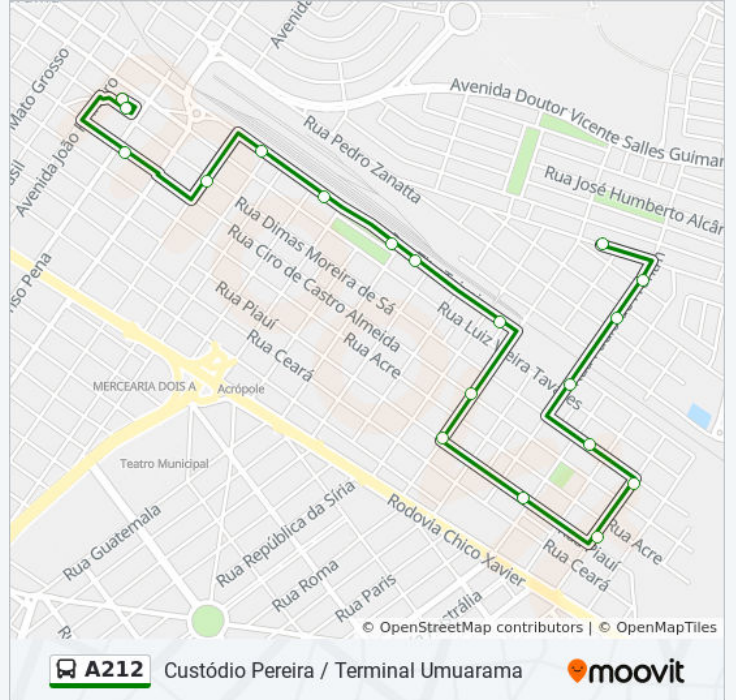

Use o aplicativo do Moovit para encontrar a estação de ônibus da linha A212 mais perto de você e descubra quando chegará a próxima linha de ônibus A212.

Sentido: Circular Custódio Pereira

19 pontos

[VER OS HORÁRIOS DA LINHA](#)

Rua Paulo De Frontin, 802-860

Rua Paulo De Frontin, 950

Avenida Dom Pedro Ii, 667-805

Horários da linha de ônibus A212

Tabela de horários sentido Circular Custódio Pereira

Domingo	05:30 - 22:55
Segunda-feira	00:00 - 22:55
Terça-feira	00:00 - 22:55
Quarta-feira	00:00 - 22:55
Quinta-feira	00:00 - 22:55
Sexta-feira	00:00 - 22:55
Sábado	05:30 - 22:40

Avenida Dom Pedro II, 667-805

Rua Prudente De Moraes, 375

Rua Acre, 2875

Rua Acre, 2681-2815

Rua Acre, 2621-2625

Rua Acre, 2465

Poliesportivo

Terminal Umuarama (Plataforma B1)

Informações da linha de ônibus A212

Sentido: Terminal Umuarama (Via Cer - Centro Especializado Em Reabilitação)

Paradas: 8

Duração da viagem: 7 min

Resumo da linha:

Os horários e os mapas do itinerário da linha de ônibus A212 estão disponíveis, no formato PDF offline, no site: moovitapp.com. Use o [Moovit App](#) e viaje de transporte público por Uberlândia! Com o Moovit você poderá ver os horários em tempo real dos ônibus, trem e metrô, e receber direções passo a passo durante todo o percurso!