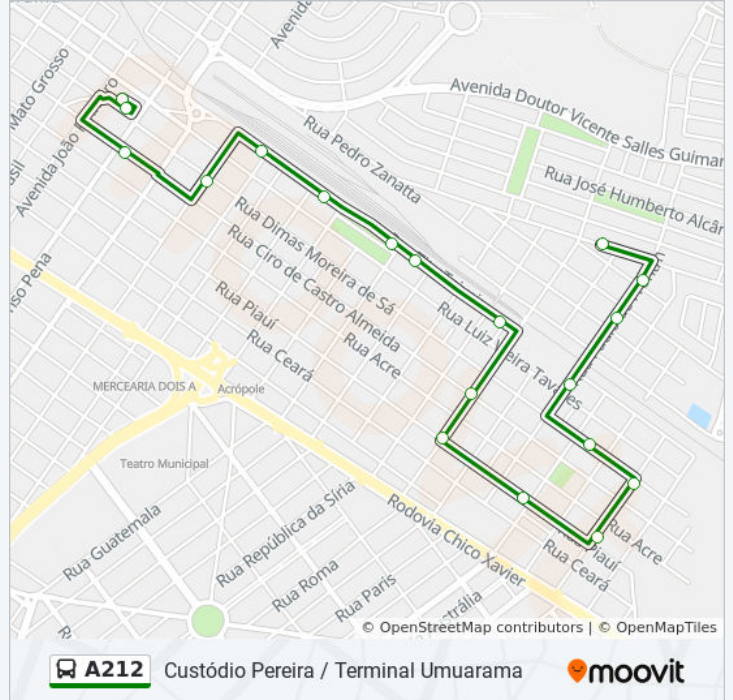

Use o aplicativo do Moovit para encontrar a estação de ônibus da linha A212 mais perto de você e descubra quando chegará a próxima linha de ônibus A212.

Sentido: Circular Custódio Pereira

19 pontos

[VER OS HORÁRIOS DA LINHA](#)

Avenida Dom Pedro II, 667-805

Rua Prudente De Moraes, 375

Rua Acre, 2875

Rua Acre, 2681-2815

Rua Acre, 2621-2625

Rua Acre, 2465

Rua Acre, 2045-2163

Terminal Umuarama (Plataforma B1)

Horários da linha de ônibus A212

Tabela de horários sentido Terminal Umuarama

Domingo	05:42 - 23:07
Segunda-feira	19:05 - 23:10
Terça-feira	19:05 - 23:10
Quarta-feira	19:05 - 23:10
Quinta-feira	19:05 - 23:10
Sexta-feira	19:05 - 23:10
Sábado	05:46 - 22:56

Informações da linha de ônibus A212

Sentido: Terminal Umuarama

Paradas: 8

Duração da viagem: 6 min

Resumo da linha:

Sentido: Terminal Umuarama (Via Cer - Centro Especializado Em Reabilitação)

8 pontos

[VER OS HORÁRIOS DA LINHA](#)