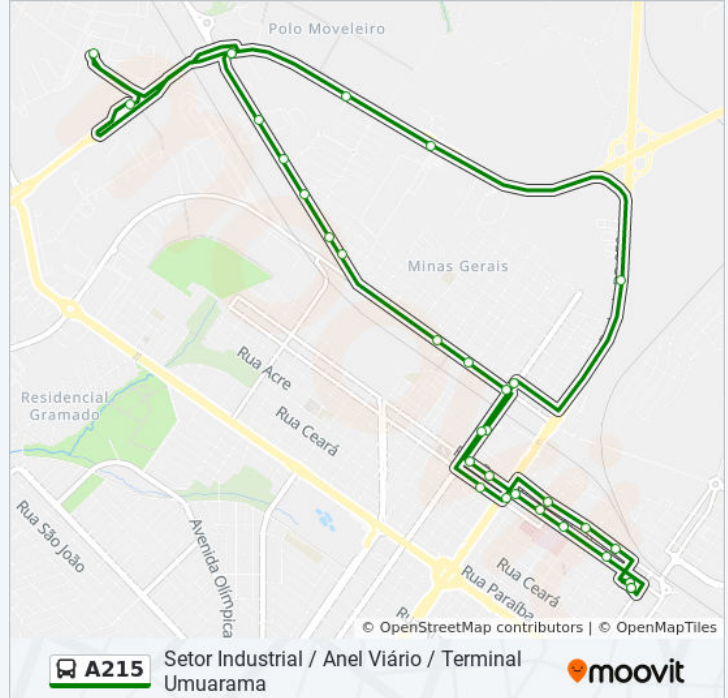

A215

Setor Industrial / Anel Viário / Terminal Umuarama

VER NA WEB

A linha de ônibus A215 | (Setor Industrial / Anel Viário / Terminal Umuarama) tem 2 itinerários.

(1) Circular Anel Viário: 05:00 - 17:20(2) Terminal Umuarama: 05:16 - 18:26

Use o aplicativo do Moovit para encontrar a estação de ônibus da linha A215 mais perto de você e descubra quando chegará a próxima linha de ônibus A215.

Sentido: Circular Anel Viário

18 pontos

[VER OS HORÁRIOS DA LINHA](#)

Terminal Umuarama (Plataforma B1)
Rua República Do Piratini, 1691
Rua República Do Piratini, 1231-1397
Rua República Do Piratini, 1122
Rua República Do Piratini, 909
Rua República Do Piratini, 697
Rua República Do Piratini, 579
Chocolates Imperial
Avenida José Andraus Gassani, 410
Avenida José Andraus Gassani, 700
Avenida José Andraus Gassani, 1003
Avenida Airton Borges Da Silva, 5000
Avenida Airton Borges Da Silva, 444
Avenida Airton Borges Da Silva, 1034
Avenida Airton Borges Da Silva, 1148-1384
Avenida Airton Borges Da Silva, 1148-1384
Rodovia Anel Viário
Pátio Interno Cargill

Informações da linha de ônibus A215**Sentido:** Circular Anel Viário**Paradas:** 18**Duração da viagem:** 16 min**Resumo da linha:**

Sentido: Terminal Umuarama

14 pontos

[VER OS HORÁRIOS DA LINHA](#)

Pátio Interno Cargill