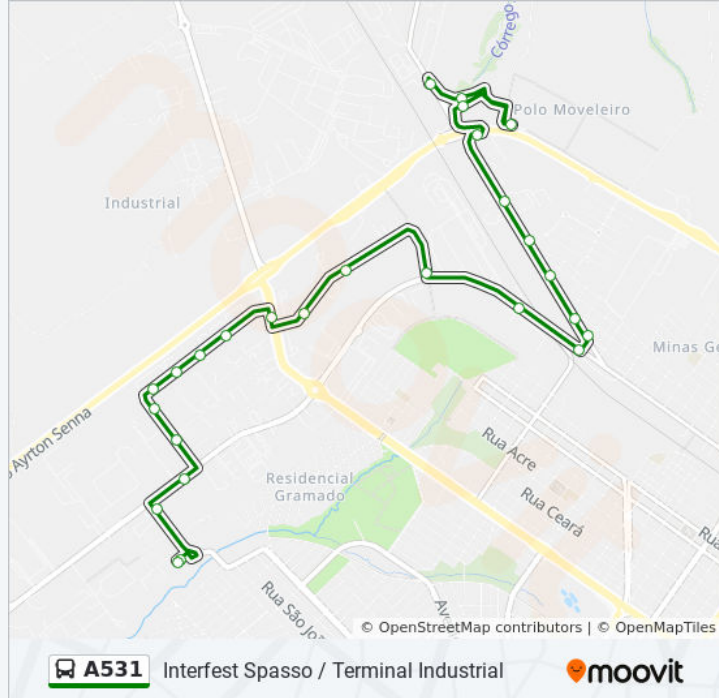

Rua Nivaldo Guerreiro Nunes, 450-700

Rua Nivaldo Guerreiro Nunes, 1586-1814

Avenida José Andraus Gassani, 2215

Avenida José Andraus Gassani, 1705

Avenida Airton Borges Da Silva, 5000

Avenida Airton Borges Da Silva, 444

Avenida Airton Borges Da Silva, 1034

Avenida Airton Borges Da Silva, 1148-1384

Horários da linha de ônibus A531

Tabela de horários sentido Interfest Spasso

| | |
|---------------|---------------|
| Domingo | 06:10 - 21:50 |
| Segunda-feira | 05:43 - 22:20 |
| Terça-feira | 05:43 - 22:20 |
| Quarta-feira | 05:43 - 22:20 |
| Quinta-feira | 05:43 - 22:20 |
| Sexta-feira | 05:43 - 22:20 |
| Sábado | 05:43 - 21:15 |

Informações da linha de ônibus A531**Sentido:** Interfest Spasso**Paradas:** 26**Duração da viagem:** 21 min**Resumo da linha:**

Avenida Airton Borges Da Silva, 1148-1384
Rodovia Anel Viário
Avenida Airton Borges Da Silva, 1550
Pólo Moveleiro - Empresa Bravo
Avenida Airton Borges Da Silva, 1550
Interfest

Sentido: Terminal Industrial

20 pontos

[VER OS HORÁRIOS DA LINHA](#)

Interfest
Avenida Airton Borges Da Silva, 1147-1383
Avenida Airton Borges Da Silva, 1147-1383
Avenida Airton Borges Da Silva, 1033-1073
Avenida Airton Borges Da Silva, 444
Avenida Airton Borges Da Silva, 793-847
Avenida José Andraus Gassani, 1826-1922
Avenida José Andraus Gassani, 2086-2286
Avenida José Andraus Gassani, 3336-3656
Avenida José Andraus Gassani, 3658-3954
Avenida José Andraus Gassani, 4392-4430
Avenida José Andraus Gassani, 4502-4612
Rua Vítor Rodrigues De Rezende, 411-777
Rua Vítor Rodrigues De Rezende, 411-777
Rua Vítor Rodrigues De Rezende, 1-409
Rua Wandelvart Faria Marquez, 1346-1538
Souza Cruz
Rua Ignêz Favato, 180