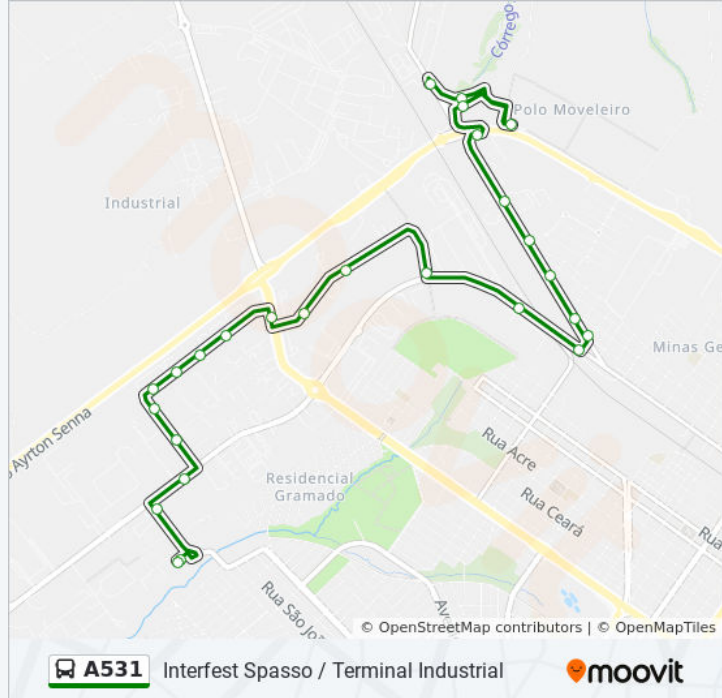

Informações da linha de ônibus A531**Sentido:** Interfest Spasso**Paradas:** 26**Duração da viagem:** 21 min**Resumo da linha:**

Avenida Airton Borges Da Silva, 1148-1384
Rodovia Anel Viário
Avenida Airton Borges Da Silva, 1550
Pólo Moveleiro - Empresa Bravo
Avenida Airton Borges Da Silva, 1550
Interfest

Sentido: Terminal Industrial

20 pontos

[VER OS HORÁRIOS DA LINHA](#)

Interfest
Avenida Airton Borges Da Silva, 1147-1383
Avenida Airton Borges Da Silva, 1147-1383
Avenida Airton Borges Da Silva, 1033-1073
Avenida Airton Borges Da Silva, 444
Avenida Airton Borges Da Silva, 793-847
Avenida José Andraus Gassani, 1826-1922
Avenida José Andraus Gassani, 2086-2286
Avenida José Andraus Gassani, 3336-3656
Avenida José Andraus Gassani, 3658-3954
Avenida José Andraus Gassani, 4392-4430
Avenida José Andraus Gassani, 4502-4612
Rua Vítor Rodrigues De Rezende, 411-777
Rua Vítor Rodrigues De Rezende, 411-777
Rua Vítor Rodrigues De Rezende, 1-409
Rua Wandelvart Faria Marquez, 1346-1538
Souza Cruz
Rua Ignêz Favato, 180

Horários da linha de ônibus A531

Tabela de horários sentido Terminal Industrial

| | |
|---------------|---------------|
| Domingo | 06:30 - 22:10 |
| Segunda-feira | 06:03 - 22:42 |
| Terça-feira | 06:03 - 22:42 |
| Quarta-feira | 06:03 - 22:42 |
| Quinta-feira | 06:03 - 22:42 |
| Sexta-feira | 06:03 - 22:42 |
| Sábado | 06:03 - 21:37 |

Informações da linha de ônibus A531

Sentido: Terminal Industrial

Paradas: 20

Duração da viagem: 18 min

Resumo da linha:

Terminal Industrial (Plataforma A2)

Terminal Industrial - Área De Estocagem

Os horários e os mapas do itinerário da linha de ônibus A531 estão disponíveis, no formato PDF offline, no site: moovitapp.com. Use o [Moovit App](#) e viaje de transporte público por Uberlândia! Com o Moovit você poderá ver os horários em tempo real dos ônibus, trem e metrô, e receber direções passo a passo durante todo o percurso!