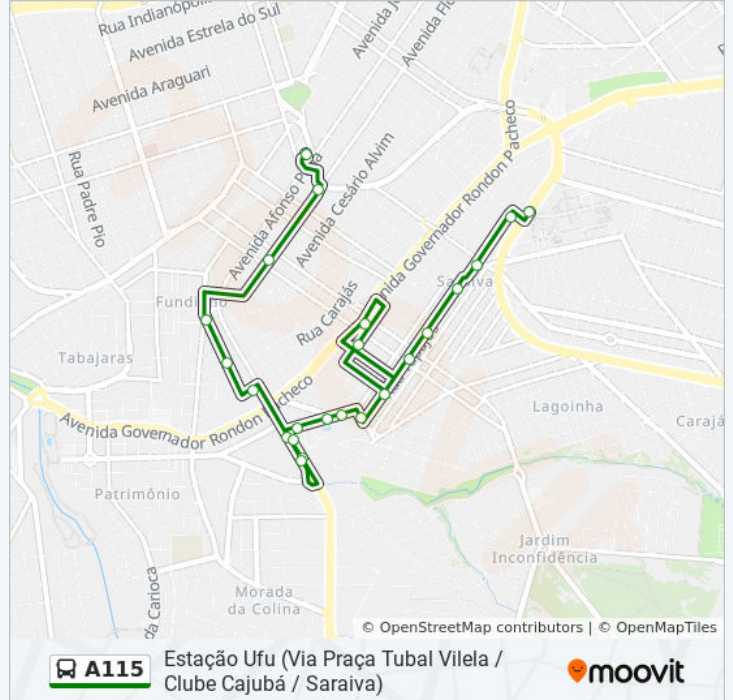

Rua Tapajós, 1075-1193

Avenida João XXIII, 68-158

Avenida João XXIII, 534

 **A115** Estação Ufu (Via Praça Tubal Vilela / Clube Cajubá / Saraiva)

Sentido: Terminal Central (Via Saraiva / Clube Cajubá / Praça Tubal Vilela)

18 pontos

[VER OS HORÁRIOS DA LINHA](#)

Avenida João XXIII, 534

Avenida João XXIII, 840

Praça Rubens Pereira Rezende

Avenida Alexandre Ribeiro Guimarães, 417-501

Avenida Alexandre Ribeiro Guimarães, 119-209

Avenida Nicomedes Alves Dos Santos, 495

Sine

Avenida Nicomedes Alves Dos Santos, 125

Praça Tubal Vilela

Terminal Central (Plataforma D1 - Verde)

Horários da linha de ônibus A115

Tabela de horários sentido Terminal Central (Via Saraiva / Clube Cajubá / Praça Tubal Vilela)

Sentido: Terminal Central (Via Saraiva / Clube Cajubá / Praça Tubal Vilela)

Paradas: 18

Duração da viagem: 16 min

Resumo da linha:

Os horários e os mapas do itinerário da linha de ônibus A115 estão disponíveis, no formato PDF offline, no site: moovitapp.com. Use o [Moovit App](#) e viaje de transporte público por Uberlândia! Com o Moovit você poderá ver os horários em tempo real dos ônibus, trem e metrô, e receber direções passo a passo durante todo o percurso!