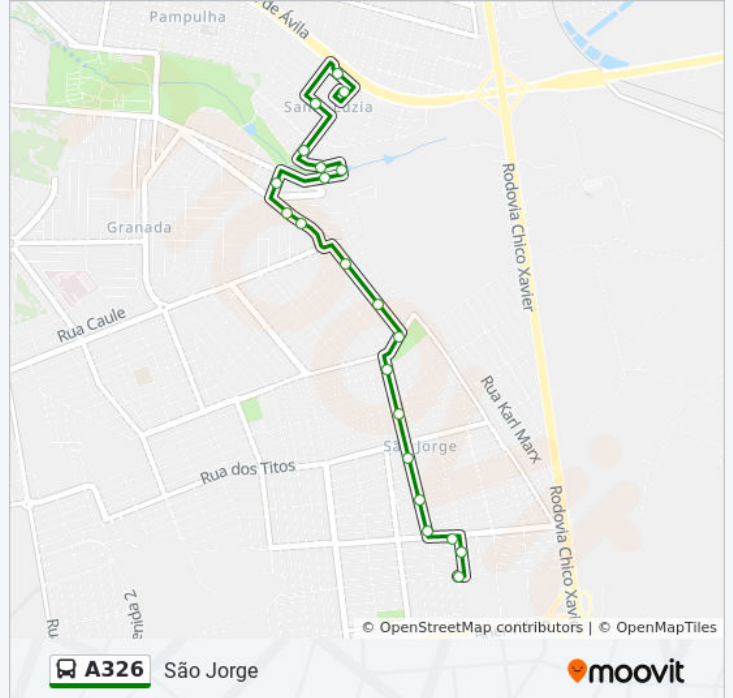

Rua Ana Cardoso Da Silva, 104

Avenida Divino Adão Moura, 147

Avenida Jaime De Barros, 412

Avenida Angelino Favato, 1284-1368

Avenida Angelino Favato, 1446-1458

Avenida Das Moedas, 152

Avenida Das Moedas, 508

Rua José Gonzaga Freitas, 63-147

Escola Estadual Do Parque São Jorge

Rua Fábio Cardoso, 416

Rua Serra Da Mantiqueira, 698

Rua Serra Da Mantiqueira, 281-309

Rua Serra Da Mantiqueira, 1-87

Avenida Serra Do Espinhaço, 699

Rua Serra Da Pętrovina, 85

Rua Planalto Borborema, 432-478

Horários da linha de ônibus A326

Tabela de horários sentido São Jorge

Domingo	00:15 - 23:30
Segunda-feira	00:15 - 23:50
Terça-feira	00:15 - 23:50
Quarta-feira	00:15 - 23:50
Quinta-feira	00:15 - 23:50
Sexta-feira	00:15 - 23:50
Sábado	00:15 - 23:40

Informações da linha de ônibus A326**Sentido:** São Jorge**Paradas:** 21**Duração da viagem:** 13 min**Resumo da linha:**

Sentido: Terminal Santa Luzia

20 pontos

[VER OS HORÁRIOS DA LINHA](#)

- Rua Planalto Borborema, 432-478
- Rua Monte Roraima, 161-209
- Rua Serra Do Navio, 35
- Rua Serra Da Mantiqueira, 48
- Rua Serra Da Mantiqueira, 252-312
- Rua Serra Da Mantiqueira, 570-630
- Rua Fábio Cardoso, 395
- Escola Estadual Do Parque São Jorge
- Rua José Gonzaga Freitas, 2-148
- Rua Do Rubro, 2-150
- Avenida Das Moedas, 127
- Avenida Angelino Favato, 1437-1443
- Avenida Jaime De Barros, 411
- Avenida Divino Adão Moura, 106-278
- Rua Ana Cardoso Da Silva, 101-163
- Avenida Nájla Alípio Abrão, 765
- Avenida Jaime De Barros, 121
- Avenida Jaime De Barros, 700-756