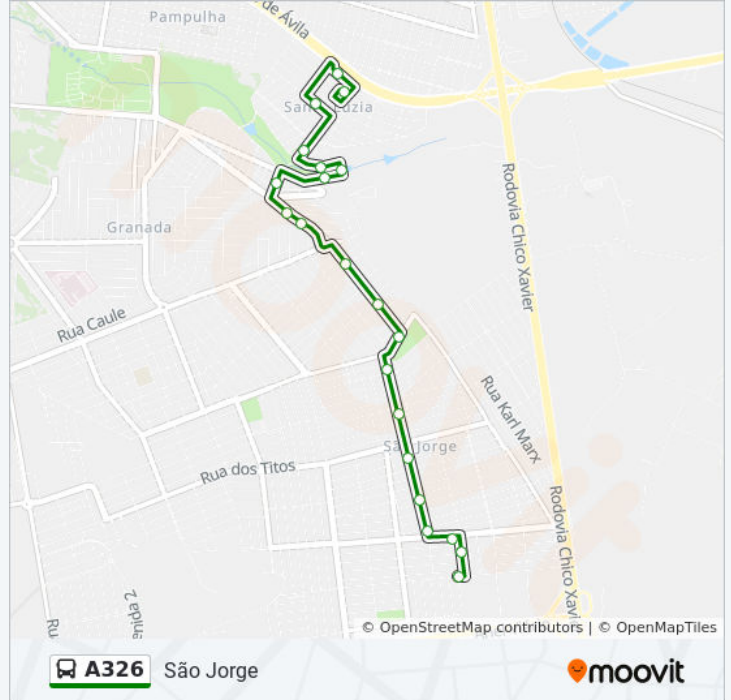

Rua Ana Cardoso Da Silva, 104

Avenida Divino Adão Moura, 147

Avenida Jaime De Barros, 412

Avenida Angelino Favato, 1284-1368

Avenida Angelino Favato, 1446-1458

Avenida Das Moedas, 152

Avenida Das Moedas, 508

Rua José Gonzaga Freitas, 63-147

Escola Estadual Do Parque São Jorge

Rua Fábio Cardoso, 416

Rua Serra Da Mantiqueira, 698

Rua Serra Da Mantiqueira, 281-309

Rua Serra Da Mantiqueira, 1-87

Avenida Serra Do Espinhaço, 699

Informações da linha de ônibus A326**Sentido:** São Jorge**Paradas:** 21**Duração da viagem:** 13 min**Resumo da linha:**

Sentido: Terminal Santa Luzia

20 pontos

[VER OS HORÁRIOS DA LINHA](#)

- Rua Planalto Borborema, 432-478
- Rua Monte Roraima, 161-209
- Rua Serra Do Navio, 35
- Rua Serra Da Mantiqueira, 48
- Rua Serra Da Mantiqueira, 252-312
- Rua Serra Da Mantiqueira, 570-630
- Rua Fábio Cardoso, 395
- Escola Estadual Do Parque São Jorge
- Rua José Gonzaga Freitas, 2-148
- Rua Do Rubro, 2-150
- Avenida Das Moedas, 127
- Avenida Angelino Favato, 1437-1443
- Avenida Jaime De Barros, 411
- Avenida Divino Adão Moura, 106-278
- Rua Ana Cardoso Da Silva, 101-163
- Avenida Nájla Alípio Abrão, 765
- Avenida Jaime De Barros, 121
- Avenida Jaime De Barros, 700-756

Informações da linha de ônibus A326

Sentido: Terminal Santa Luzia

Paradas: 20

Duração da viagem: 13 min

Resumo da linha:

Terminal Santa Luzia (Plataforma A2)

Terminal Santa Luzia - Área De Estocagem

Os horários e os mapas do itinerário da linha de ônibus A326 estão disponíveis, no formato PDF offline, no site: moovitapp.com. Use o [Moovit App](#) e viaje de transporte público por Uberlândia! Com o Moovit você poderá ver os horários em tempo real dos ônibus, trem e metrô, e receber direções passo a passo durante todo o percurso!