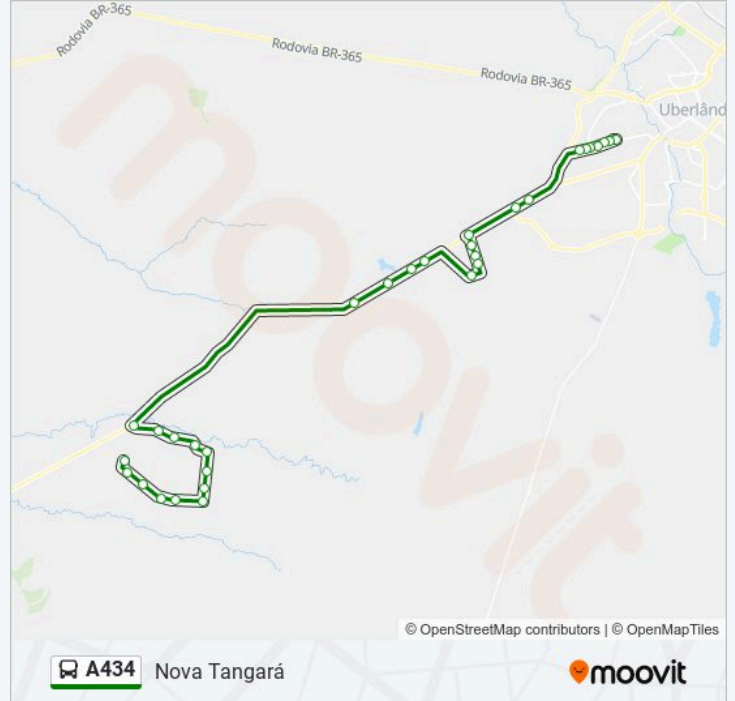

**Informações da linha de ônibus A434****Sentido:** Nova Tangará**Paradas:** 32**Duração da viagem:** 66 min**Resumo da linha:**

Nova Tangará

Nova Tangará

Nova Tangará

Nova Tangará

Nova Tangará

Nova Tangará

Nova Tangará

Nova Tangará

Nova Tangará

Nova Tangará

Nova Tangará

### Sentido: Terminal Planalto

17 pontos

[VER OS HORÁRIOS DA LINHA](#)

Nova Tangará

Nova Tangará

Nova Tangará

Saída Nova Tangará

Rodovia Uberlândia Prata

Rodovia Uberlândia Prata

Rodovia Uberlândia Prata

Rodovia Uberlândia Prata

Rodovia Uberlândia Prata

Rodovia Uberlândia Prata

Rodovia Uberlândia Prata, 2000

Avenida Rio Mississippi, 950

Avenida Rio Mississippi, 1230