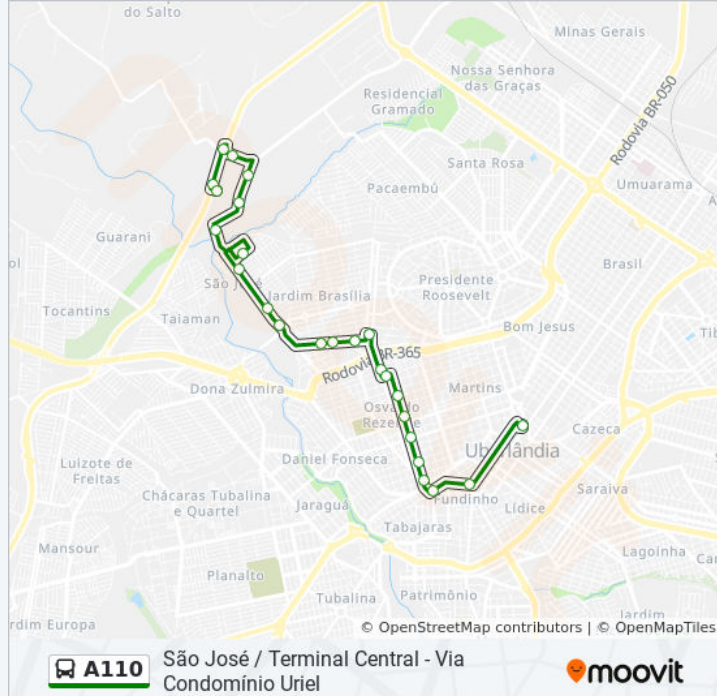

Abatedouro Brf

Ponto 18

Rua Eurípedes Barsanulfo, 97-111

Ponto 20

Ponto 21

Ponto 22

Ponto 23

Cartório Eleitoral (Tre)

Ponto 25

Ponto 26

Praça Tubal Vilela

Terminal Central (Plataforma C1 - Vermelho)

Os horários e os mapas do itinerário da linha de ônibus A110 estão disponíveis, no formato PDF offline, no site: moovitapp.com. Use o [Moovit App](#) e viaje de transporte público por Uberlândia! Com o Moovit você poderá ver os horários em tempo real dos ônibus, trem e metrô, e receber direções passo a passo durante todo o percurso!

[Sobre o Moovit](#) • [Soluções MaaS](#) • [Países atendidos](#) • [Comunidade Mooviter](#)

© 2023 Moovit - Todos os direitos reservados

Confira os horários de chegada em tempo real!