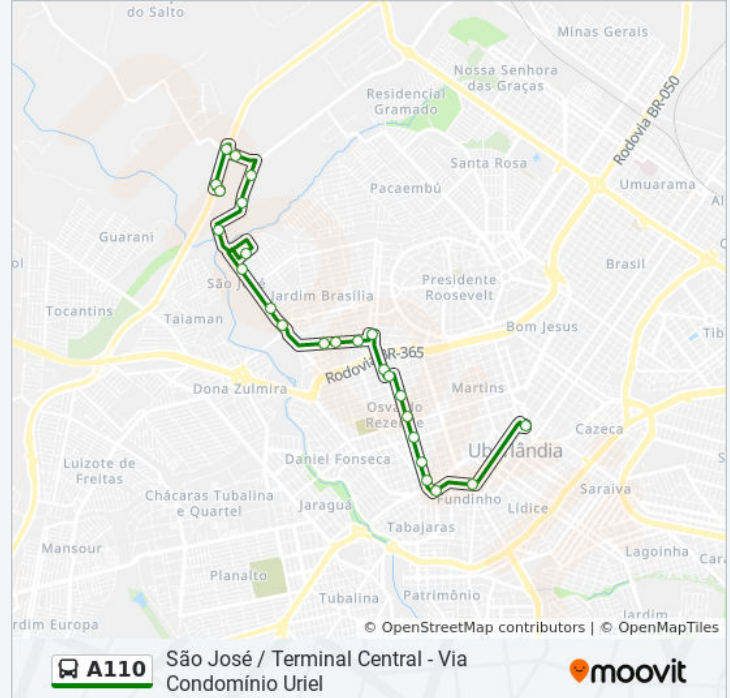

Use o aplicativo do Moovit para encontrar a estação de ônibus da linha A110 mais perto de você e descubra quando chegará a próxima linha de ônibus A110.

Sentido: Fábrica Da Erlan (Via São José / Condomínio Uriel)

25 pontos

[VER OS HORÁRIOS DA LINHA](#)

Terminal Central (Plataforma C1 - Vermelho)
Praça Adolfo Fonseca
Avenida Princesa Isabel
Rua Padre Pio
Faculdade Católica De Uberlândia
Rua Padre Pio, 700
Rua Padre Pio, 842
Rua Padre Pio, 1140-1188
Rua Indianópolis, 1760
Rua Engenheiro Azeli, 1314
Rua José Soares Ferreira, 662
Rua Eurípedes Barsanulfo, 104
Rua Eurípedes Barsanulfo, 62-212
Rua Eurípedes Barsanulfo, 598
Avenida Coronel José Teófilo Carneiro, 805-901
Avenida Coronel José Teófilo Carneiro, 1190
Avenida Coronel José Teófilo Carneiro, 1720
Parque Uriel
Cemig Criu
Rua Lineu Anterino Mariano, 255-967

Informações da linha de ônibus A110

Sentido: Fábrica Da Erlan (Via São José / Condomínio Uriel)

Paradas: 25

Duração da viagem: 24 min

Resumo da linha:

Rua Lineu Anterino Mariano, 29-255

Avenida José Andraus Gassani, 7968-7980

Anel Viário Ayrton Senna

Anel Viário

Erlan

Sentido: Terminal Central (Via Condomínio Uriel / São José)

29 pontos

[VER OS HORÁRIOS DA LINHA](#)

Erlan

Portaria Erlan