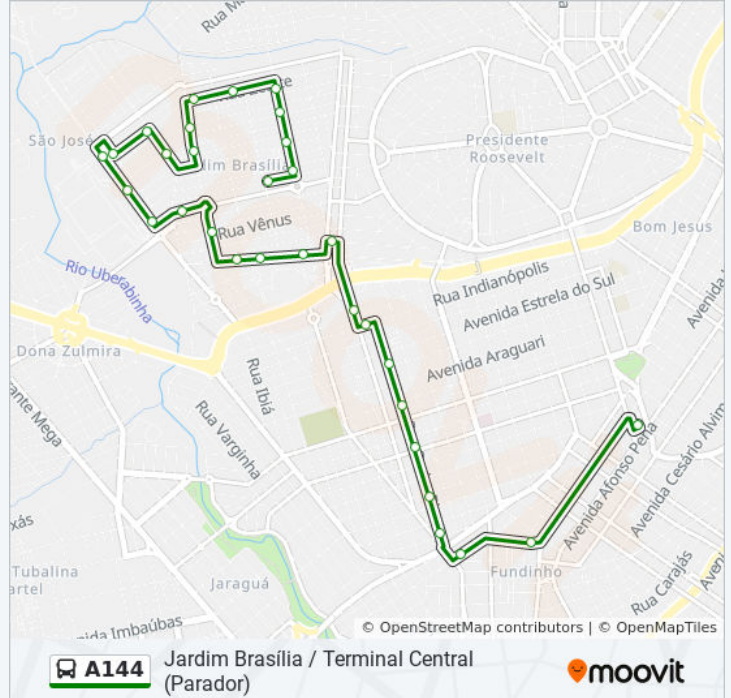

Rua Indianópolis, 1760

Rua Engenheiro Azeli, 1314

Rua José Soares Ferreira, 662

Rua Eurípedes Barsanulfo, 104

Rua Eurípedes Barsanulfo, 62-212

Rua Eurípedes Barsanulfo, 598

Rua Mercúrio, 170

Rua Das Mães, 1086

Avenida Coronel José Teófilo Carneiro, 805-901

Avenida Coronel José Teófilo Carneiro, 1190

Avenida Coronel José Teófilo Carneiro, 1364-1482

Rua Maria Helena De Souza, 469

Horários da linha de ônibus A144

Tabela de horários sentido Jardim Brasília (Parador)

Ponto 18

Rua Eurípedes Barsanulfo, 97-111

Ponto 20

Ponto 21

Ponto 22

Ponto 23

Cartório Eleitoral (Tre)

Ponto 25

Ponto 26

Avenida Getúlio Vargas, 959

Praça Adolfo Fonseca

Praça Tubal Vilela

Terminal Central (Plataforma C1 - Vermelho)

Os horários e os mapas do itinerário da linha de ônibus A144 estão disponíveis, no formato PDF offline, no site: moovitapp.com. Use o [Moovit App](https://moovitapp.com) e viaje de transporte público por Uberlândia! Com o Moovit você poderá ver os horários em tempo real dos ônibus, trem e metrô, e receber direções passo a passo durante todo o percurso!