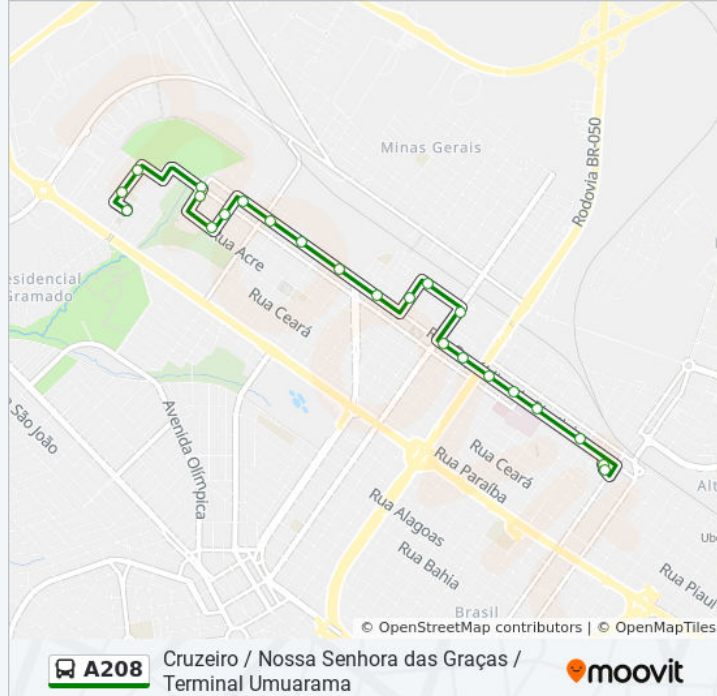

Rua República Do Piratini, 803

Rua República Do Piratini, 501

Rua República Do Piratini, 295

Avenida Siqueira Campos, 93-181

Rua Acre, 185

Avenida Padre Miguelinho, 214

Horários da linha de ônibus A208

Tabela de horários sentido Cruzeiro (Via Nossa Senhora Das Graças)

Rua República Do Piratini, 501

Rua República Do Piratini, 295

Horários da linha de ônibus A208

Tabela de horários sentido Cruzeiro - Nossa Senhora Das Graças(Via Escla Técnica De Sa´De Estes)

Domingo	Fora de Operação
Segunda-feira	18:45 - 19:00
Terça-feira	18:45 - 19:00
Quarta-feira	18:45 - 19:00
Quinta-feira	18:45 - 19:00
Sexta-feira	18:45 - 19:00
Sábado	Fora de Operação

Informações da linha de ônibus A208

Sentido: Cruzeiro - Nossa Senhora Das Graças(Via Escla Técnica De Sa´De Estes)

Paradas: 24

Duração da viagem: 18 min

Resumo da linha:

Avenida Siqueira Campos, 93-181

Rua Acre, 185

Avenida Padre Miguelinho, 214

Rua Central, 271

Rua Leste, 105

Rua Leste, 57-115

Rua Norte, 1-59

Sentido: Terminal Umuarama (Via Nossa Senhora Das Graças)

23 pontos

[VER OS HORÁRIOS DA LINHA](#)