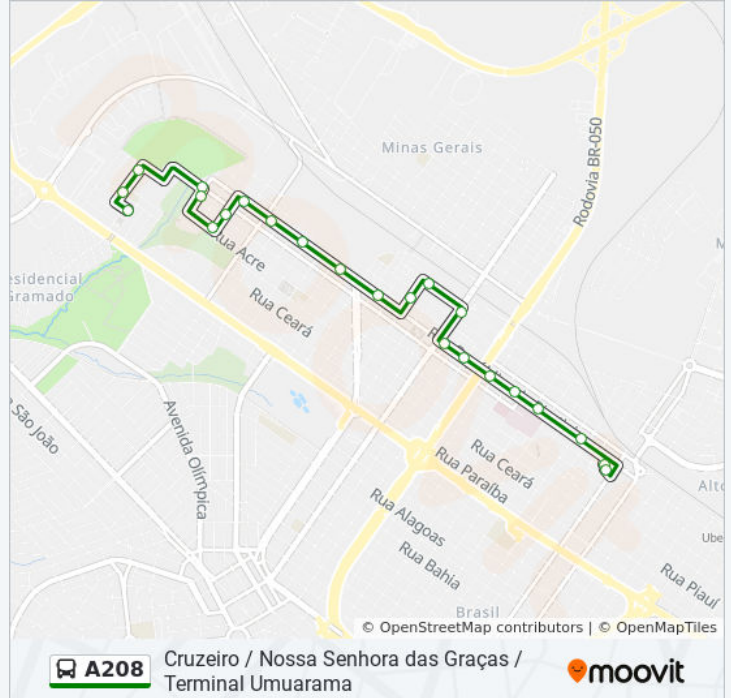

Rua República Do Piratini, 803

Rua República Do Piratini, 501

Rua República Do Piratini, 295

Avenida Siqueira Campos, 93-181

Rua Acre, 185

Avenida Padre Miguelinho, 214

Horários da linha de ônibus A208

Tabela de horários sentido Cruzeiro (Via Nossa Senhora Das Graças)

Sentido: Terminal Umuarama - Nossa Senhora Das Graças(Via Escola Técnica De Saúde Estes)

Paradas: 24

Duração da viagem: 13 min

Resumo da linha:

Hemocentro

Rua Doutor Luiz Antônio Waack, 950-960

Rua Dr. Luiz Antonio Waack

Ponto Do Transporte Intercampi Ufu - Campus Umuarama (Av. Professor José Inácio De Souza)

Escola Técnica De Saúde(Estes) - Ufu - C. Umuarama

Terminal Umuarama (Plataforma B1)

Terminal Umuarama - Área De Estocagem