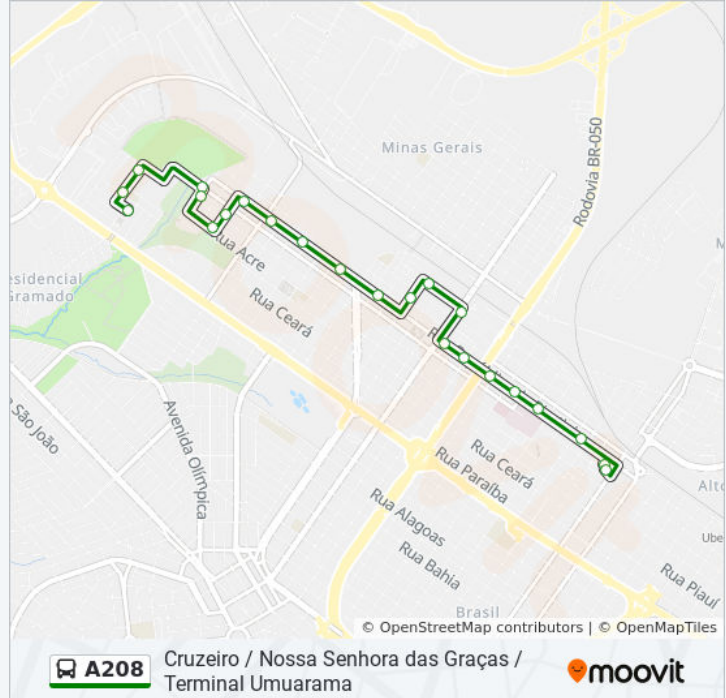

Rua República Do Piratini, 803

Rua República Do Piratini, 501

Rua República Do Piratini, 295

Avenida Siqueira Campos, 93-181

Rua Acre, 185

Avenida Padre Miguelinho, 214

Horários da linha de ônibus A208

Tabela de horários sentido Cruzeiro (Via Nossa Senhora Das Graças)

Sentido: Cruzeiro (Via Nossa Senhora Das Graças)

Paradas: 23

Duração da viagem: 14 min

Resumo da linha:

Rua Central, 271

Rua Leste, 105

Rua Leste, 57-115

Rua Norte, 1-59

Sentido: Cruzeiro - Nossa Senhora Das Graças(Via Escla Técnica De Sa´De Estes)

24 pontos

[VER OS HORÁRIOS DA LINHA](#)

Terminal Umuarama - Área De Estocagem

Terminal Umuarama (Plataforma B1)

Rua República Do Piratini, 1691

Ponto Do Transporte Intercampi Ufu - Campus Umuarama (Av. Professor José Inácio De Souza)

Escola Técnica De Saúde(Estes) - Ufu - C. Umuarama

Rua República Do Piratini, 1231-1397

Rua República Do Piratini, 1122