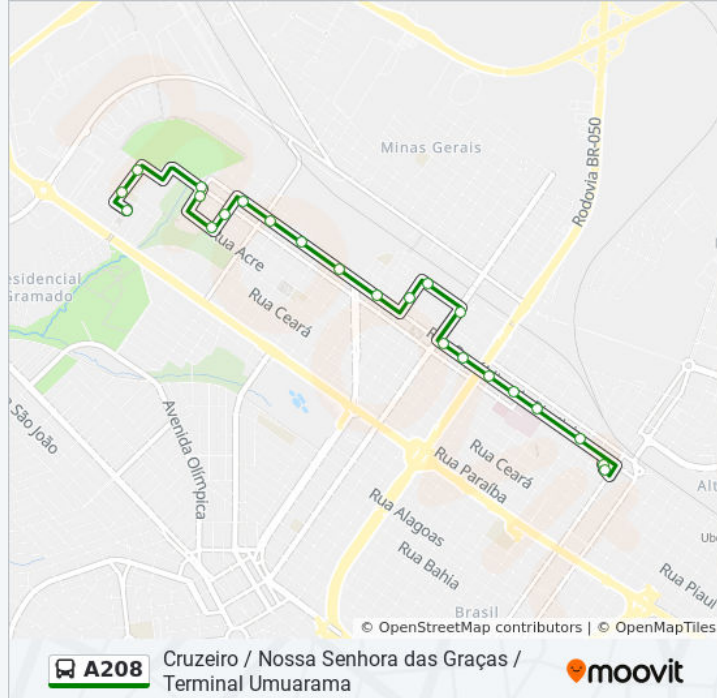

Rua República Do Piratini, 803

Rua República Do Piratini, 501

Rua República Do Piratini, 295

Avenida Siqueira Campos, 93-181

Rua Acre, 185

Avenida Padre Miguelinho, 214

Horários da linha de ônibus A208

Tabela de horários sentido Cruzeiro (Via Nossa Senhora Das Graças)

Informações da linha de ônibus A208

Sentido: Terminal Umuarama (Via Nossa Senhora Das Graças)

Paradas: 23

Duração da viagem: 14 min

Resumo da linha:

Rua Doutor Luiz Antônio Waack, 950-960

Rua Dr. Luiz Antonio Waack

Rua Doutor Luiz Antônio Waack, 1400

Terminal Umuarama (Plataforma B1)

Terminal Umuarama - Área De Estocagem

Sentido: Terminal Umuarama - Nossa Senhora Das Graças(Via Escola Técnica De Saúde Estes)

24 pontos

[VER OS HORÁRIOS DA LINHA](#)

Rua Norte, 1-59

Rua Oeste, 140

Rua Leste, 118-296

Rua Central, 104

Avenida Padre Miguelinho, 209-241

Rua Acre, 172

Rua Pedro Quirino Da Silva, 520