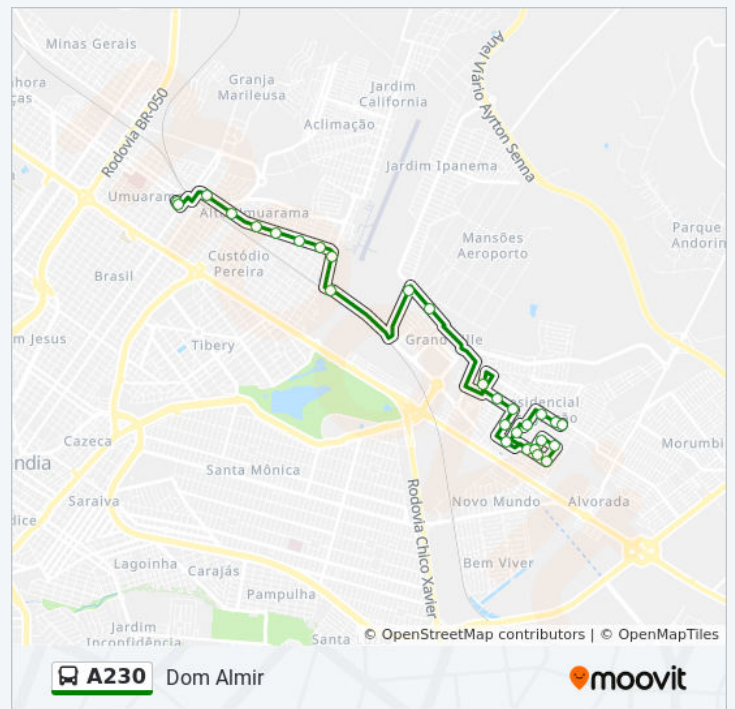

Rua Do Ipê Amarelo, 95-141

Rua Sentinela, 100-110

Rua Canaã, 198-478

Rua Do Desafio, 304-362

Rua Do Desafio, 500

Rua Do Desafio, 98

Avenida Solidariedade, 355

Avenida Solidariedade, 1512-1638

Rua Da Visão, 12

Rua Da Realização, 730-864

Rua Da Realização, 567-727

Rua Da Realização, 130

Rua Da Realização, 320

Rua Da Realização, 1-61

Ubs Loteamento Portal Do Vale II

Rua Do Cardial, 145

Avenida João Costa Azevedo, 711

Avenida Solidariedade, 549

Ubsf Dom Almir

Avenida Solidariedade, 121-169

Avenida Firmamento, 292

Rua Zulma Costa Abdala, 605

Rua Zulma Costa Abdala,

Avenida Sideral, 2

Av. Rui De Castro Santos,

Avenida Sacadura Cabral, 452

Avenida Dom Pedro Ii, 1591

Avenida Dom Pedro Ii, 667-805

Avenida Dom Pedro Ii, 413-547

Avenida Dom Pedro Ii, 1-145

Avenida Doutor Vicente Salles Guimarães, 28

Avenida Doutor Vicente Salles Guimarães, 1001-1135