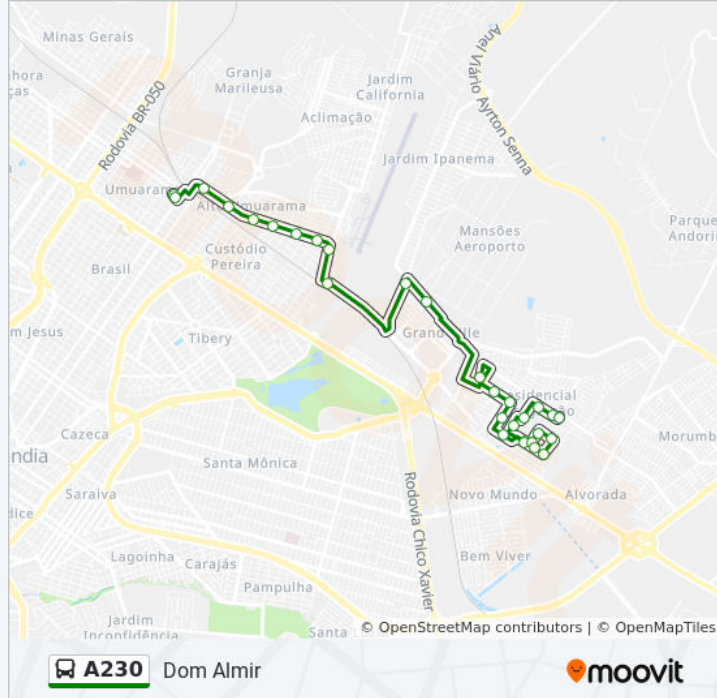

Informações da linha de ônibus A230

Sentido: Dom Almir

Paradas: 29

Duração da viagem: 22 min

Resumo da linha:

Avenida Sucupira, 305

Rua Das Macaúbas, 390

Rua Das Macaúbas, 325

Rua Do Ipê Amarelo, 95-141

Rua Sentinela, 100-110

Rua Canaã, 198-478

Rua Do Desafio, 304-362

Rua Do Desafio, 500

Rua Do Desafio, 98

Sentido: Terminal Umuarama

36 pontos

[VER OS HORÁRIOS DA LINHA](#)

Rua Do Ipê Amarelo, 400-442

Avenida Sucupira, 305

Rua Das Macaúbas, 390

Rua Das Macaúbas, 325

Rua Do Ipê Amarelo, 95-141

Rua Sentinela, 100-110

Rua Canaã, 198-478

Rua Do Ipê Amarelo, 110

Rua Do Ipê Amarelo, 280

Rua Do Ipê Amarelo, 400-442

Avenida Sucupira, 305

Rua Das Macaúbas, 390

Rua Das Macaúbas, 325

Horários da linha de ônibus A230

Tabela de horários sentido Terminal Umuarama(Início Ra Nova Era)