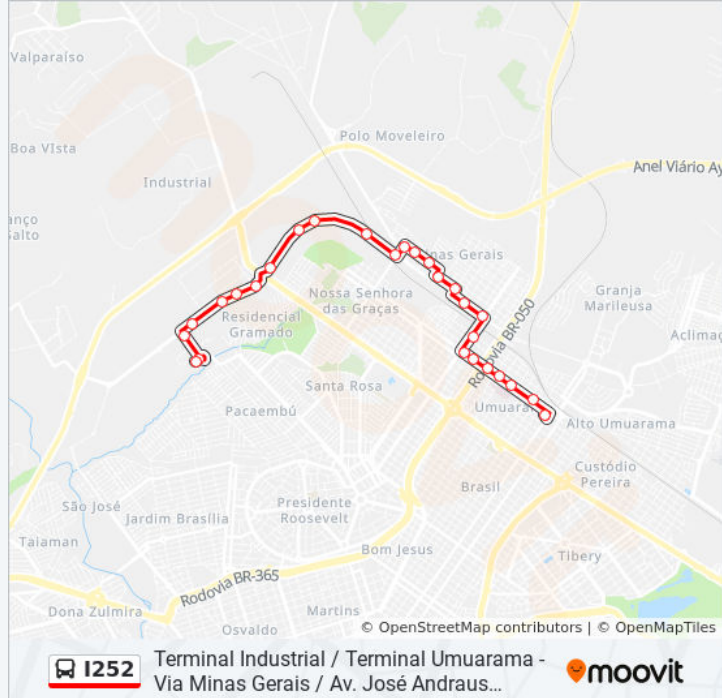

Sentido: Terminal Industrial (Via Minas Gerais / Av. José Andraus Gassani)

Paradas: 27

Duração da viagem: 21 min

Resumo da linha:

Avenida José Andraus Gassani, 4392-4430

Avenida José Andraus Gassani, 4502-4612

Avenida José Andraus Gassani, 4800

Avenida José Andraus Gassani, 4960

Souza Cruz

Rua Ignêz Favato, 180

Terminal Industrial (Plataforma A1)

Terminal Industrial - Área De Estocagem

Sentido: Terminal Umuarama (Via Av. José Andraus Gassani / Minas Gerais)

28 pontos

[VER OS HORÁRIOS DA LINHA](#)

Terminal Industrial - Área De Estocagem

Terminal Industrial (Plataforma A1)

Rua Ignêz Favato, 1-257

Avenida José Andraus Gassani, 5165

Avenida José Andraus Gassani, 4901-4999