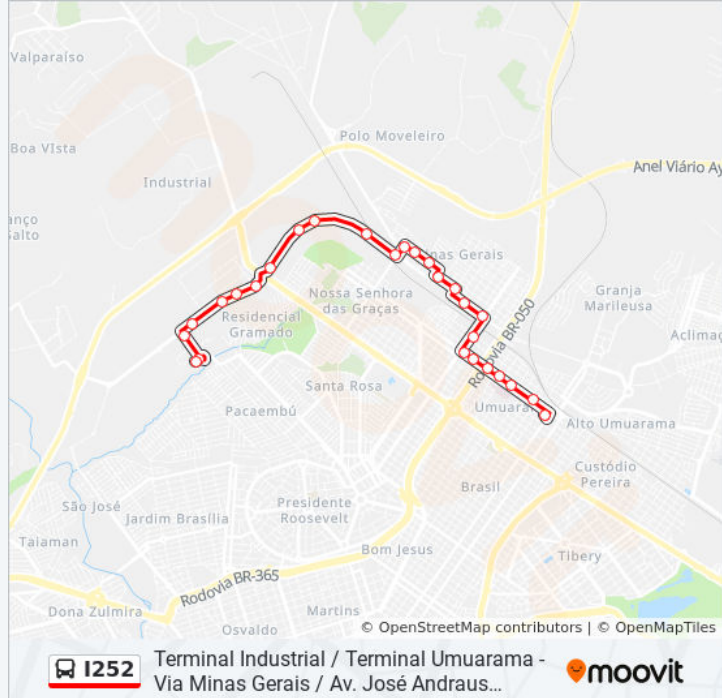

Avenida José Andraus Gassani, 385-453

Chocolates Imperial

Rua Pedro Quirino Da Silva, 1901-1999

Trincheira Sob Br 050

Hemocentro

Rua Doutor Luiz Antônio Waack, 950-960

Rua Dr. Luiz Antonio Waack

Rua Doutor Luiz Antônio Waack, 1400

Terminal Umuarama (Plataforma B1)

Terminal Umuarama - Área De Estocagem

Os horários e os mapas do itinerário da linha de ônibus I252 estão disponíveis, no formato PDF offline, no site: moovitapp.com. Use o [Moovit App](#) e viaje de transporte público por Uberlândia! Com o Moovit você poderá ver os horários em tempo real dos ônibus, trem e metrô, e receber direções passo a passo durante todo o percurso!

[Sobre o Moovit](#) • [Soluções MaaS](#) • [Países atendidos](#) • [Comunidade Mooviter](#)

© 2023 Moovit - Todos os direitos reservados

**Confira os horários de
chegada em tempo real!**