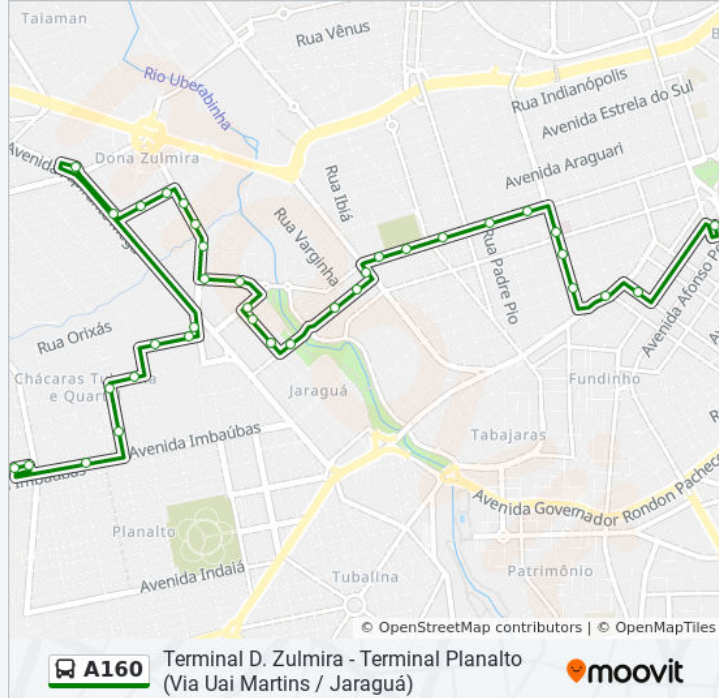

Rua Platina, 550

Rua Platina, 376

Rua Do Rádio, 353

Rua Do Rádio, 539

Avenida Aspirante Mega, 15

A4 - Terminal Dona Zulmira

Avenida Das Gameleiras, 1687

Rua Aguapé, 74

Rua Aguapé, 450

Avenida Do Pinho, 800

Garagem Sorriso De Minas

Rua Francisco Rodrigues Serralha, 350

Avenida Imbaúbas, 1188-1396

Terminal Planalto (Plataforma A1)

Terminal Planalto - Área De Estocagem

Sentido: Terminal D. Zulmira -Terminal Central (Via Jaraguá / Uai Martins)

38 pontos

[VER OS HORÁRIOS DA LINHA](#)

Terminal Planalto - Área De Estocagem

Terminal Planalto (Plataforma A1)

Rua Alceu Alves Mendes, 305

Rua Márcio Ribeiro Da Silva, 280

Rua Márcio Ribeiro Da Silva, 79

Garagem Sorriso De Minas

Avenida Do Pinho, 735

Rua Aguapé, 347-425

Rua Aguapé, 74

Avenida Das Gameleiras, 1658

Avenida Aspirante Mega, 1650

Avenida Aspirante Mega, 15

Horários da linha de ônibus A160

Tabela de horários sentido Terminal D. Zulmira - Terminal Central (Via Jaraguá / Uai Martins)