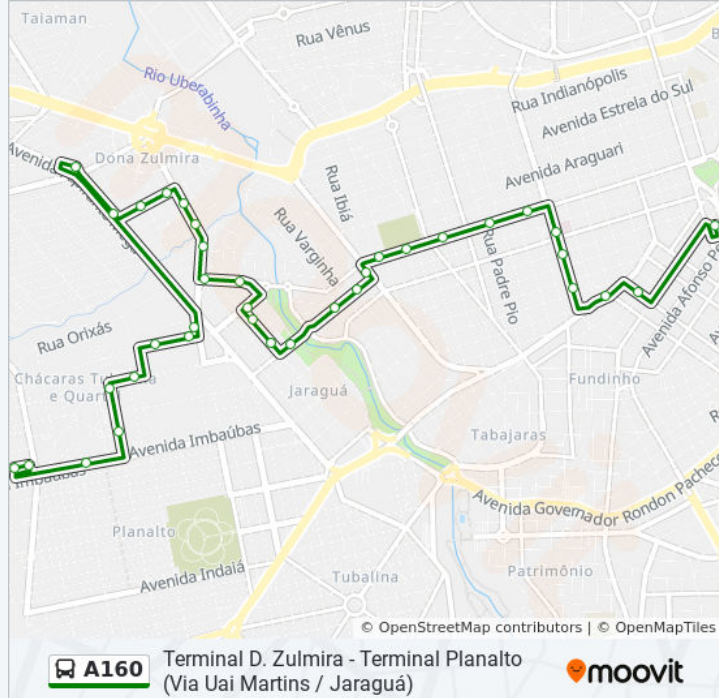

Avenida Do Pinho, 735

Rua Aguapé, 347-425

Rua Aguapé, 74

Avenida Das Gameleiras, 1658

Avenida Aspirante Mega, 1650

Avenida Aspirante Mega, 15

Horários da linha de ônibus A160

Tabela de horários sentido Terminal D. Zulmira - Terminal Central (Via Jaraguá / Uai Martins)

Sentido: Terminal D. Zulmira -Terminal Central (Via Jaraguá / Uai Martins)

Paradas: 38

Duração da viagem: 28 min

Resumo da linha:

B3 - Terminal Dona Zulmira

Rua Do Rádio, 615-619

Rua Do Rádio, 297-351

Rua Platina, 396

Uai Martins

Clínica Santa Genoveva

Avenida Raulino Cotta Pacheco, 385

Avenida Raulino Cotta Pacheco, 151

Praça Adolfo Fonseca

Praça Tubal Vilela

Terminal Central (Plataforma C2 - Vermelho)

Os horários e os mapas do itinerário da linha de ônibus A160 estão disponíveis, no formato PDF offline, no site: moovitapp.com. Use o [Moovit App](#) e viaje de transporte público por Uberlândia! Com o Moovit você poderá ver os horários em tempo real dos ônibus, trem e metrô, e receber direções passo a passo durante todo o percurso!