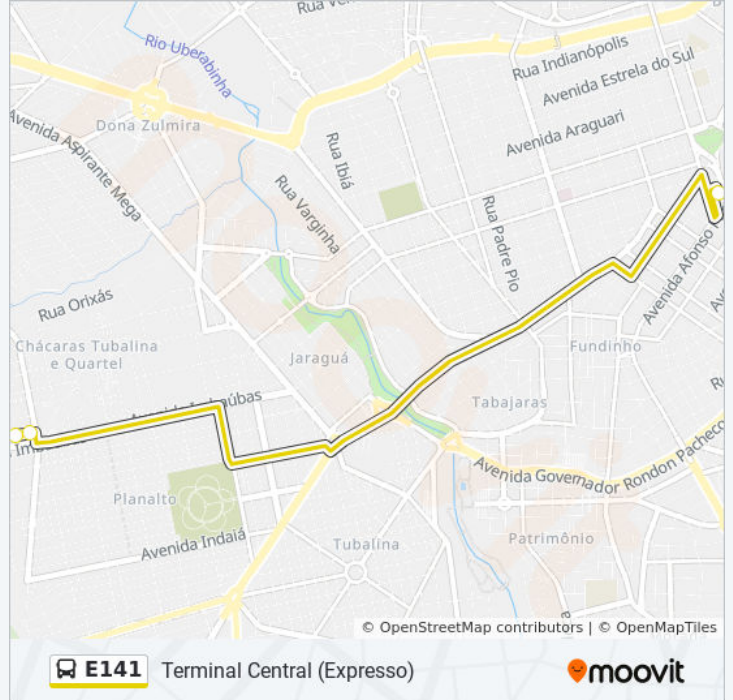

Use o aplicativo do Moovit para encontrar a estação de ônibus da linha E141 mais perto de você e descubra quando chegará a próxima linha de ônibus E141.

Sentido: Terminal Central (Expresso)

3 pontos

[VER OS HORÁRIOS DA LINHA](#)

Informações da linha de ônibus E141**Sentido:** Terminal Central (Expresso)**Paradas:** 3**Duração da viagem:** 5 min**Resumo da linha:**

Sentido: Terminal Planalto (Expresso)

3 pontos

[VER OS HORÁRIOS DA LINHA](#)

Terminal Central (Plataforma D2 - Verde)

Terminal Planalto (Plataforma A1)

Terminal Planalto - Área De Estocagem

Horários da linha de ônibus E141

Tabela de horários sentido Terminal Planalto (Expresso)

Domingo	Fora de Operação
Segunda-feira	06:21 - 19:21
Terça-feira	06:21 - 19:21
Quarta-feira	06:21 - 19:21
Quinta-feira	06:21 - 19:21
Sexta-feira	06:21 - 19:21
Sábado	Fora de Operação

Informações da linha de ônibus E141

Sentido: Terminal Planalto (Expresso)

Paradas: 3

Duração da viagem: 5 min

Resumo da linha:

Os horários e os mapas do itinerário da linha de ônibus E141 estão disponíveis, no formato PDF offline, no site: moovitapp.com. Use o [Moovit App](#) e viaje de transporte público por Uberlândia! Com o Moovit você poderá ver os horários em tempo real dos ônibus, trem e metrô, e receber direções passo a passo durante todo o percurso!