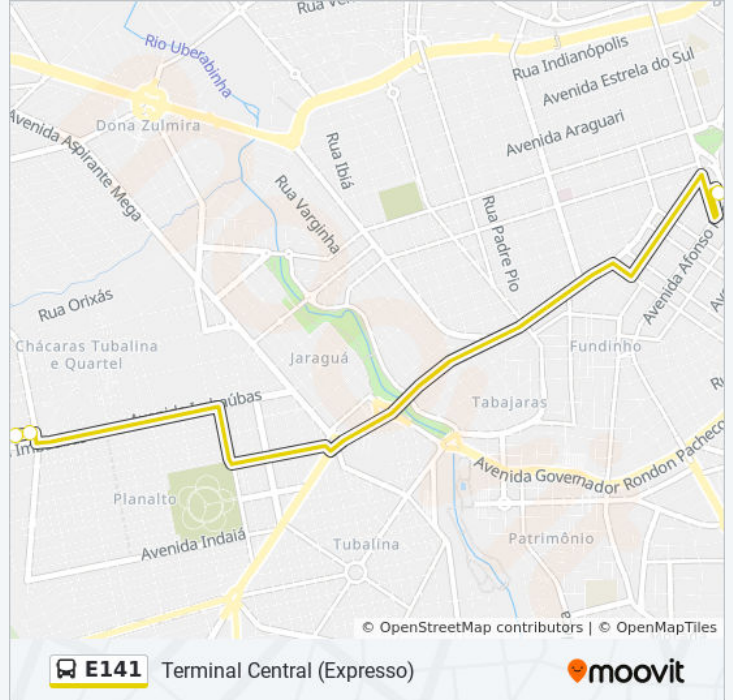

Use o aplicativo do Moovit para encontrar a estação de ônibus da linha E141 mais perto de você e descubra quando chegará a próxima linha de ônibus E141.

Sentido: Terminal Central (Expresso)

3 pontos

[VER OS HORÁRIOS DA LINHA](#)

Terminal Planalto - Área De Estocagem

Terminal Planalto (Plataforma A1)

Terminal Central (Plataforma D2 - Verde)

Horários da linha de ônibus E141

Tabela de horários sentido Terminal Central (Expresso)

Domingo	Fora de Operação
Segunda-feira	06:01 - 19:01
Terça-feira	06:01 - 19:01
Quarta-feira	06:01 - 19:01
Quinta-feira	06:01 - 19:01
Sexta-feira	06:01 - 19:01
Sábado	Fora de Operação

Informações da linha de ônibus E141**Sentido:** Terminal Central (Expresso)**Paradas:** 3**Duração da viagem:** 5 min**Resumo da linha:**

Sentido: Terminal Planalto (Expresso)

3 pontos

[VER OS HORÁRIOS DA LINHA](#)