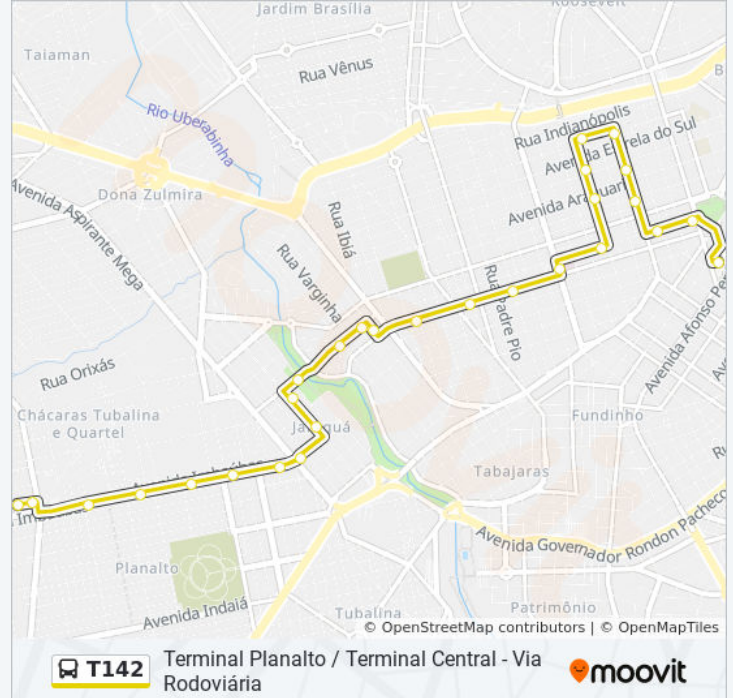

### Sentido: Terminal Central (Via Rodoviária)

28 pontos

[VER OS HORÁRIOS DA LINHA](#)

Terminal Planalto - Área De Estocagem  
Terminal Planalto (Plataforma A1)  
Avenida Imbaúbas, 1429  
Avenida Imbaúbas, 1055  
Avenida Imbaúbas, 731  
Avenida Imbaúbas  
Rua Sargento Rubéns Corrêa, 23  
Avenida Dos MógnoS, 471-547  
Avenida Ipê, 458  
36° Batalhão De Infantaria Mecanizado (Ponto 3)  
Avenida Brigadeiro Sampaio 323  
Parque Linear Rio Uberabinha  
Avenida Brigadeiro Sampaio, 109-121  
Rua Tomazinho Rezende, 751  
Avenida Vasconcelos Costa, 2007-2079  
Avenida Vasconcelos Costa, 1627-1681  
Avenida Vasconcelos Costa, 1331-1449  
Clínica Santa Genoveva  
Avenida Belo Horizonte, 631  
Rua Carmo Gifone, 830  
Rua Carmo Gifoni, 1002-1056

### Informações da linha de ônibus T142

**Sentido:** Terminal Central (Via Rodoviária)

**Paradas:** 28

**Duração da viagem:** 20 min

**Resumo da linha:**

Rodoviária

Rua Arlindo Teixeira, 997

Rua Arlindo Teixeira, 701-765

Rua Arlindo Teixeira, 493

Avenida Belo Horizonte, 245-307

Avenida Belo Horizonte, 11

Terminal Central (Plataforma C2 - Vermelho)

### Sentido: Terminal Planalto (Via Rodoviária)

28 pontos

[VER OS HORÁRIOS DA LINHA](#)

Terminal Central (Plataforma C2 - Vermelho)

Rua Roosevelt De Oliveira, 305

Praça Sérgio Pacheco

Avenida Fernando Vilela, 344