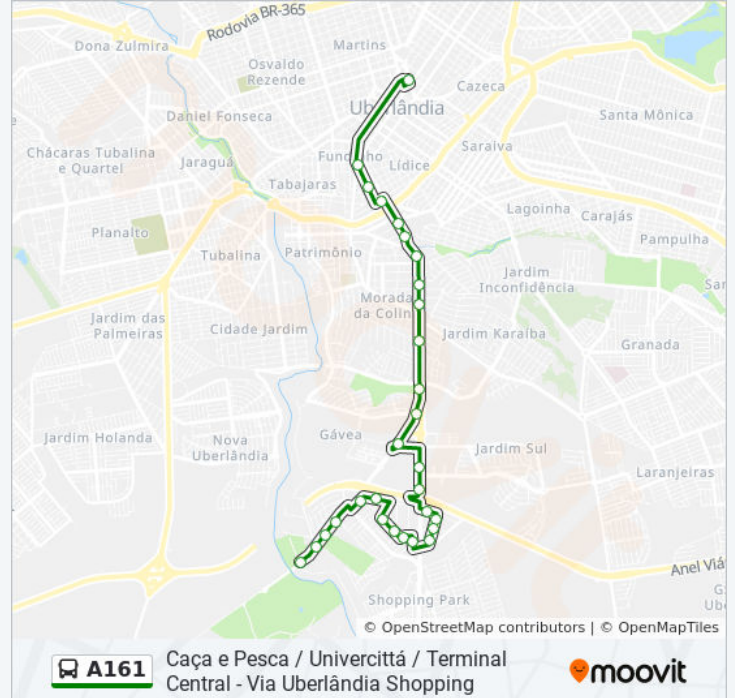

Avenida Nicomedes Alves Dos Santos, 8046-8180

Avenida Nicomedes Alves Dos Santos, 7734-8044

Rua Professora Maria Célia Cence

Avenida Doutor Munir Tannús Abdalla, 202

Avenida Doutor Munir Tannús Abdalla, 202

Informações da linha de ônibus A161**Sentido:** Caça E Pesca (Via Uberlândia Shopping / Univercittá)**Paradas:** 29**Duração da viagem:** 25 min**Resumo da linha:**

Avenida Doutor Munir Tannús Abdalla, 202

Parque Ubá

Rua Do Ferroviário, 745-755

Rua Vítor Ambrósio, 600

Rua Vítor Ambrósio, 388

Condomínio United States

Rua Romana Resende Silva, 155

Castelli Hall

Vila Olímpica Uec

Avenida Lidormira Borges Do Nascimento, 2005

Clube Caça E Pesca

Sentido: Terminal Central (Via Univercittá / Campus Unitri)

31 pontos

[VER OS HORÁRIOS DA LINHA](#)

Clube Caça E Pesca

Clube Caça E Pesca

Avenida Lidormira Borges Do Nascimento, 2201