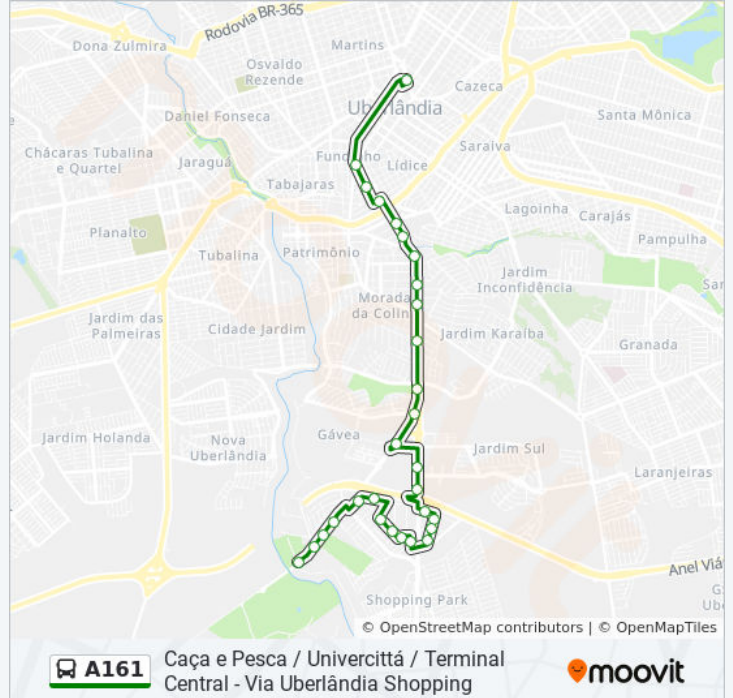

Avenida Nicomedes Alves Dos Santos, 8046-8180

Avenida Nicomedes Alves Dos Santos, 7734-8044

Rua Professora Maria Célia Cence

Avenida Doutor Munir Tannús Abdalla, 202

Avenida Doutor Munir Tannús Abdalla, 202

Informações da linha de ônibus A161

Sentido: Terminal Central (Via Univercittá / Campus Unitri)

Paradas: 31

Duração da viagem: 26 min

Resumo da linha:

7733

Avenida Nicomedes Alves Dos Santos, 8046-8180

Avenida Nicomedes Alves Dos Santos, 5000

Village Altamira Shopping - Uberlândia

Avenida Nicomedes Alves Dos Santos, 1053-1115

Sine

Avenida Nicomedes Alves Dos Santos, 125

Praça Tubal Vilela

Terminal Central (Plataforma E2 - Laranja)

Os horários e os mapas do itinerário da linha de ônibus A161 estão disponíveis, no formato PDF offline, no site: moovitapp.com. Use o [Moovit App](https://moovitapp.com) e viaje de transporte público por Uberlândia! Com o Moovit você poderá ver os horários em tempo real dos ônibus, trem e metrô, e receber direções passo a passo durante todo o percurso!