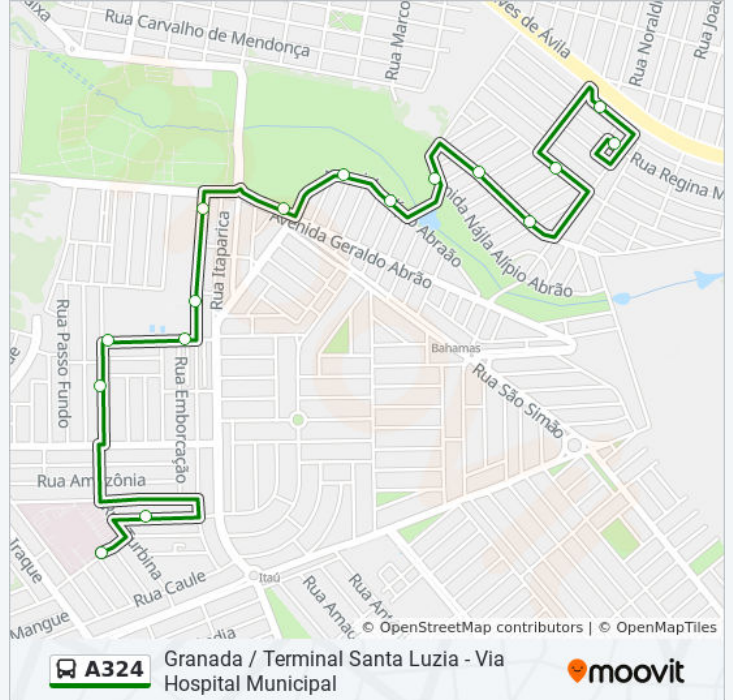

Use o aplicativo do Moovit para encontrar a estação de ônibus da linha A324 mais perto de você e descubra quando chegará a próxima linha de ônibus A324.

Sentido: Hospital Municipal (Direto)

16 pontos

[VER OS HORÁRIOS DA LINHA](#)

Terminal Santa Luzia - Área De Estocagem

Terminal Santa Luzia (Plataforma A2)

Rua Paschoal Bruno, 576-640

Avenida Joaquim Ribeiro, 335

Avenida Joaquim Ribeiro, 135

Parque Santa Luzia

Avenida Alípio Abraão, 454-502

Parque Municipal Santa Luzia

Poliesportivo Santa Luzia

Rua Nova Ponte, 2-188

Rua Nova Ponte, 350-476

Sesi Gravatás

Rua Cachoeira Dourada, 178-374

Rua Munhoz Da Rocha, 334

Alameda Geraldo Martins Rodrigues, 1-291

Informações da linha de ônibus A324**Sentido:** Hospital Municipal (Direto)**Paradas:** 16**Duração da viagem:** 9 min**Resumo da linha:**

Sentido: Hospital Municipal (Via Royal Park / Martminas)

29 pontos