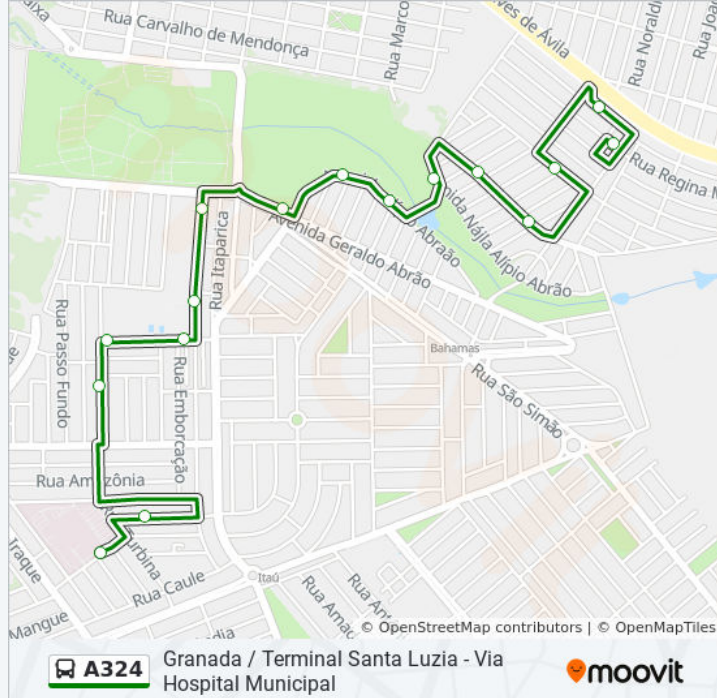

Sentido: Hospital Municipal (Via Royal Park / Martminas)

Paradas: 29

Duração da viagem: 21 min

Resumo da linha:

Royal Park Residence

Avenida Geraldo Abrão, 1624-1692

Sesi

Rua Nova Ponte, 2-188

Rua Nova Ponte, 350-476

Sesi Gravatás

Rua Cachoeira Dourada, 178-374

Rua Munhoz Da Rocha, 334

Rua Turbina, 116-170

Alameda Geraldo Martins Rodrigues, 1-291

Rua Mata Dos Pinhais, 351

Sentido: Terminal Santa Luzia

19 pontos

[VER OS HORÁRIOS DA LINHA](#)

Rua Mata Dos Pinhais, 351

Avenida Iraque, 357

Avenida Iraque, 145-509

Hospital Municipal

Rua Turbina, 115-169

Avenida Itaipú, 412-456

Rua Salto Ozório, 22

Rua Salto Ozório, 266-324

Rua Dos Mirandas, 1-153

Sesi

Poliesportivo Santa Luzia

Parque Municipal Santa Luzia

Avenida Alípio Abraão, 449

Parque Santa Luzia