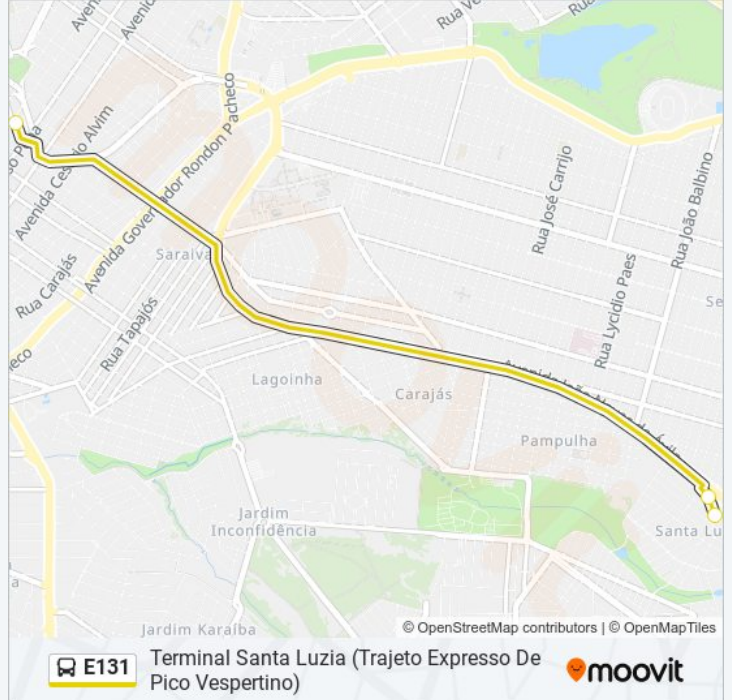

Use o aplicativo do Moovit para encontrar a estação de ônibus da linha E131 mais perto de você e descubra quando chegará a próxima linha de ônibus E131.

Sentido: Terminal Central (Expresso)

3 pontos

[VER OS HORÁRIOS DA LINHA](#)

Sentido: Terminal Santa Luzia (Trajeto Expresso De Pico Vespertino)

3 pontos

[VER OS HORÁRIOS DA LINHA](#)

Terminal Central (Plataforma A2 - Azul)

Terminal Santa Luzia (Plataforma A2)

Terminal Santa Luzia - Área De Estocagem

Horários da linha de ônibus E131

Tabela de horários sentido Terminal Santa Luzia (Trajeto Expresso De Pico Vespertino)

domingo	Fora de Operação
segunda-feira	16:10 - 20:04
terça-feira	16:10 - 20:04
quarta-feira	16:10 - 20:04
quinta-feira	16:10 - 20:04
sexta-feira	16:10 - 20:04
sábado	Fora de Operação

Informações da linha de ônibus E131

Sentido: Terminal Santa Luzia (Trajeto Expresso De Pico Vespertino)

Paradas: 3

Duração da viagem: 6 min

Resumo da linha:

Sentido: Terminal Santa Luzia (Via Rua Joaquim Cordeiro - Expresso)