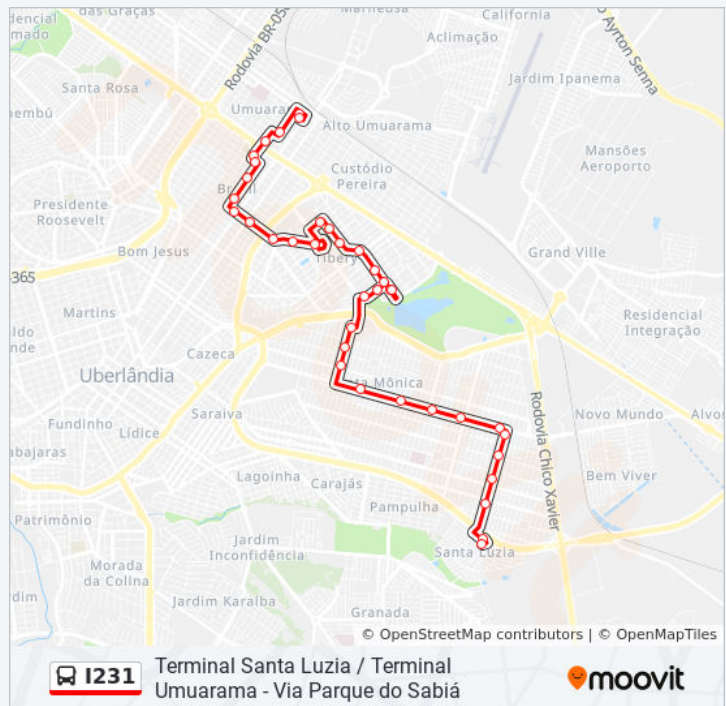

Avenida Portugal, 260-310

Avenida Portugal, 500

Rua Montreal, 1140

Avenida Espanha, 1418

Avenida Espanha, 1578-1586

Avenida Espanha, 1776

Horários da linha de ônibus I231

Tabela de horários sentido Terminal Santa Luzia (Via Parque Do Sabiá)

Avenida Professora Juvenília Dos Santos, 446

Avenida Professora Juvenília Dos Santos, 700

Estação 3 - Adeviudi (Av. Segismundo Pereira)

Estação 4 - José Carrijo (Av. Segismundo Pereira)

Estação 5 - Sebastião Rangel (Av. Segismundo Pereira)

Rua Montreal, 41

Justiça Federal

Rua São Paulo, 370

Bahamas

Avenida Afonso Pena, 3688-3736

Rua José Alves Garcia, 546-698

Universidade Da Criança

Avenida Brasil, 4310

Avenida Brasil, 4630

Terminal Umuarama (Plataforma A1)

Terminal Umuarama - Área De Estocagem

Sentido: Terminal Umuarama (Via Parque Do Sabiá)

Paradas: 38

Duração da viagem: 29 min

Resumo da linha:

Os horários e os mapas do itinerário da linha de ônibus I231 estão disponíveis, no formato PDF offline, no site: moovitapp.com. Use o [Moovit App](#) e viaje de transporte público por Uberlândia! Com o Moovit você poderá ver os horários em tempo real dos ônibus, trem e metrô, e receber direções passo a passo durante todo o percurso!