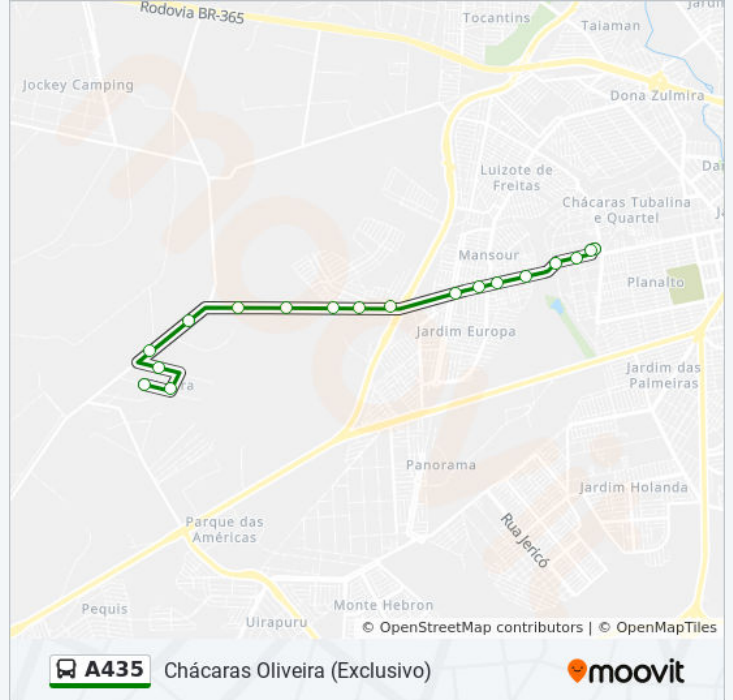

Avenida Rio Mississippi, 781-865

Est Estrada De Douradinho

Est Estrada De Douradinho

Est Estrada De Douradinho

Est Estrada De Douradinho

Est Estrada De Douradinho

Est Estrada De Douradinho

Est Estrada De Douradinho

[VER OS HORÁRIOS DA LINHA](#)

Rua João Garcia Borges,
 Rua Paula Paulino,
 Próx. Chácaras Santa Vitória
 Rodovia Uberlândia Prata
 Rodovia Uberlândia Prata, 2000
 Avenida Rio Mississippi, 188
 Avenida Rio Mississippi, 950
 Avenida Rio Mississippi, 1230
 Avenida Rio Mississippi, 1400
 Parque Linear Córrego Do Óleo
 Parque Municipal Do Óleo
 Avenida Imbaúbas, 30
 Terminal Planalto (Plataforma A2)
 Terminal Planalto - Área De Estocagem

Horários da linha de ônibus A435

Tabela de horários sentido Terminal Planalto (Saída Chácaras Oliveira)

Domingo	05:32 - 18:37
Segunda-feira	05:36 - 19:04
Terça-feira	05:36 - 19:04
Quarta-feira	05:36 - 19:04
Quinta-feira	05:36 - 19:04
Sexta-feira	05:36 - 19:04
Sábado	05:32 - 18:17

Informações da linha de ônibus A435

Sentido: Terminal Planalto (Saída Chácaras Oliveira)

Paradas: 14

Duração da viagem: 18 min

Resumo da linha:

Os horários e os mapas do itinerário da linha de ônibus A435 estão disponíveis, no formato PDF offline, no site: moovitapp.com. Use o [Moovit App](#) e viaje de transporte público por Uberlândia! Com o Moovit você poderá ver os horários em tempo real dos ônibus, trem e metrô, e receber direções passo a passo durante todo o percurso!