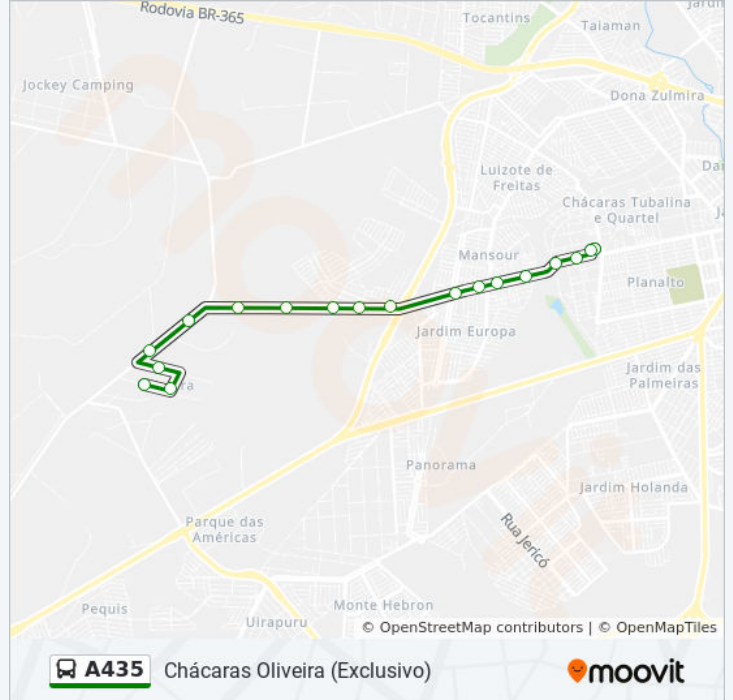

Use o aplicativo do Moovit para encontrar a estação de ônibus da linha A435 mais perto de você e descubra quando chegará a próxima linha de ônibus A435.

Sentido: Chácaras Oliveira (Exclusivo)

18 pontos

[VER OS HORÁRIOS DA LINHA](#)

Avenida Rio Mississippi, 781-865

Est Estrada De Douradinho

Est Estrada De Douradinho

Est Estrada De Douradinho

Est Estrada De Douradinho

Est Estrada De Douradinho

Est Estrada De Douradinho

Est Estrada De Douradinho

Rua José Garcia Borges,

Rua Vanda Paulino,

Rua João Garcia Borges,

Horários da linha de ônibus A435

Tabela de horários sentido Chácaras Oliveira (Exclusivo)

Domingo	05:11 - 18:16
Segunda-feira	05:15 - 18:43
Terça-feira	05:15 - 18:43
Quarta-feira	05:15 - 18:43
Quinta-feira	05:15 - 18:43
Sexta-feira	05:15 - 18:43
Sábado	05:11 - 17:56

Informações da linha de ônibus A435**Sentido:** Chácaras Oliveira (Exclusivo)**Paradas:** 18**Duração da viagem:** 20 min**Resumo da linha:**

Sentido: Terminal Planalto (Saída Chácaras Oliveira)

14 pontos