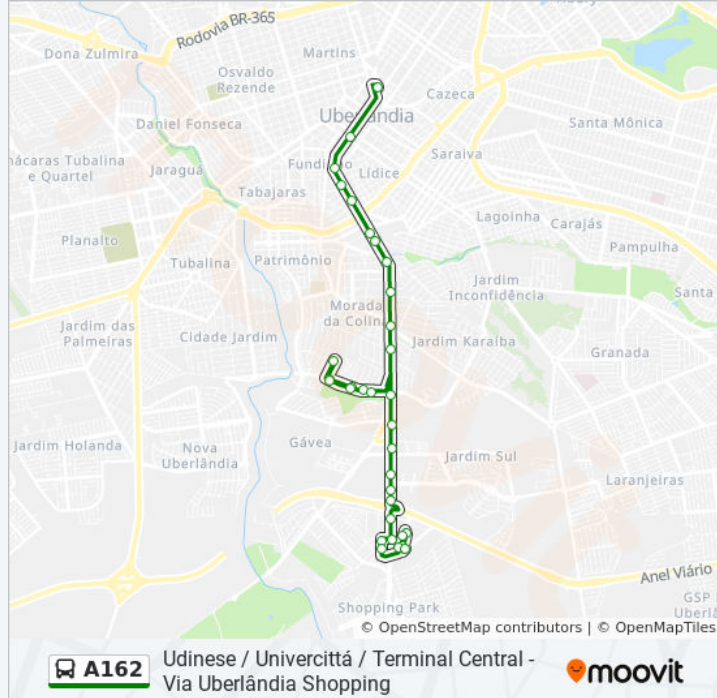

Avenida Nicomedes Alves Dos Santos, 5000

Frente Unitri

Icasu / Avenida Nicomedes Alves Dos Santos, 3900

Avenida Dos Vinhedos, 300

Horários da linha de ônibus A162

Tabela de horários sentido Terminal Central (Via Univercittá / Campus Unitri / Faculdade Pitágoras)

Avenida Nicomedes Alves Dos Santos, 1053-1115

Avenida Nicomedes Alves Dos Santos, 495

Sine

Avenida Nicomedes Alves Dos Santos, 125

Praça Tubal Vilela

Terminal Central (Plataforma E2 - Laranja)

A162

Udinese / Univertá / Terminal Central -
Via Uberlândia Shopping

moovit

Sentido: Terminal Central (Via Univertá / Campus Unetri)

26 pontos

[VER OS HORÁRIOS DA LINHA](#)

Udinese

Avenida Cacilda Soares Moreira, 30

Condomínio Univertá

Avenida Doutor Munir Tannús Abdalla, 202

Informações da linha de ônibus A162

Sentido: Terminal Central (Via Univertá / Campus Unetri)

Paradas: 26

Duração da viagem: 21 min

7733

Avenida Nicomedes Alves Dos Santos, 4539-7733

Avenida Nicomedes Alves Dos Santos, 8046-8180