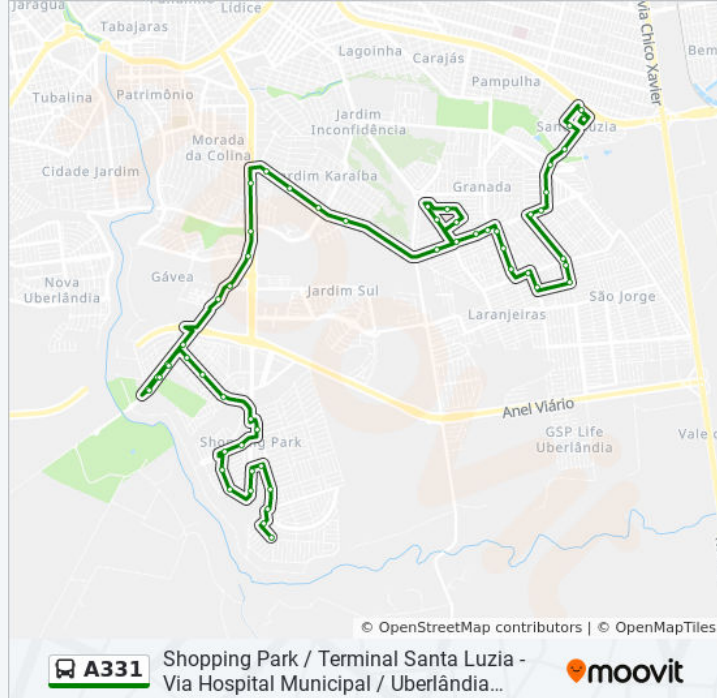

Rua Iveta Borges De Oliveira Pereira, 30

Rua Joséfa Matildes De Andrade, 42

Rua Ivete Cordeiro

Rua Ivete Cordeiro Da Silva, 584

Rua Ivete Cordeiro Da Silva, 888-948

Rua Orestes Mendes Ferreira, 308-332

Rua Orestes Mendes Ferreira, 462-530

Avenida José Abdulmassih, 984-1054

Avenida José Abdulmassih,

Avenida José Abdulmassih, 1528-1600

Rua Glênio Custódio Spini, 823-845

Rua Ivete Cordeiro Da Silva, 1650

Rua Atilio Spini, 50

Rua Lourival Gonçalves, 21-27

Rua Wilson Sousa Júnior, 270

Ceu Shopping Park

Rua Wilson Jose De Sousa

Sentido: Terminal Santa Luzia (Via Campus Unitri / Hospital Municipal / Upa Sul - Sentido Anti-Horário)

64 pontos

[VER OS HORÁRIOS DA LINHA](#)