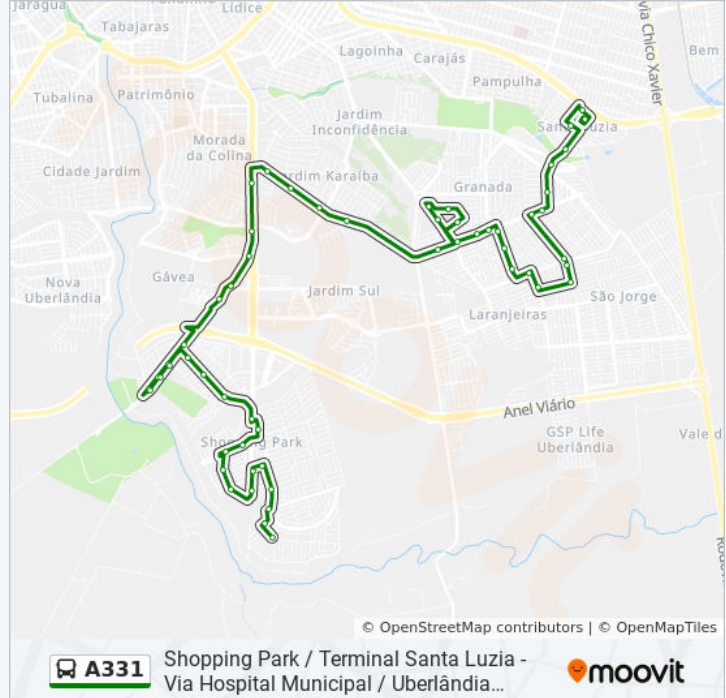

Avenida Argemiro Evangelista Ferreira, 1044-
1116

Avenida Argemiro Evangelista Ferreira, 1398-
1460

Avenida Nicomedes Alves Dos Santos,

Av. Argemiro Evangelista

Avenida Sul Americana

Avenida Sul Americana

Avenida Rescalla Sabbag, 395

Rua Wilson Jose De Sousa

Sentido: Shopping Park (Via Upa Sul / Hospital Municipal / Uberlândia Shopping - Sentido Horário)

59 pontos

[VER OS HORÁRIOS DA LINHA](#)

Terminal Santa Luzia - Área De Estocagem

Terminal Santa Luzia (Plataforma A2)

Rua Paschoal Bruno, 576-640

Avenida Jaime De Barros, 315-411

Avenida Jaime De Barros, 412

Alameda Raul Petronilho Pádua, 216

Avenida Seme Simão, 756

Bretas

Av. Dolorita Elias Do Nascimento

Rua Abelardo Pena, 64