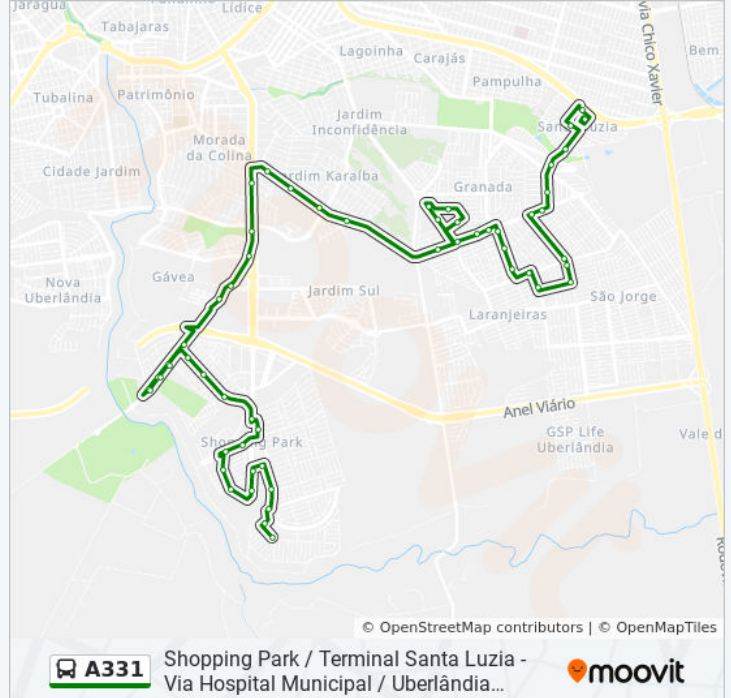

Posto Ubershopping

Faculdade Una De Uberlândia -
Karaíba/Ubershopping

Rua Rafael Marino Neto, 1006-1160

Avenida Seme Simão, 193-245

Avenida Seme Simão, 2277

Avenida Iraque, 357

Avenida Iraque, 145-509

Hospital Municipal

Rua Mata Dos Pinhais, 351

Avenida Seme Simão, 2055

Avenida Seme Simão, 1775

Rua Nepal, 2-10

Avenida Continental, 290

Avenida Continental, 576

Rua Antônio Bernardes Costa, 266

Av. Dolorita Elias Do Nascimento