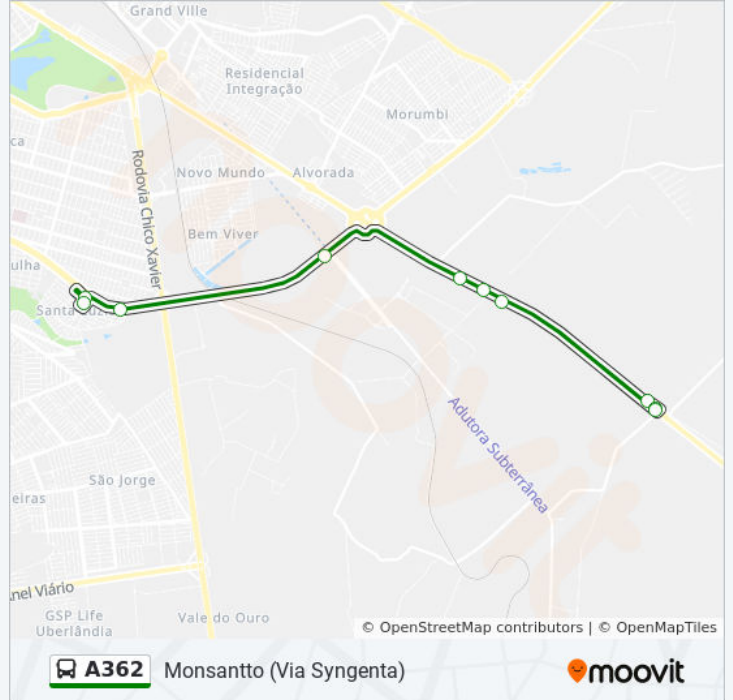

Use o aplicativo do Moovit para encontrar a estação de ônibus da linha A362 mais perto de você e descubra quando chegará a próxima linha de ônibus A362.

Sentido: Monsantto (Via Syngenta)

10 pontos

[VER OS HORÁRIOS DA LINHA](#)

Terminal Santa Luzia - Área De Estocagem

Terminal Santa Luzia (Plataforma A1)

Av. João Naves De Ávila

Empresa Supporte

Comercial Gerdau,

Br-452

Syngenta Seeds

Jc Rações

Jc Rações

Monsanto

Horários da linha de ônibus A362

Tabela de horários sentido Monsantto (Via Syngenta)

domingo	07:00 - 22:00
segunda-feira	06:15 - 22:40
terça-feira	06:15 - 22:40
quarta-feira	06:15 - 22:40
quinta-feira	06:15 - 22:40
sexta-feira	06:15 - 22:40
sábado	06:15 - 22:40

Informações da linha de ônibus A362**Sentido:** Monsantto (Via Syngenta)**Paradas:** 10**Duração da viagem:** 14 min**Resumo da linha:**

Sentido: Terminal Santa Luzia (Via Syngenta)

8 pontos

[VER OS HORÁRIOS DA LINHA](#)