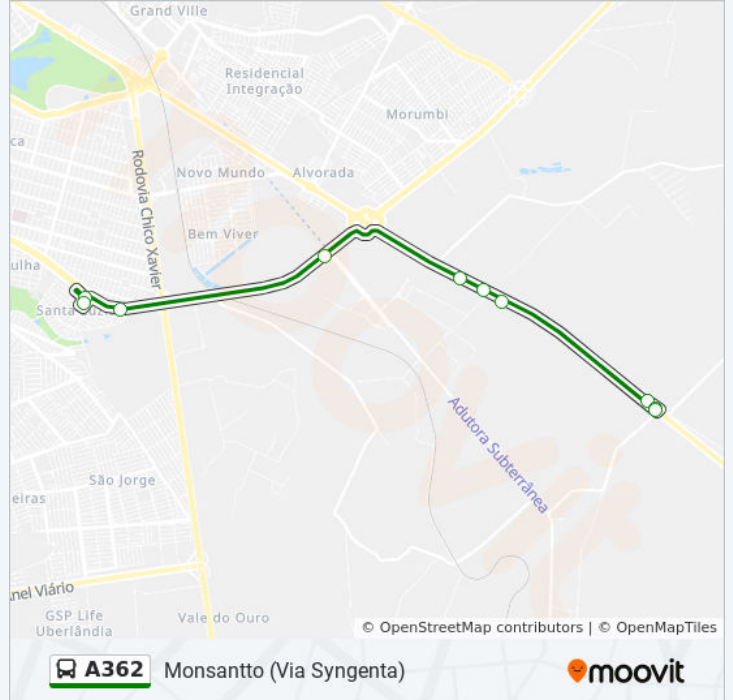

Use o aplicativo do Moovit para encontrar a estação de ônibus da linha A362 mais perto de você e descubra quando chegará a próxima linha de ônibus A362.

Sentido: Monsantto (Via Syngenta)

10 pontos

[VER OS HORÁRIOS DA LINHA](#)

Informações da linha de ônibus A362**Sentido:** Monsantto (Via Syngenta)**Paradas:** 10**Duração da viagem:** 14 min**Resumo da linha:**

Sentido: Terminal Santa Luzia (Via Syngenta)

8 pontos

[VER OS HORÁRIOS DA LINHA](#)

Horários da linha de ônibus A362

Tabela de horários sentido Terminal Santa Luzia (Via Syngenta)

domingo	07:00 - 22:15
segunda-feira	06:15 - 23:00
terça-feira	06:15 - 23:00
quarta-feira	06:15 - 23:00
quinta-feira	06:15 - 23:00
sexta-feira	06:15 - 23:00
sábado	06:15 - 23:00

Informações da linha de ônibus A362

Sentido: Terminal Santa Luzia (Via Syngenta)

Paradas: 8

Duração da viagem: 13 min

Resumo da linha:

Os horários e os mapas do itinerário da linha de ônibus A362 estão disponíveis, no formato PDF offline, no site: moovitapp.com. Use o [Moovit App](#) e viaje de transporte público por Uberlândia! Com o Moovit você poderá ver os horários em tempo real dos ônibus, trem e metrô, e receber direções passo a passo durante todo o percurso!