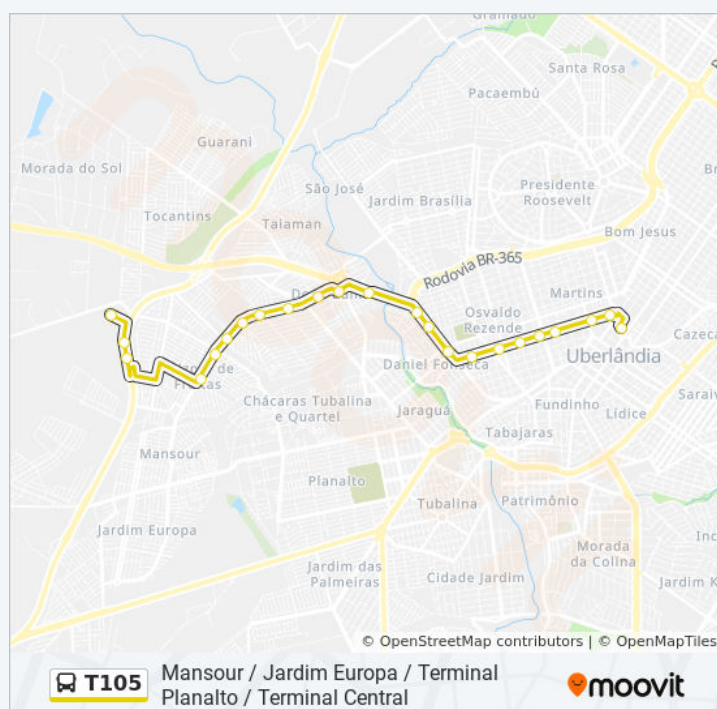

Resumo da linha:

Sentido: Terminal Planalto (Via Luizote De Freitas / Mansour / Jardim Europa)

54 pontos

[VER OS HORÁRIOS DA LINHA](#)

Horários da linha de ônibus T105

Tabela de horários sentido Terminal Planalto (Via Luizote De Freitas / Mansour / Jardim Europa)