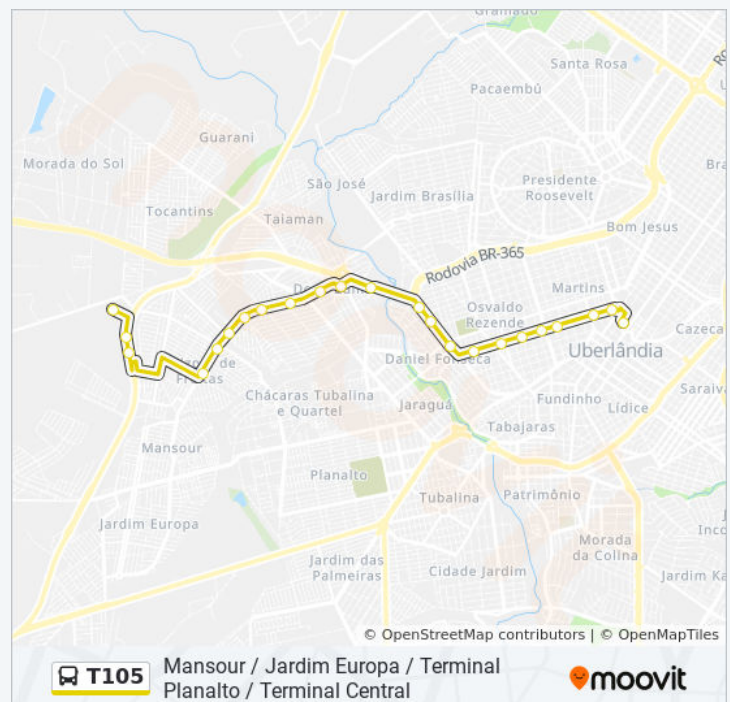

Rua Rio Jequitinhonha, 36

Rua Rio Jequitinhonha, 256

Rua Rio Jequitinhonha, 366-400

Rua Rio Tibre, 472

Rua Rio Tibre, 310

Horários da linha de ônibus T105

Tabela de horários sentido Terminal Central (Via Jardim Europa / Palácio Motel / Luizote De Freitas)

Sentido: Terminal Central (Via Jardim Europa / Palácio Motel / Luizote De Freitas)

Paradas: 53

Duração da viagem: 36 min

Resumo da linha:

Rua Rio Tibre, 124

Rua Rio Albani, 54

Avenida Rio Nilo, 214-280

Avenida Rio Nilo, 420-480