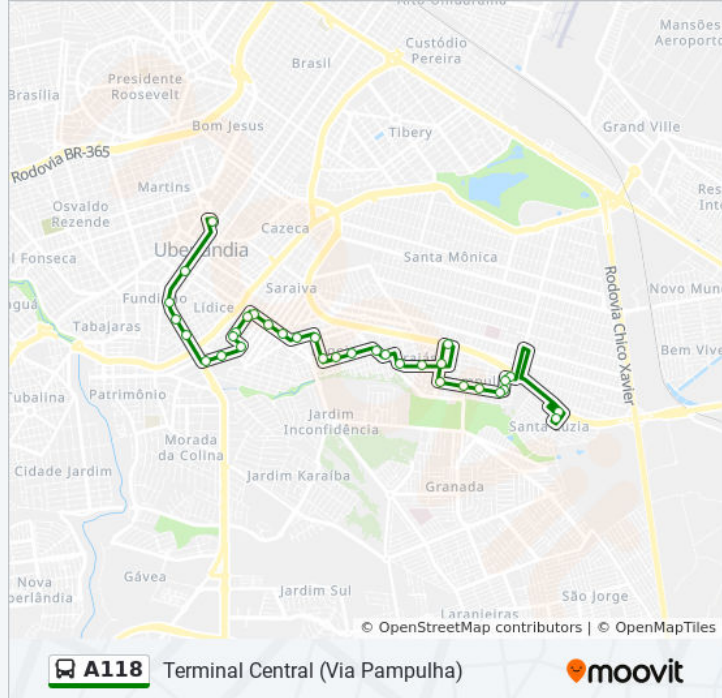

Rua Oliveira Lima, 481

Rua Oliveira Lima, 213

Avenida João Mendes, 217-287

Estação 11 - Uai (Av. João Naves De Ávila)

Rua Professor Eudócio Casassanta Pereira, 539-657

Rua Professor Eudócio Casassanta Pereira, 255-311

Rua Álvares De Azevedo, 580

Rua Aldorando José De Souza, 1220-1346

Rua Professor Eudócio Casassanta Pereira, 264

Rua Professor Eudócio Casassanta Pereira, 580

Avenida João Mendes, 217-287

Avenida João Mendes, 73-91

Estação 11 - Uai (Av. João Naves De Ávila)

Avenida João Mendes, 260

Rua Oliveira Lima, 158-260

Rua Oliveira Lima, 452-542

Rua Oliveira Lima, 766

Rua Oliveira Lima, 936-1062

Rua Marcone, 249-319

Rua Marcone, 97-167

Rua Clemente Pereira, 1138-1262

Terminal Santa Luzia (Plataforma B1)

Terminal Santa Luzia - Área De Estocagem

Os horários e os mapas do itinerário da linha de ônibus A118 estão disponíveis, no formato PDF offline, no site: [moovitapp.com](https://moovitapp.com). Use o [Moovit App](#) e viaje de transporte público por Uberlândia! Com o Moovit você poderá ver os horários em tempo real dos ônibus, trem e metrô, e receber direções passo a passo durante todo o percurso!