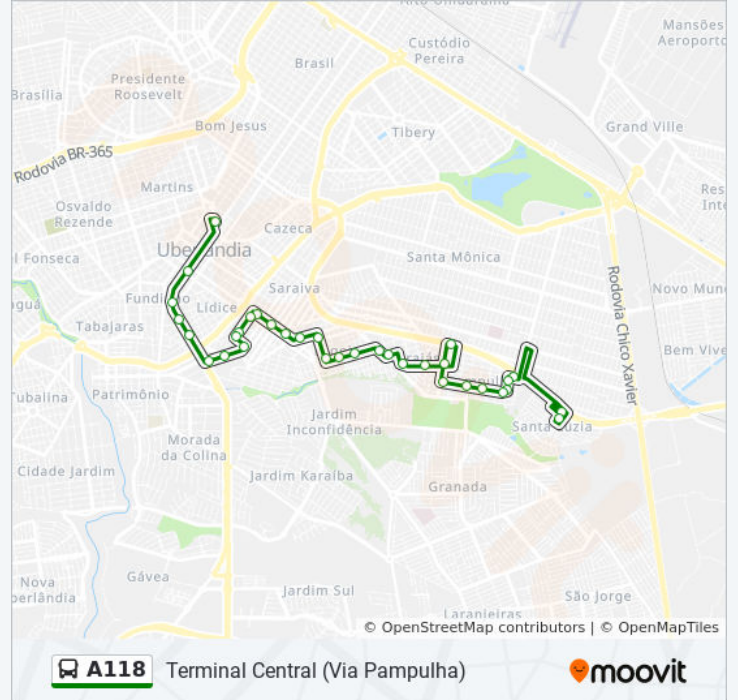

**Informações da linha de ônibus A118****Sentido:** Terminal Central (Via Pampulha)**Paradas:** 34**Duração da viagem:** 25 min**Resumo da linha:**

Rua Duque De Caxias, 1881-1977

Praça Vasco Gifone - Academia Ao Ar Livre

Rua Duque De Caxias, 1383

Rua Guajajaras, 482-588

Rua Guajajaras, 822-914

Rua Guajajaras, 822-914

Rua Tamôios, 32-122

Clube Cajubá

Rua Antônio Marquês Póvoa Júnior, 54

Avenida Nicomedes Alves Dos Santos, 495

Sine

Avenida Nicomedes Alves Dos Santos, 125

Praça Tubal Vilela

Terminal Central (Plataforma E2 - Laranja)

### Sentido: Terminal Santa Luzia (Via Martminas / Pampulha)

41 pontos

[VER OS HORÁRIOS DA LINHA](#)

Terminal Central (Plataforma E2 - Laranja)

Bretas

Praça Doutor Duarte

Rua Augusto César, 284

Rua Jamil Tannús, 657-667