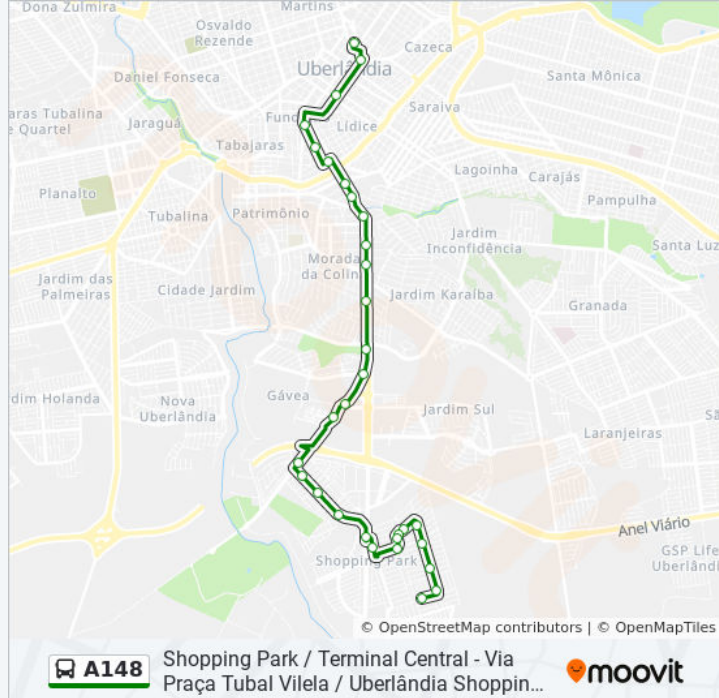

Sentido: Shopping Park (Via Praça Tubal Vilela / Uberlândia Shopping / Av. Lidormira Borges Do Nascimento)

Paradas: 31

Duração da viagem: 28 min

Resumo da linha:

Avenida Argemiro Evangelista Ferreira, 722-748

Rua Iveta Borges De Oliveira Pereira, 30

Rua Joséfa Matildes De Andrade, 42

Rua Ivete Cordeiro

Rua Ivete Cordeiro Da Silva, 584

Rua Ivete Cordeiro Da Silva, 888-948

Felisberto Alves Carrejo

Rua Maria Marquês Da Silva, 449-517

Sentido: Terminal Central (Via Av. Lidormira Borges Do Nascimento / Campus Unitri / Praça Tubal Vilela)

28 pontos

[VER OS HORÁRIOS DA LINHA](#)

Rua Maria Marquês Da Silva, 449-517

Avenida José Abdulmassih, 1007-1127

Avenida Argemiro Evangelista Ferreira, 1397-1459

Avenida Argemiro Evangelista Ferreira, 389-461

Avenida Argemiro Evangelista Ferreira, 721-747

Horários da linha de ônibus A148

Tabela de horários sentido Terminal Central (Via Av. Lidormira Borges Do Nascimento / Campus Unitri / Praça Tubal Vilela)