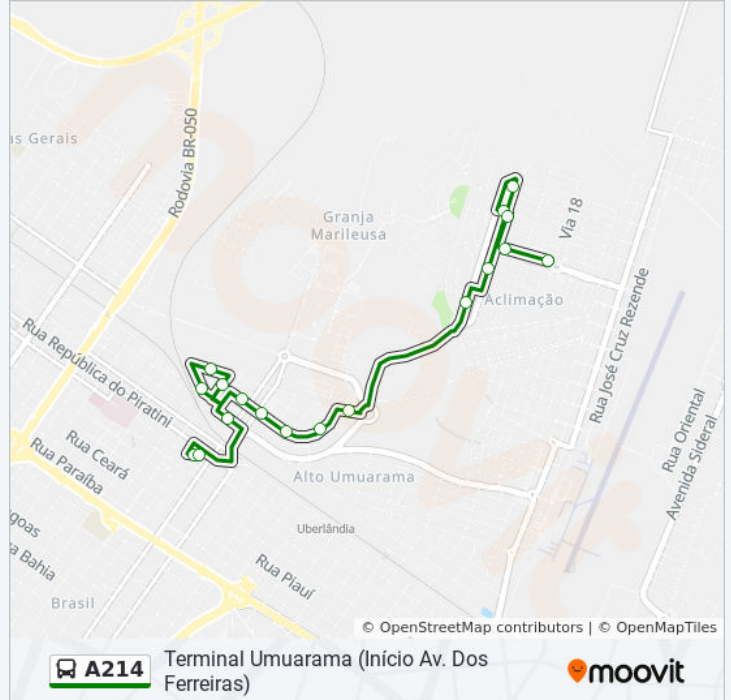

Use o aplicativo do Moovit para encontrar a estação de ônibus da linha A214 mais perto de você e descubra quando chegará a próxima linha de ônibus A214.

Sentido: Terminal Umuarama (Início Av. Dos Ferreiras)

18 pontos

[VER OS HORÁRIOS DA LINHA](#)

Avenida Dos Ferreiras, 275-475
Avenida Dos Ferreiras, 125
Av. Palmeira Imperial
Avenida Palmeira Imperial, 941
Alameda Ipê Roxo, 114
Avenida Palmeira Imperial, 345
Alameda Ecológica, 2895-3077
Rua Ronã Mendonça Ribeiro, 57-235
Rua Adelia Miguel Abrahão, 659
Rua Adelia Miguel Abrahão, 439-489
Residencial Buritis
Rua Adelia Miguel Abrahão, 85
Rua Maria Alves Severiano, 114
Rua Adhemar De Freitas Macedo, 207
Rua Cleusa Arli Alves, 202
Avenida Doutor Vicente Salles Guimarães, 544
Terminal Umuarama (Plataforma B2)
Terminal Umuarama - Área De Estocagem

Horários da linha de ônibus A214

Tabela de horários sentido Terminal Umuarama (Início Av. Dos Ferreiras)

Domingo	Fora de Operação
Segunda-feira	05:00
Terça-feira	05:00
Quarta-feira	05:00
Quinta-feira	05:00
Sexta-feira	05:00
Sábado	05:20

Informações da linha de ônibus A214

Sentido: Terminal Umuarama (Início Av. Dos Ferreiras)

Paradas: 18

Duração da viagem: 11 min

Resumo da linha:

Sentido: Terminal Umuarama (Via Bosque Buritís)

15 pontos

[VER OS HORÁRIOS DA LINHA](#)