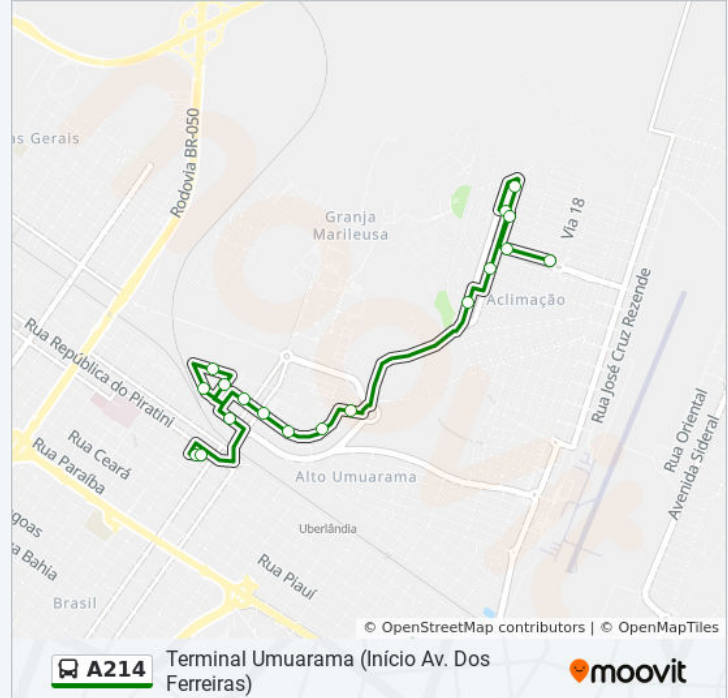

18 pontos

[VER OS HORÁRIOS DA LINHA](#)

Avenida Dos Ferreiras, 275-475
Avenida Dos Ferreiras, 125
Av. Palmeira Imperial
Avenida Palmeira Imperial, 941
Alameda Ipê Roxo, 114
Avenida Palmeira Imperial, 345
Alameda Ecológica, 2895-3077
Rua Ronã Mendonça Ribeiro, 57-235
Rua Adelia Miguel Abrahão, 659
Rua Adelia Miguel Abrahão, 439-489
Residencial Buritis
Rua Adelia Miguel Abrahão, 85
Rua Maria Alves Severiano, 114
Rua Adhemar De Freitas Macedo, 207
Rua Cleusa Arli Alves, 202
Avenida Doutor Vicente Salles Guimarães, 544
Terminal Umuarama (Plataforma B2)
Terminal Umuarama - Área De Estocagem

Avenida Dos Ferreiras, 530

Avenida Dos Ferreiras, 275-475

Avenida Dos Ferreiras, 125

Horários da linha de ônibus A214

Tabela de horários sentido Terra Nova (Via Bosque Buritis)

Domingo	00:00 - 22:15
Segunda-feira	00:00 - 23:00
Terça-feira	00:00 - 23:00
Quarta-feira	00:00 - 23:00
Quinta-feira	00:00 - 23:00
Sexta-feira	00:00 - 23:00
Sábado	00:00 - 22:05

Informações da linha de ônibus A214

Sentido: Terra Nova (Via Bosque Buritis)

Paradas: 21

Duração da viagem: 12 min

Resumo da linha:

Av. Palmeira Imperial

Alameda Ipê Roxo, 114

Avenida Palmeira Imperial, 941

Os horários e os mapas do itinerário da linha de ônibus A214 estão disponíveis, no formato PDF offline, no site: moovitapp.com. Use o [Moovit App](#) e viaje de transporte público por Uberlândia! Com o Moovit você poderá ver os horários em tempo real dos ônibus, trem e metrô, e receber direções passo a passo durante todo o percurso!