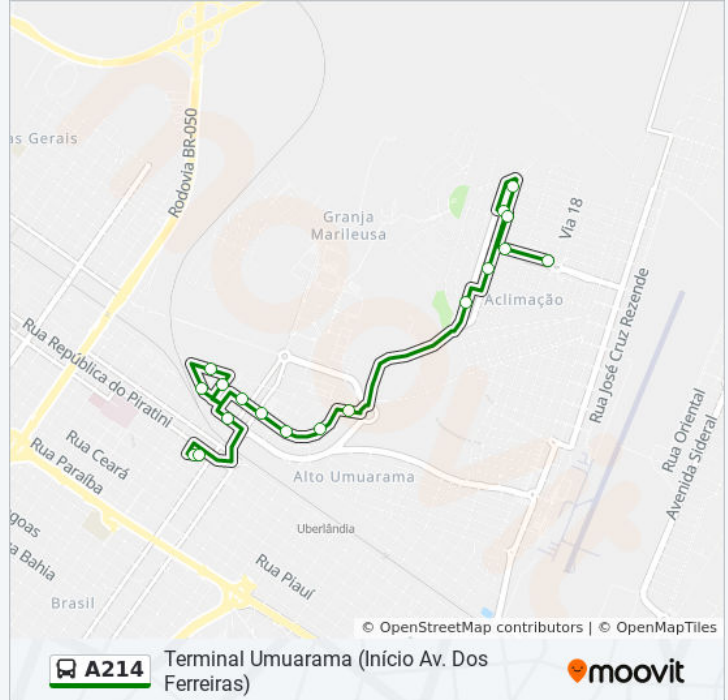

18 pontos

[VER OS HORÁRIOS DA LINHA](#)

Avenida Dos Ferreiras, 275-475
Avenida Dos Ferreiras, 125
Av. Palmeira Imperial
Avenida Palmeira Imperial, 941
Alameda Ipê Roxo, 114
Avenida Palmeira Imperial, 345
Alameda Ecológica, 2895-3077
Rua Ronã Mendonça Ribeiro, 57-235
Rua Adelia Miguel Abrahão, 659
Rua Adelia Miguel Abrahão, 439-489
Residencial Buritis
Rua Adelia Miguel Abrahão, 85
Rua Maria Alves Severiano, 114
Rua Adhemar De Freitas Macedo, 207
Rua Cleusa Arli Alves, 202
Avenida Doutor Vicente Salles Guimarães, 544
Terminal Umuarama (Plataforma B2)
Terminal Umuarama - Área De Estocagem

Horários da linha de ônibus A214

Tabela de horários sentido Terminal Umuarama (Via Bosque Buritís)

Domingo	06:15 - 22:30
Segunda-feira	05:35 - 23:20
Terça-feira	05:35 - 23:20
Quarta-feira	05:35 - 23:20
Quinta-feira	05:35 - 23:20
Sexta-feira	05:35 - 23:20
Sábado	05:13 - 22:18

Informações da linha de ônibus A214

Sentido: Terminal Umuarama (Via Bosque Buritís)

Paradas: 15

Duração da viagem: 10 min

Resumo da linha:

Sentido: Terra Nova (Via Bosque Buritis)

21 pontos

[VER OS HORÁRIOS DA LINHA](#)

Avenida Dos Ferreiras, 530

Avenida Dos Ferreiras, 275-475

Avenida Dos Ferreiras, 125

Horários da linha de ônibus A214

Tabela de horários sentido Terra Nova (Via Bosque Buritis)

Domingo	00:00 - 22:15
Segunda-feira	00:00 - 23:00
Terça-feira	00:00 - 23:00
Quarta-feira	00:00 - 23:00
Quinta-feira	00:00 - 23:00
Sexta-feira	00:00 - 23:00
Sábado	00:00 - 22:05