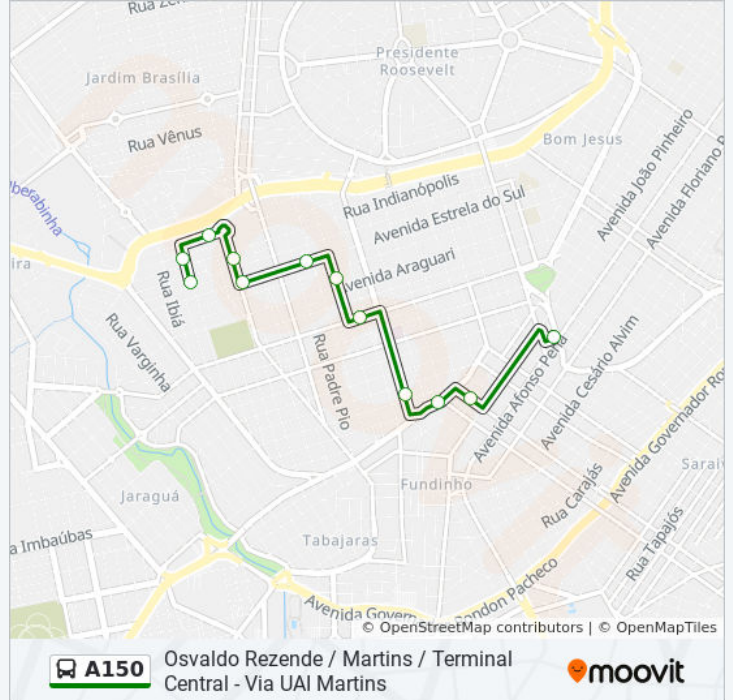

Use o aplicativo do Moovit para encontrar a estação de ônibus da linha A150 mais perto de você e descubra quando chegará a próxima linha de ônibus A150.

Sentido: Oswaldo Rezende (Via Uai Martins)

12 pontos

Avenida Estrela Do Sul, 1896

Avenida Estrela Do Sul, 2220-2254

Avenida Paes Leme, 1766-1874

Rua João Thomaz De Rezende, 50

Rua Cambuquira, 1017

Rua Cambuquira, 879

Horários da linha de ônibus A150

Tabela de horários sentido Oswaldo Rezende (Via Uai Martins)

Sentido: Terminal Central (Via Uai Martins)

14 pontos

[VER OS HORÁRIOS DA LINHA](#)

Rua Cambuquira, 879

Rua Cambuquira, 561-615

Pça Adalberto Rodrigues Da Cunha

Avenida Paes Leme, 1445-1547

Avenida Araguari, 1791

Avenida Araguari, 1621

Rua Rafael Rinaldi, 805

Uai Martins

Clínica Santa Genoveva

Avenida Raulino Cotta Pacheco, 385

Avenida Raulino Cotta Pacheco, 151

Praça Adolfo Fonseca

Praça Tubal Vilela