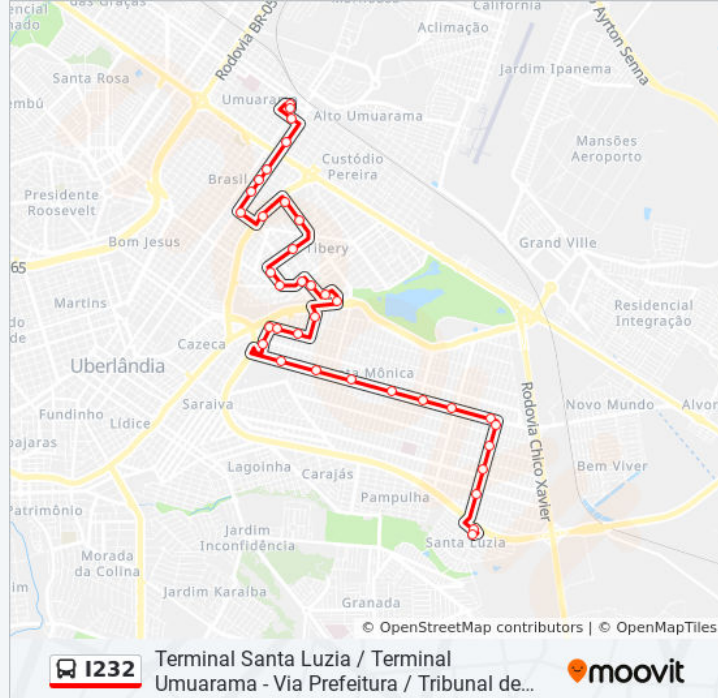

Avenida Ortízio Borges, 365

Avenida Ortízio Borges, 25

Avenida Ubiratan Honório De Castro, 801-809

Rua Miguel Rocha Dos Santos, 365

Estação 1 - Ufu Leste (Av. Segismundo Pereira)

Estação 2 - Luiz Finotti (Av. Segismundo Pereira)

Estação 3 - Adeviudi (Av. Segismundo Pereira)

Estação 4 - José Carrijo (Av. Segismundo Pereira)

Estação 5 - Sebastião Rangel (Av. Segismundo Pereira)

Estação 6 - João Balbino (Av. Segismundo Pereira)

Estação 7 - Domingos De Freitas (Av. Segismundo Pereira)

Rua Jerônima Lucas Barros, 34-64

Pça Fausto Savastano

Pça Centenário

Rua Jerônima Lucas Barros, 1010

Terminal Santa Luzia (Plataforma A1)

Terminal Santa Luzia - Área De Estocagem

### Sentido: Terminal Umuarama (Via Prefeitura / Tribunal De Justiça)

36 pontos

[VER OS HORÁRIOS DA LINHA](#)

Terminal Santa Luzia - Área De Estocagem

Terminal Santa Luzia (Plataforma A1)

Rua Sérgio Henrique Martineli, 452