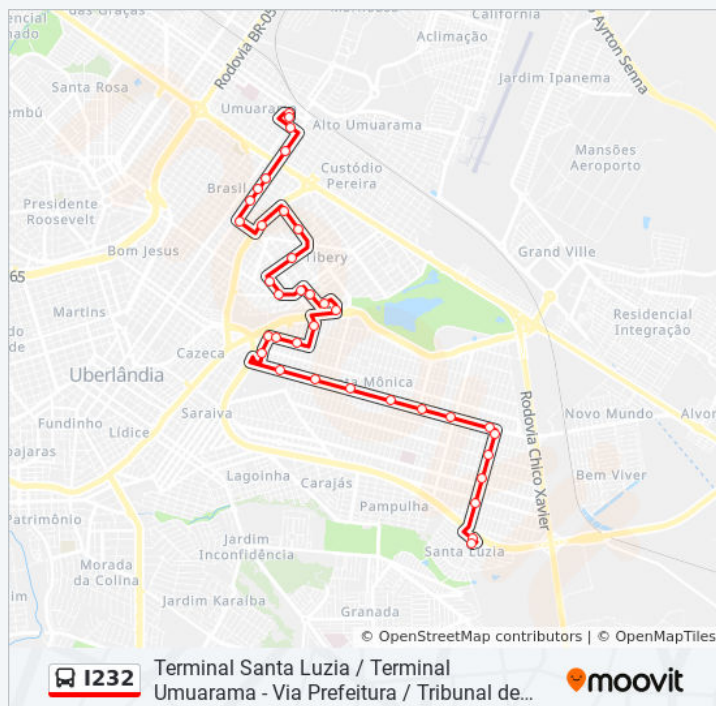

### Sentido: Terminal Santa Luzia (Via Tribunal De Justiça / Prefeitura)

36 pontos

[VER OS HORÁRIOS DA LINHA](#)

Terminal Umuarama - Área De Estocagem  
Terminal Umuarama (Plataforma A1)  
Rua Iguaçu, 1360  
Próximo Havan  
Avenida Floriano Peixoto, 3785  
Avenida Floriano Peixoto, 3785  
Procuradoria Geral Do Ministerio Publico Do Trabalho  
Rua Paraná, 245  
Fórum - Mpf  
Próximo Dmae (Av. Benjamin Magalhães)  
Teatro Municipal / Dmae / Procon - Nova Sede  
Avenida Frederico Tibery, 401  
E. E. Sergio De Freitas Pacheco  
Avenida Suécia, 468-514  
Avenida Europa, 358  
Avenida Holanda,  
Uai - Sede/Documentos - Pátio Sabiá  
Esq. C/ Av. Anselmo Alves Dos Santos (Rua Pedro José Castro)

Havan - Ponto 2

Terminal Umuarama (Plataforma A1)

Terminal Umuarama - Área De Estocagem

**Sentido:** Terminal Umuarama (Via Prefeitura / Tribunal De Justiça)

**Paradas:** 36

**Duração da viagem:** 30 min

**Resumo da linha:**