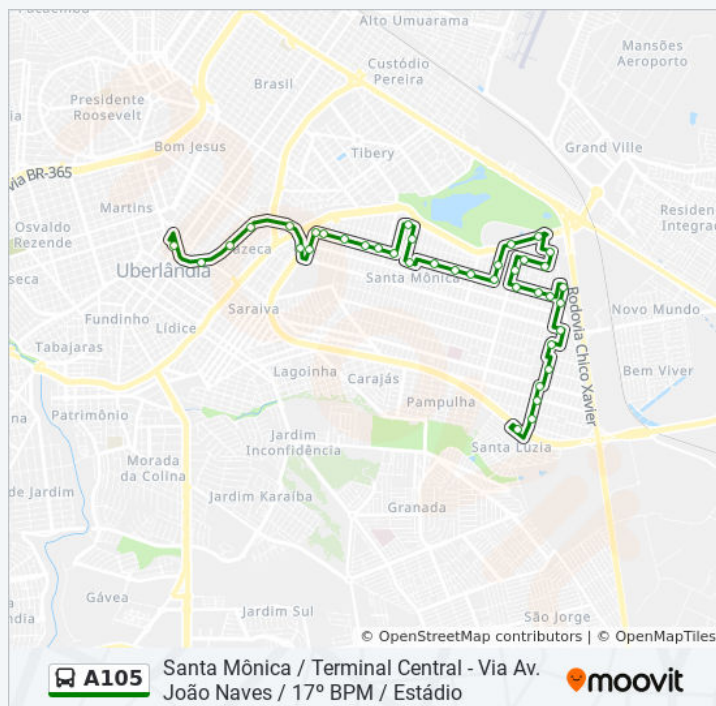

Use o aplicativo do Moovit para encontrar a estação de ônibus da linha A105 mais perto de você e descubra quando chegará a próxima linha de ônibus A105.

**Sentido: Terminal Central (Via Estádio / Santa Mônica / 17º Bpm)**

**Informações da linha de ônibus A105****Sentido:** Terminal Central (Via Estádio / Santa Mônica / 17º Bpm)**Paradas:** 39**Duração da viagem:** 30 min**Resumo da linha:**

Rua Francisco Antônio De Oliveira, 454

Rua Jerônima Lucas Barros, 34-64

Pça Fausto Savastano

Pça Centenário

Rua Jerônima Lucas Barros, 1010

Terminal Santa Luzia (Plataforma B2)

**Sentido:** Terminal Santa Luzia (Via 17º Bpm / Santa Mônica / Estádio)

**Paradas:** 39

**Duração da viagem:** 31 min

**Resumo da linha:**

Os horários e os mapas do itinerário da linha de ônibus A105 estão disponíveis, no formato PDF offline, no site: [moovitapp.com](https://moovitapp.com). Use o [Moovit App](#) e viaje de transporte público por Uberlândia! Com o Moovit você poderá ver os horários em tempo real dos ônibus, trem e metrô, e receber direções passo a passo durante todo o percurso!