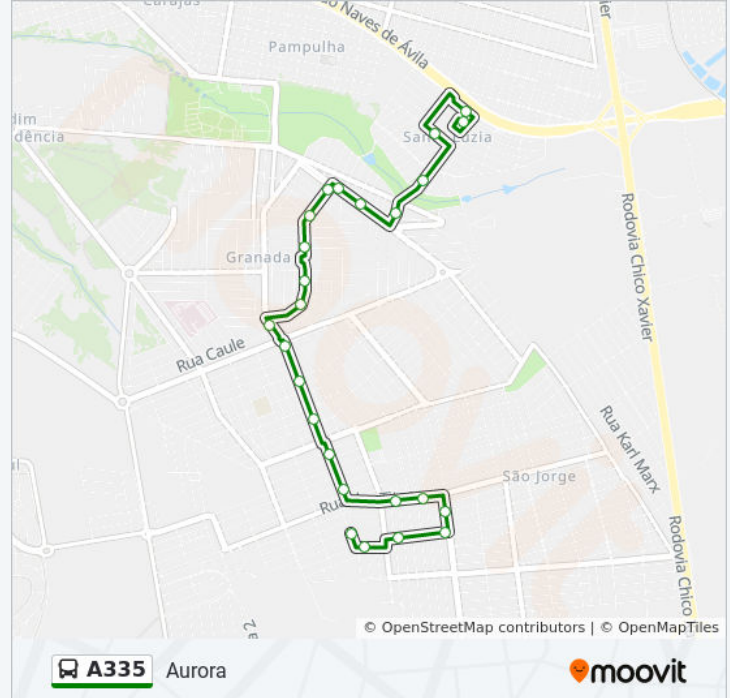

Avenida Continental, 290

Avenida Continental, 576

Ponto 80 - Rua Senado, 212-214

Rua Senado, 344

Rua Dos Titos, 22

Avenida Dos Titos, 185

Horários da linha de ônibus A335

Tabela de horários sentido Aurora

Avenida Serra Da Bodoquena, 738

Rua Constituição, 20

Rua Do Adolescente, 251

Rua Exceção, 148

Rua Salesiano, 23

Sentido: Terminal Santa Luzia

21 pontos

[VER OS HORÁRIOS DA LINHA](#)

Praça Mauro De Moraes Lima

Rua Afonso Lourenço, 390

Avenida Abádio Bonifácio Da Silva, 655

Avenida Abádio Bonifácio Da Silva, 385

Avenida Abádio Bonifácio Da Silva, 253

Arur

Avenida Angelino Favato, 150

Avenida Angelino Favato, 400

Sentido: Terminal Santa Luzia (Início Rua Serra Da Bodoquena)

25 pontos

[VER OS HORÁRIOS DA LINHA](#)

Avenida Serra Da Bodoquena, 738

Rua Constituição, 20

Rua Do Adolescente, 251

Rua Exceção, 148

Rua Salesiano, 23