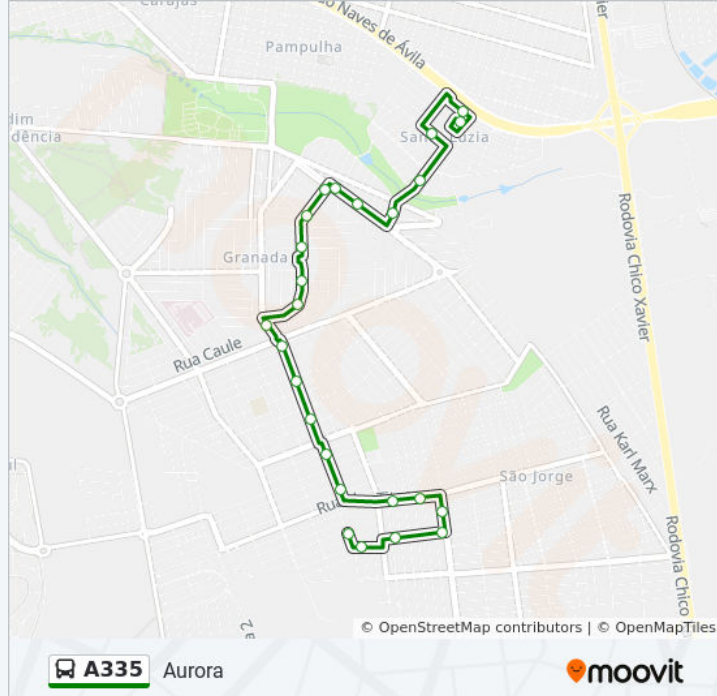

Avenida Continental, 290

Avenida Continental, 576

Ponto 80 - Rua Senado, 212-214

Rua Senado, 344

Rua Dos Titos, 22

Avenida Dos Titos, 185

Horários da linha de ônibus A335

Tabela de horários sentido Aurora

Praça Mauro De Moraes Lima

Rua Afonso Lourenço, 390

Avenida Abádio Bonifácio Da Silva, 655

Avenida Abádio Bonifácio Da Silva, 385

Avenida Abádio Bonifácio Da Silva, 253

Arur

Avenida Angelino Favato, 150

Avenida Angelino Favato, 400

Sentido: Terminal Santa Luzia (Início Rua Serra Da Bodoquena)

Paradas: 25

Duração da viagem: 13 min

Resumo da linha:

Avenida Angelino Favato, 150

Avenida Angelino Favato, 400

Avenida Jaime De Barros, 411

Avenida Jaime De Barros, 121

Avenida Jaime De Barros, 700-756

Terminal Santa Luzia (Plataforma A1)

Terminal Santa Luzia - Área De Estocagem

Os horários e os mapas do itinerário da linha de ônibus A335 estão disponíveis, no formato PDF offline, no site: moovitapp.com. Use o [Moovit App](#) e viaje de transporte público por Uberlândia! Com o Moovit você poderá ver os horários em tempo real dos ônibus, trem e metrô, e receber direções passo a passo durante todo o percurso!