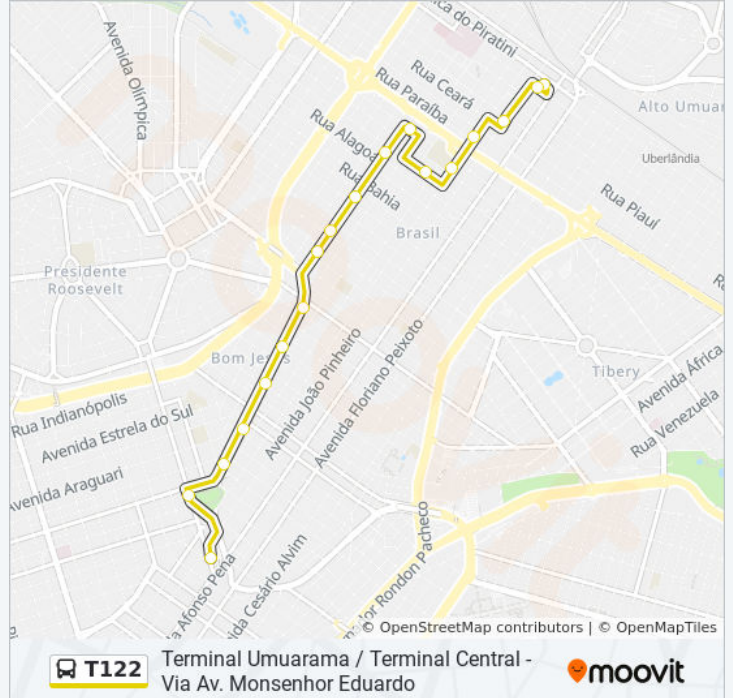

Use o aplicativo do Moovit para encontrar a estação de ônibus da linha T122 mais perto de você e descubra quando chegará a próxima linha de ônibus T122.

**Sentido: Terminal Central (Via Av. Maranhão / Av. Monsenhor Eduardo)**

18 pontos

[VER OS HORÁRIOS DA LINHA](#)

Terminal Umuarama - Área De Estocagem

Terminal Umuarama (Plataforma A2)

Avenida João Pinheiro, 4473

Avenida Brasil, 4325

Universidade Da Criança

Rua José Alves Garcia, 940

Av. Monsenhor/Centro - Ponto 4

Av. Monsenhor/Centro - Ponto 5

Praça Sérgio Pacheco/Centro - Corazza

Terminal Central (Plataforma A1 - Azul)

**Horários da linha de ônibus T122**

Tabela de horários sentido Terminal Central (Via Av. Maranhão / Av. Monsenhor Eduardo)

### Sentido: Terminal Umuarama (Via Av. Monsenhor Eduardo / Av. Amazonas)

20 pontos

[VER OS HORÁRIOS DA LINHA](#)

- Terminal Central (Plataforma A1 - Azul)
- Rua Roosevelt De Oliveira, 305
- Praça Sérgio Pacheco
- Centro/Av. Monsenhor - Ponto 1
- Centro/Av. Monsenhor - Ponto 2 - Limpebras
- Av. Monsenhor/Centro - Ponto 3
- Centro/Av. Monsenhor - Ponto 4
- Avenida Monsenhor Eduardo, 1314-1370
- Avenida Amazonas, 56-140
- Avenida Amazonas, 502-588
- Avenida Amazonas, 787
- Avenida Amazonas, 1054-1098
- Avenida Amazonas, 1380-1414
- Avenida Professor José Inácio De Souza, 1720-1808
- Rua José Rezende Dos Santos, 1149
- Universidade Da Criança
- Avenida Brasil, 4310