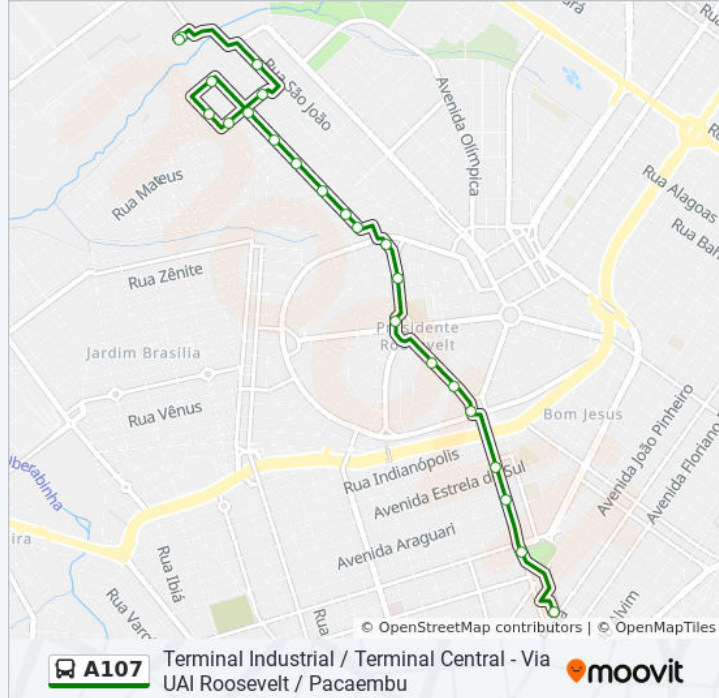

Rua Do Marmelo, 229

Terminal Industrial (Plataforma A2)

Terminal Industrial - Área De Estocagem

Os horários e os mapas do itinerário da linha de ônibus A107 estão disponíveis, no formato PDF offline, no site: moovitapp.com. Use o [Moovit App](#) e viaje de transporte público por Uberlândia! Com o Moovit você poderá ver os horários em tempo real dos ônibus, trem e metrô, e receber direções passo a passo durante todo o percurso!

[Sobre o Moovit](#) • [Soluções MaaS](#) • [Países atendidos](#) • [Comunidade Mooviter](#)

© 2023 Moovit - Todos os direitos reservados

Confira os horários de chegada em tempo real!