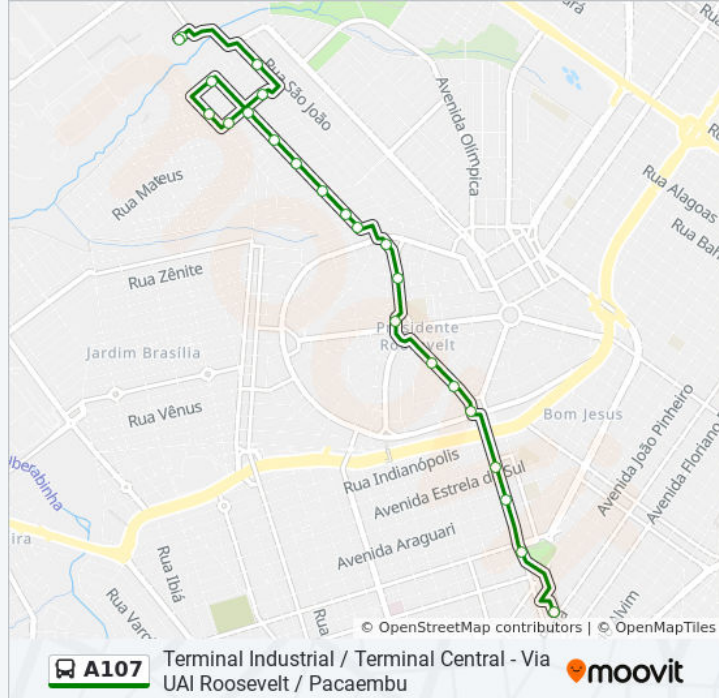

Use o aplicativo do Moovit para encontrar a estação de ônibus da linha A107 mais perto de você e descubra quando chegará a próxima linha de ônibus A107.

Sentido: Terminal Central (Via Pacaembu / Uai Roosevelt)

Rua Ordália Carneiro Oliveira, 241

Avenida Morum Bernardino, 600

Avenida João Bernardes De Souza, 309

Avenida João Bernardes De Souza, 135

Atacadão

Avenida João Pessoa, 1113-1121

Horários da linha de ônibus A107

Informações da linha de ônibus A107**Sentido:** Terminal Central (Via Pacaembu / Uai Roosevelt)**Paradas:** 23**Duração da viagem:** 17 min**Resumo da linha:**

Avenida João Pessoa, 845

Praça Sérgio Pacheco/Centro - Corazza

Terminal Central (Plataforma E1 - Laranja)

Sentido: Terminal Industrial (Via Uai Roosevelt / Pacaembu)

21 pontos

[VER OS HORÁRIOS DA LINHA](#)

Terminal Central (Plataforma E1 - Laranja)

Rua Roosevelt De Oliveira, 305