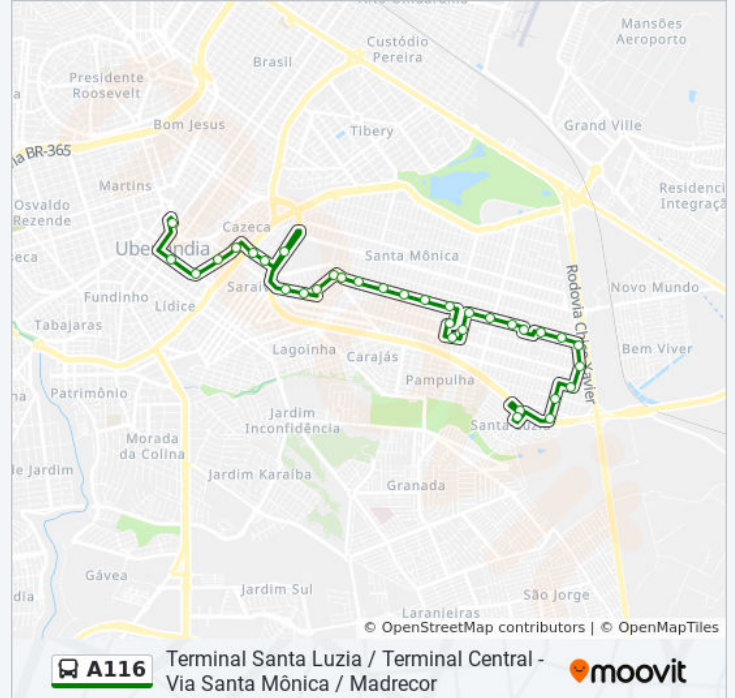

Avenida Doutor Laérte Viêira Gonçalves, 1233-1259

Horários da linha de ônibus A116

Tabela de horários sentido Terminal Central (Via Madrecor / Santa Mônica)

Domingo	Fora de Operação
Segunda-feira	05:30 - 23:22
Terça-feira	05:30 - 23:22
Quarta-feira	05:30 - 23:22
Quinta-feira	05:30 - 23:22
Sexta-feira	05:30 - 23:22
Sábado	05:30 - 23:22

Rua Jornalista João De Oliveira, 1228-1418

Hospital E Maternidade Madrecor

Rua Licydio Paes, 1383-1419

Avenida Doutor Laérte Viêira Gonçalves, 1894

Avenida Doutor Laérte Viêira Gonçalves, 2194

Avenida Doutor Laérte Viêira Gonçalves, 2500

Rua Ronan Manoel Pereira, 1604

Avenida Doutor Laérte Viêira Gonçalves, 2288-
2470

Avenida Doutor Laérte Viêira Gonçalves, 3178-
3200

Rua Professor Mario Godói, 462-552

Rua Gérson Braga, 64

Avenida Jaime Ribeiro Da Luz, 2707

Rua Mario Augusto Pinto, 1106

Rua Mario Augusto Pinto, 1360

Terminal Santa Luzia (Plataforma B1)

Terminal Santa Luzia - Área De Estocagem

Os horários e os mapas do itinerário da linha de ônibus A116 estão disponíveis, no formato PDF offline, no site: moovitapp.com. Use o [Moovit App](#) e viaje de transporte público por Uberlândia! Com o Moovit você poderá ver os horários em tempo real dos ônibus, trem e metrô, e receber direções passo a passo durante todo o percurso!