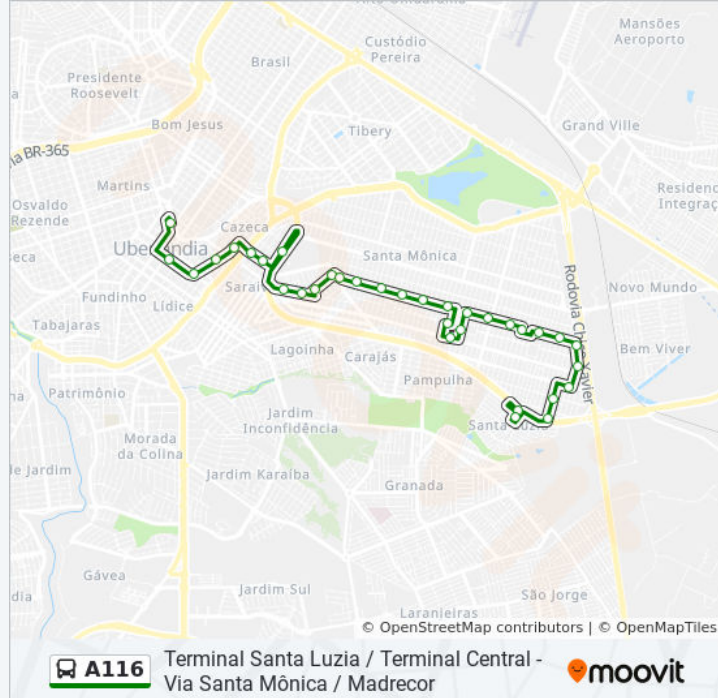

Informações da linha de ônibus A116**Sentido:** Terminal Central (Via Madrecor / Santa Mônica)**Paradas:** 34**Duração da viagem:** 26 min**Resumo da linha:**

Avenida Doutor Laérte Viêira Gonçalves, 987

Avenida Doutor Laérte Viêira Gonçalves, 639

Avenida Doutor Laérte Viêira Gonçalves, 283

Avenida Doutor Laérte Viêira Gonçalves, 55

Rua Planalto, 5

Rua Planalto, 1-59

Rua Izaú Rangel De Mendonça, 401-479

Rua Izaú Rangel De Mendonça, 165

Estação 6 - Ufu (Av. João Naves De Ávila)

Rua Vitalino Rezende Do Carmo, 233-311

Rua Vitalino Rezende Do Carmo, 101

E.E. Messias Pedreiro

Rua Eduardo De Oliveira, 577

Rua Eduardo De Oliveira, 431-547

Rua Tenente Virmondés, 578

Terminal Central (Plataforma D1 - Verde)

Sentido: Terminal Santa Luzia (Via Santa Mônica / Madrecor)

35 pontos

[VER OS HORÁRIOS DA LINHA](#)

Terminal Central (Plataforma D1 - Verde)

Praça Abelardo Penna

Rua Machado De Assis, 648