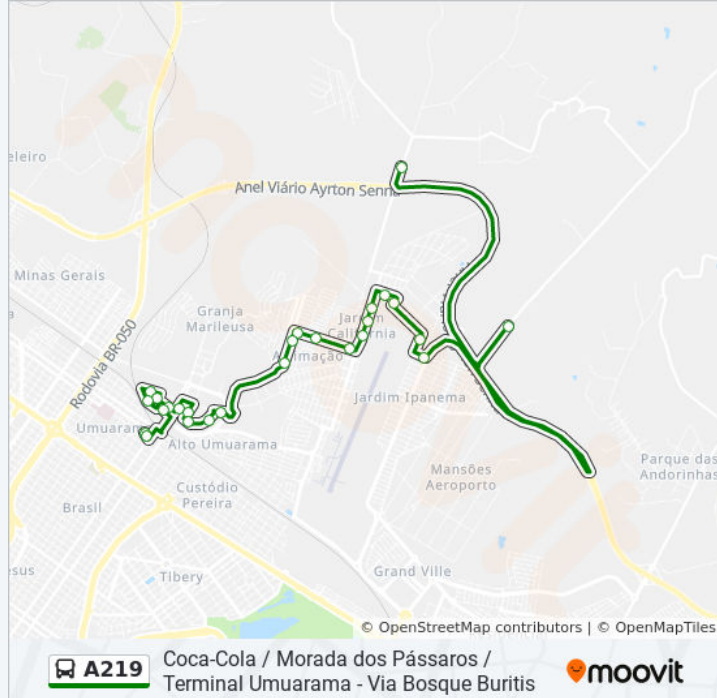

Rua Adelia Miguel Abrahão, 85

Rua Maria Alves Severiano, 114

Rua Adhemar De Freitas Macedo, 207

Rua Cleusa Arli Alves, 202

Avenida Doutor Vicente Salles Guimarães, 544

Terminal Umuarama (Plataforma B1)

Terminal Umuarama - Área De Estocagem

Sentido: Terminal Umuarama (Via Morada Dos Pássaros / Bosque Buritis)

24 pontos

[VER OS HORÁRIOS DA LINHA](#)

Coca Cola

Rua Bianor Alves De Andrade, 132

Rua Oriental, 1720

Rua Dos Bálsamos, 10-108

Rua Odorico Araújo Pinto, 277

Avenida Orlandina Ondina, 1699-1829

Avenida Orlandina Ondina, 1435-1567

Avenida Orlandina Ondina, 1353

Avenida Dos Ferreiras, 41

Avenida Dos Ferreiras, 275-475

Avenida Dos Ferreiras, 125

Avenida Palmeira Imperial, 345

Alameda Ecológica, 2895-3077

Rua Ronã Mendonça Ribeiro, 57-235

Rua Adelia Miguel Abrahão, 659

Rua Adelia Miguel Abrahão, 439-489

Residencial Buritis

Rua Adelia Miguel Abrahão, 85

Horários da linha de ônibus A219

Tabela de horários sentido Terminal Umuarama (Via Morada Dos Pássaros / Bosque Buritis)

Domingo	Fora de Operação
Segunda-feira	05:30 - 21:45
Terça-feira	05:30 - 21:45
Quarta-feira	05:30 - 21:45
Quinta-feira	05:30 - 21:45
Sexta-feira	05:30 - 21:45
Sábado	05:30 - 20:55

Informações da linha de ônibus A219

Sentido: Terminal Umuarama (Via Morada Dos Pássaros / Bosque Buritis)

Paradas: 24

Duração da viagem: 18 min

Resumo da linha: