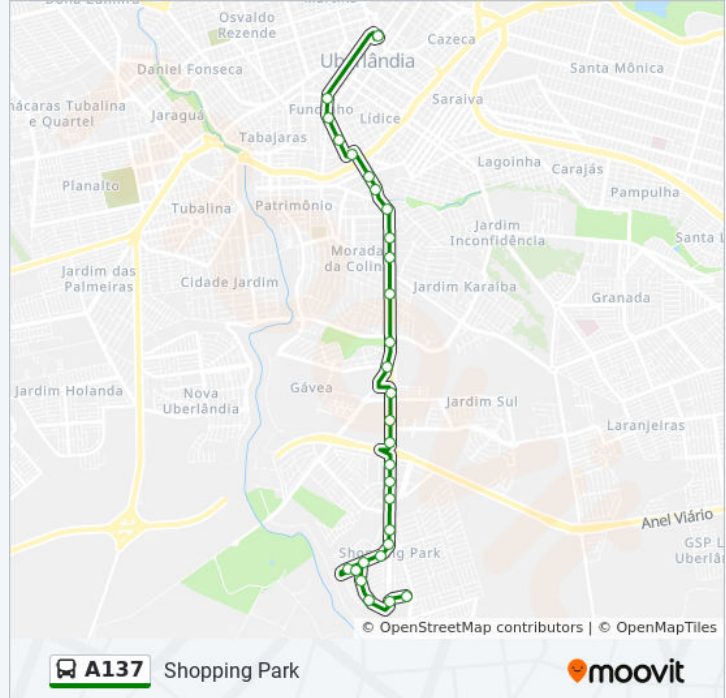

Avenida Nicomedes Alves Dos Santos, 6115

Horários da linha de ônibus A137

Tabela de horários sentido Shopping Park

Domingo	00:00 - 23:15
Segunda-feira	00:00 - 23:36
Terça-feira	00:00 - 23:36
Quarta-feira	00:00 - 23:36
Quinta-feira	00:00 - 23:36
Sexta-feira	00:00 - 23:36
Sábado	00:00 - 23:30

Informações da linha de ônibus A137**Sentido:** Shopping Park**Paradas:** 29**Duração da viagem:** 25 min**Resumo da linha:**

Avenida Nicomedes Alves Dos Santos,
Avenida Nicomedes Alves Dos Santos
Avenida Sul Americana
Avenida Sul Americana
Av. Sul Americana,
Avenida Sul Americana, 387
Avenida Rescalla Sabbag, 395
Avenida Rescalla Sabbag,
Avenida Nicomedes Alves Dos Santos,
Rua Oriques Alves Vieira, 31

Sentido: Terminal Central

31 pontos

[VER OS HORÁRIOS DA LINHA](#)

Rua Oriques Alves Vieira, 31
Rua Ari De Souza Neves, 525
Avenida Senador Eliseu Rezende, 63
Avenida Nicomedes Alves Dos Santos,
Avenida Nicomedes Alves Dos Santos,
Avenida Rescalla Sabbag, 157-187
Avenida Rescalla Sabbag, 325
Avenida Sul Americana, 347
Avenida Sul Americana, 87
Avenida Nicomedes Alves Dos Santos, 2226-2258
Avenida Argemiro Evangelista Ferreira, 1427
Rua Luzia Neves Fleck, 150
Avenida Nicomedes Alves Dos Santos, 6115
Avenida Nicomedes Alves Dos Santos, 6115
Avenida Nicomedes Alves Dos Santos, 4539-7733
Avenida Nicomedes Alves Dos Santos, 4539-7733
Avenida Nicomedes Alves Dos Santos, 8046-

Informações da linha de ônibus A137

Sentido: Terminal Central

Paradas: 31

Duração da viagem: 26 min

Resumo da linha:

8180

Avenida Nicomedes Alves Dos Santos, 5000

Frente Unutri